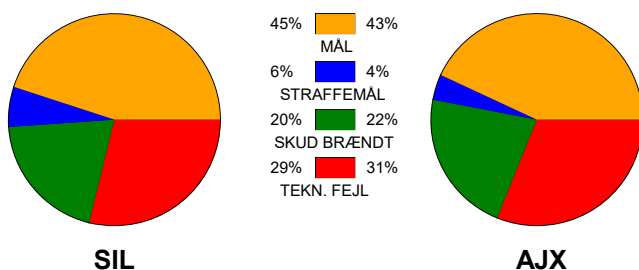

Angrebet sluttede med: