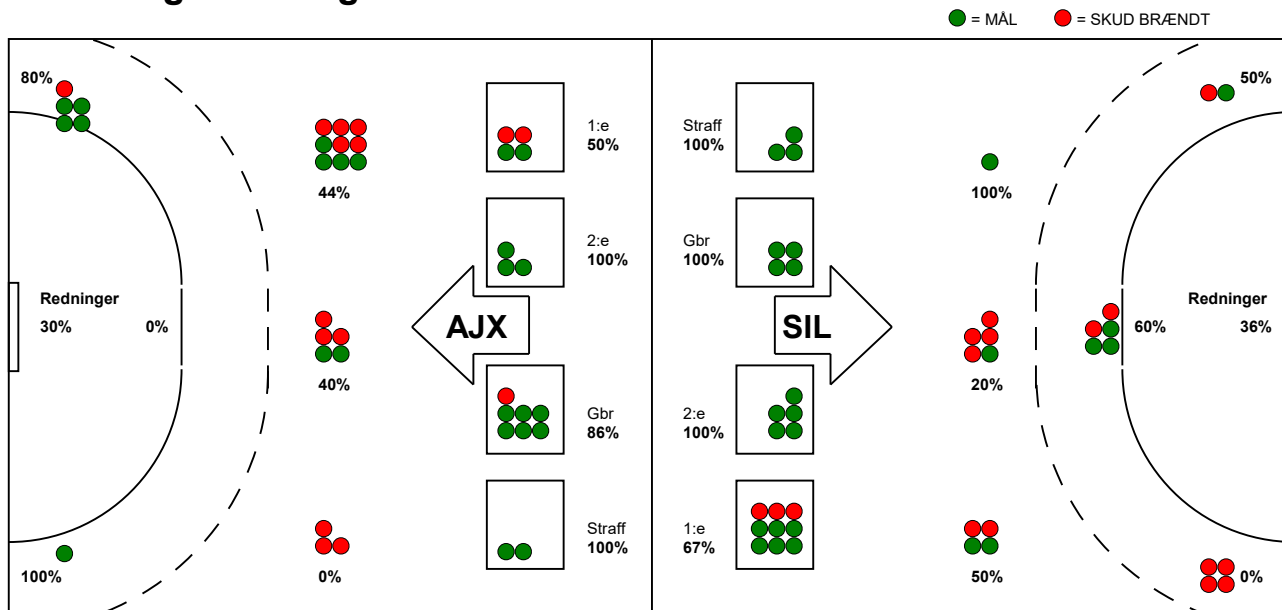

KAMPRAPPORT

Silkeborg-Voel KFUM - Ajax København 26 - 24 (15 - 11)

125888 / 10-1-2020 / JYSK Arena A / HTH Ligaen Damer

Fordeling af mål og skud:

Gbr=Gennembrud. 1.f=Kontra første bølge, 2.f=Kontra anden bølge

Angrebet sluttede med:

Skuddene endte med:

Tekn. Fejl

2 min

Assist

Målforskel i løbet af kampen: