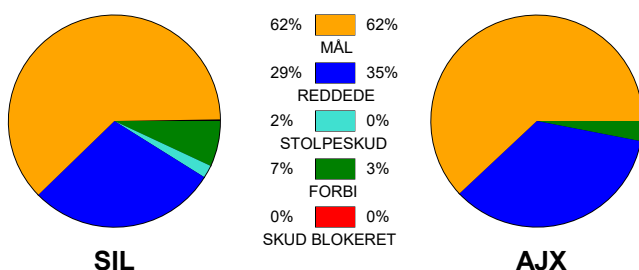

Skuddene endte med: