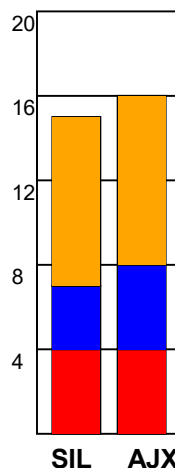

KAMPRAPPORT

Silkeborg-Voel KFUM - Ajax København 26 - 24 (15 - 11)

125888 / 10-1-2020 / JYSK Arena A / HTH Ligaen Damer

Fordeling af mål og skud:

Gbr=Gennembrud. 1.f=Kontra første bølge, 2.f=Kontra anden bølge

Angrebet sluttede med:

Skuddene endte med:

Tekn. Fejl

2 min

Assist

Målforskel i løbet af kampen: