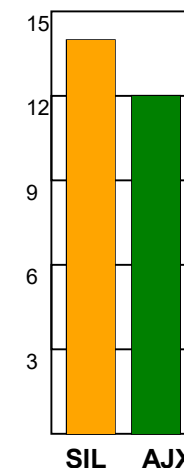

KAMPRAPPORT

Silkeborg-Voel KFUM - Ajax København 26 - 24 (15 - 11)

125888 / 10-1-2020 / JYSK Arena A / HTH Ligaen Damer

Fordeling af mål og skud:

Gbr=Gennembrud. 1.f=Kontra første bølge, 2.f=Kontra anden bølge

Angrebet sluttede med:

Skuddene endte med:

Tekn. Fejl

2 min

Assist

Målforskel i løbet af kampen: