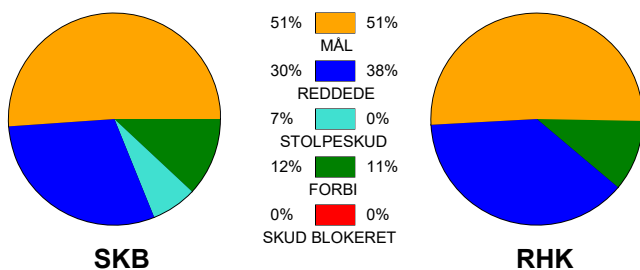

Skuddene endte med: