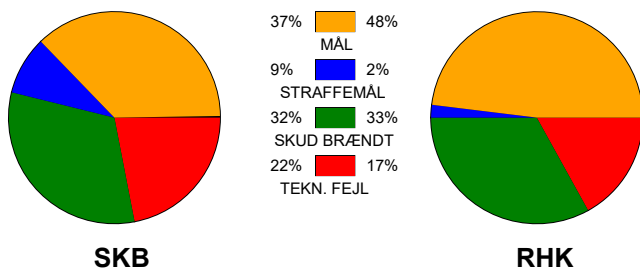

Angrebet sluttede med: