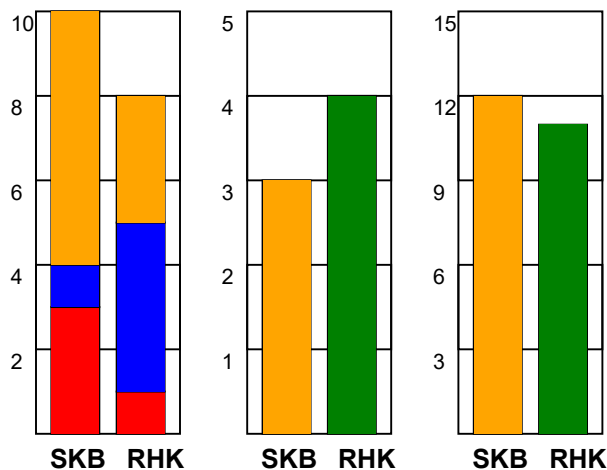

KAMPRAPPORT

Skanderborg Håndbold - Randers HK 21 - 23 (12 - 10)

125889 / 11-1-2020 / Fælledhallen - bane 1 / HTH Ligaen Damer

Fordeling af mål og skud:

Gbr=Gennembrud. 1.f=Kontra første bølge. 2.f=Kontra anden bølge

Angrebet sluttede med:

Tekn. Fejl

2 min

Assist

Skuddene endte med:

Målforskel i løbet af kampen: