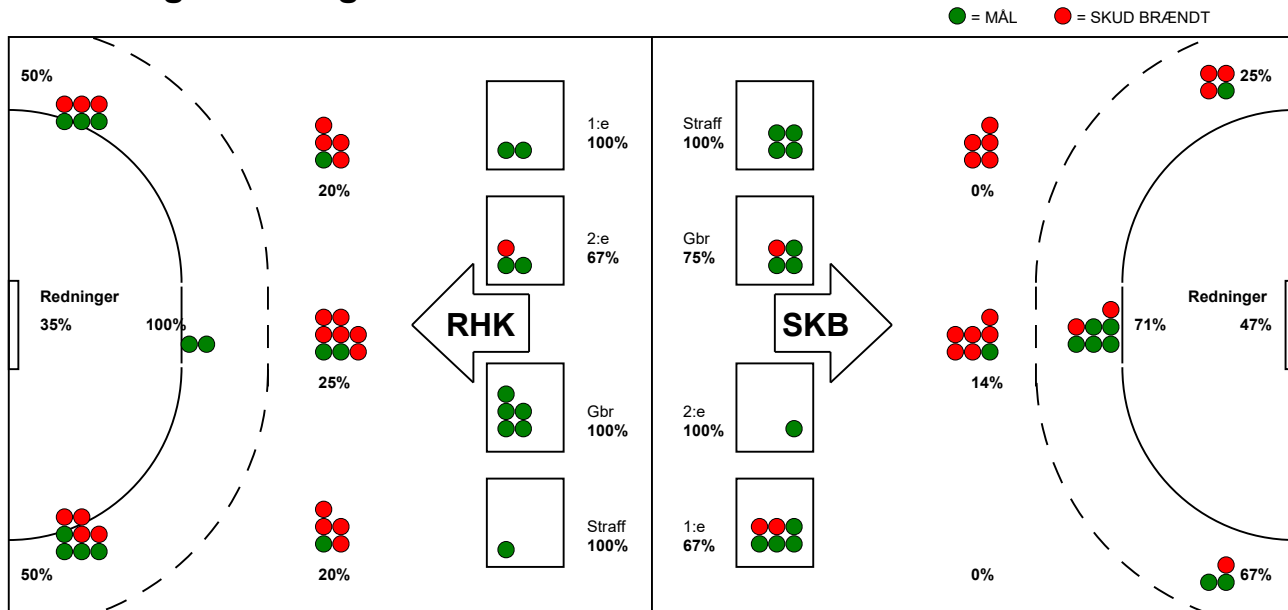

KAMPRAPPORT

Skanderborg Håndbold - Randers HK 21 - 23 (12 - 10)

125889 / 11-1-2020 / Fælledhallen - bane 1 / HTH Ligaen Damer

Fordeling af mål og skud:

Gbr=Gennembrud. 1.f=Kontra første bølge. 2.f=Kontra anden bølge

Angrebet sluttede med:

Tekn. Fejl

2 min

Assist

Skuddene endte med:

Målforskel i løbet af kampen: