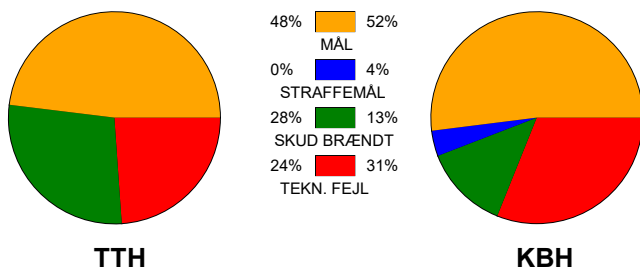

Angrebet sluttede med: