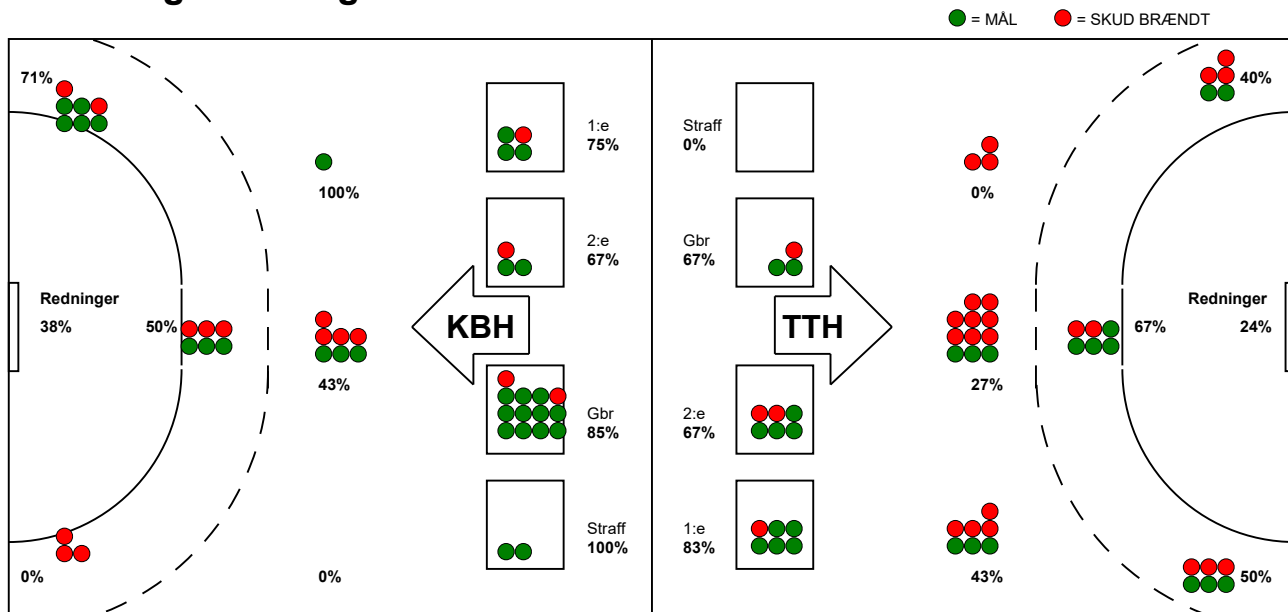

KAMPRAPPORT

TTH Holstebro - København Håndbold 26 - 30 (9 - 13)

125892 / 8-1-2020 / Gråkjær Arena - Holstebro / HTH Ligaen Damer

Fordeling af mål og skud:

Gbr=Gennembrud. 1.f=Kontra første bølge. 2.f=Kontra anden bølge

Angrebet sluttede med:

Skuddene endte med:

Tekn. Fejl

2 min

Assist

Målforskel i løbet af kampen: