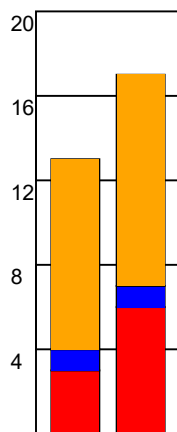

KAMPRAPPORT

TTH Holstebro - København Håndbold 26 - 30 (9 - 13)

125892 / 8-1-2020 / Gråkjær Arena - Holstebro / HTH Ligaen Damer

Fordeling af mål og skud:

Gbr=Gennembrud. 1.f=Kontra første bølge. 2.f=Kontra anden bølge

Angrebet sluttede med:

Skuddene endte med:

Tekn. Fejl

2 min

Assist

Målforskel i løbet af kampen: