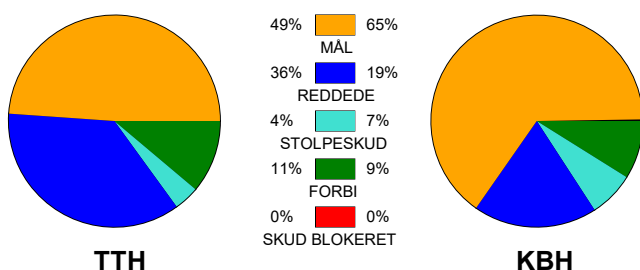

Skuddene endte med: