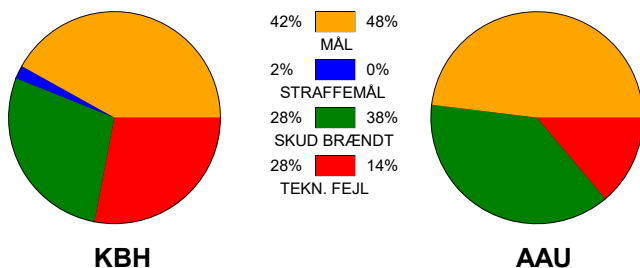

Angrebet sluttede med: