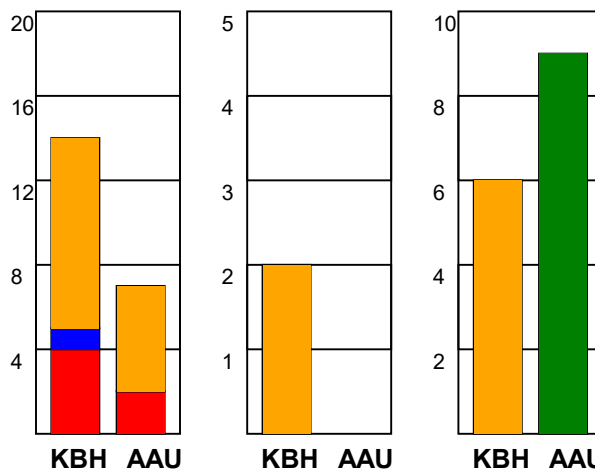

KAMPRAPPORT

København Håndbold - Aarhus United 22 - 24 (10 - 14)

125896 / 15-1-2020 / Frederiksberg Opvisning / HTH Ligaen Damer

Fordeling af mål og skud:

Gbr=Gennembrud. 1.f=Kontra første bølge. 2.f=Kontra anden bølge

Angrebet sluttede med:

Tekn. Fejl

2 min

Assist

Skuddene endte med:

Målforskel i løbet af kampen: