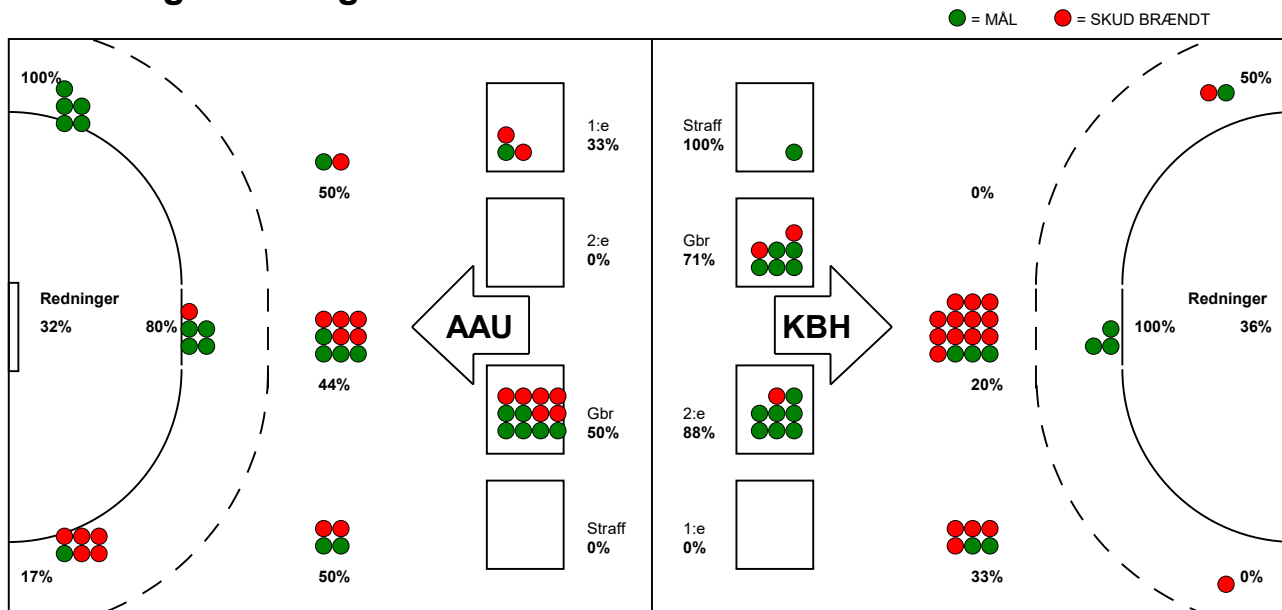

KAMPRAPPORT

København Håndbold - Aarhus United 22 - 24 (10 - 14)

125896 / 15-1-2020 / Frederiksberg Opvisning / HTH Ligaen Damer

Fordeling af mål og skud:

Gbr=Gennembrud. 1.f=Kontra første bølge. 2.f=Kontra anden bølge

Angrebet sluttede med:

Tekn. Fejl

2 min

Assist

Skuddene endte med:

Målforskel i løbet af kampen: