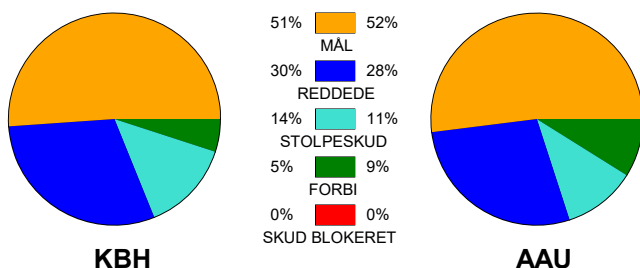

Skuddene endte med: