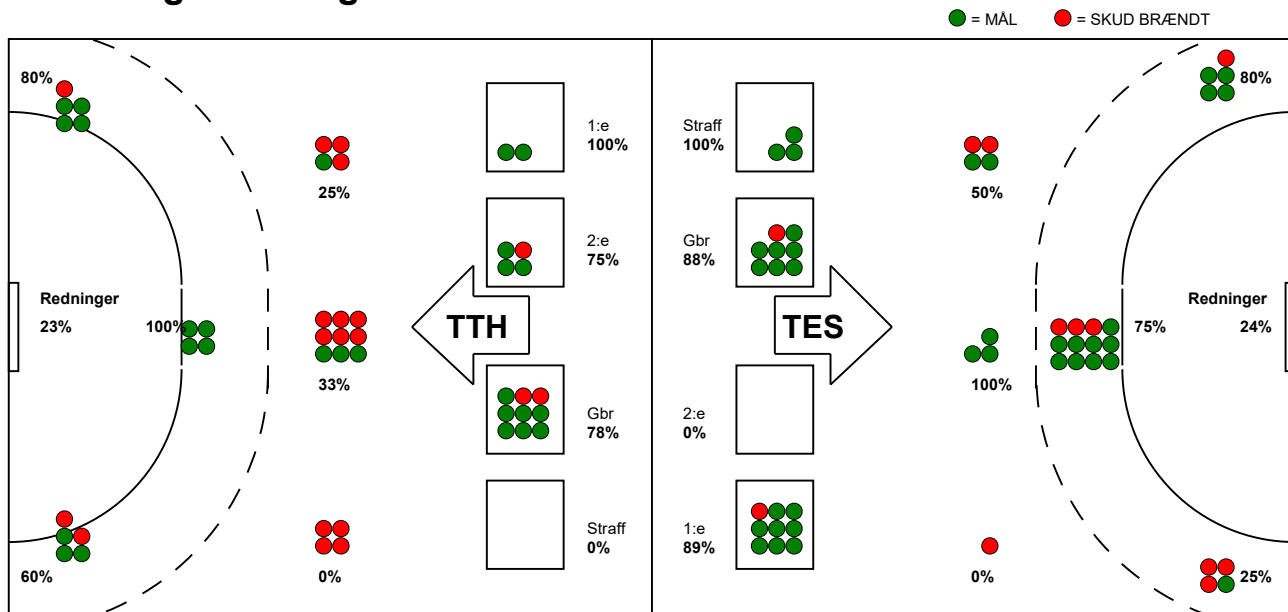

KAMPRAPPORT

Team Esbjerg - TTH Holstebro 37 - 27 (14 - 16)

125897 / 18-1-2020 / Blue Water Dokken / HTH Ligaen Damer

Fordeling af mål og skud:

Gbr=Gennembrud. 1.f=Kontra første bølge. 2.f=Kontra anden bølge

Angrebet sluttede med:

Tekn. Fejl

2 min

Assist

Skuddene endte med:

Red = REGELBRUD
Blue = TABT BOLD
Orange = FEJLAFLEVERING

Målforskel i løbet af kampen: