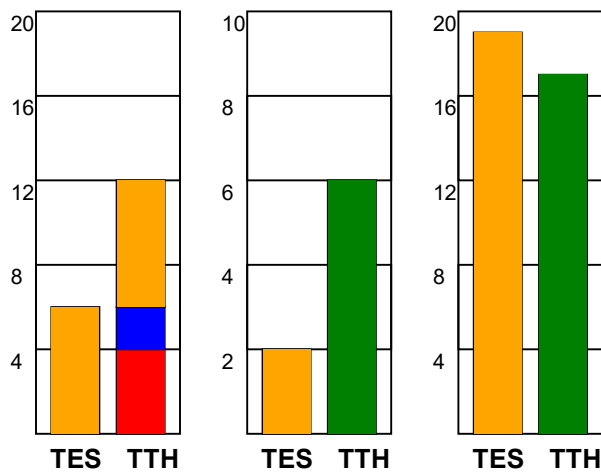

KAMPRAPPORT

Team Esbjerg - TTH Holstebro 37 - 27 (14 - 16)

125897 / 18-1-2020 / Blue Water Dokken / HTH Ligaen Damer

Fordeling af mål og skud:

Gbr=Gennembrud. 1.f=Kontra første bølge. 2.f=Kontra anden bølge

Angrebet sluttede med:

Tekn. Fejl

2 min

Assist

Skuddene endte med:

Red = REGELBRUD
Blue = TABT BOLD
Orange = FEJLAFLEVERING

Målforskel i løbet af kampen: