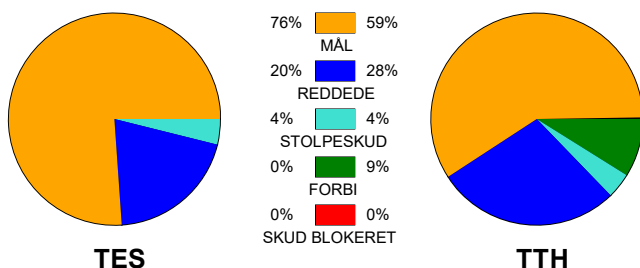

KAMPRAPPORT

Team Esbjerg - TTH Holstebro 37 - 27 (14 - 16)

125897 / 18-1-2020 / Blue Water Dokken / HTH Ligaen Damer

Fordeling af mål og skud:

Gbr=Gennembrud. 1.f=Kontra første bølge. 2.f=Kontra anden bølge

Angrebet sluttede med:

Tekn. Fejl

2 min

Assist

Skuddene endte med:

Red = REGELBRUD
Blue = TABT BOLD
Orange = FEJLAFLEVERING

Målforskel i løbet af kampen: