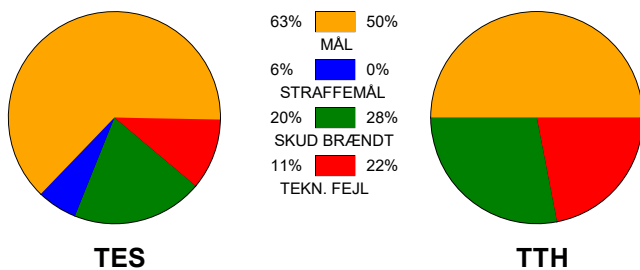

KAMPRAPPORT

Team Esbjerg - TTH Holstebro 37 - 27 (14 - 16)

125897 / 18-1-2020 / Blue Water Dokken / HTH Ligaen Damer

Fordeling af mål og skud:

Gbr=Gennembrud. 1.f=Kontra første bølge. 2.f=Kontra anden bølge

Angrebet sluttede med:

Tekn. Fejl

2 min

Assist

Skuddene endte med:

Red = REGELBRUD
Blue = TABT BOLD
Orange = FEJLAFLEVERING

Målforskel i løbet af kampen: