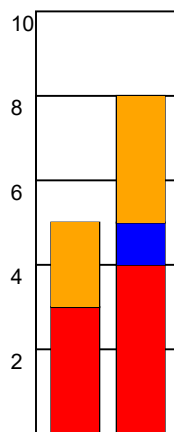

KAMPRAPPORT

Horsens Håndbold Elite - EH Aalborg 30 - 24 (15 - 9)

125900 / 17-1-2020 / Forum Horsens 1 / HTH Ligaen Damer

Fordeling af mål og skud:

Gbr=Gennembrud. 1.f=Kontra første bølge. 2.f=Kontra anden bølge

Angrebet sluttede med:

Skuddene endte med:

Tekn. Fejl

2 min

Assist

Målforskel i løbet af kampen: