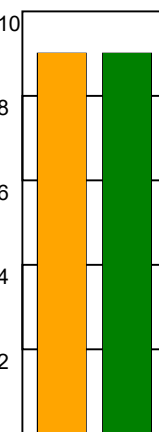

KAMPRAPPORT

Horsens Håndbold Elite - EH Aalborg 30 - 24 (15 - 9)

125900 / 17-1-2020 / Forum Horsens 1 / HTH Ligaen Damer

Fordeling af mål og skud:

Gbr=Gennembrud. 1.f=Kontra første bølge. 2.f=Kontra anden bølge

Angrebet sluttede med:

Skuddene endte med:

Tekn. Fejl

2 min

Assist

Målforskel i løbet af kampen: