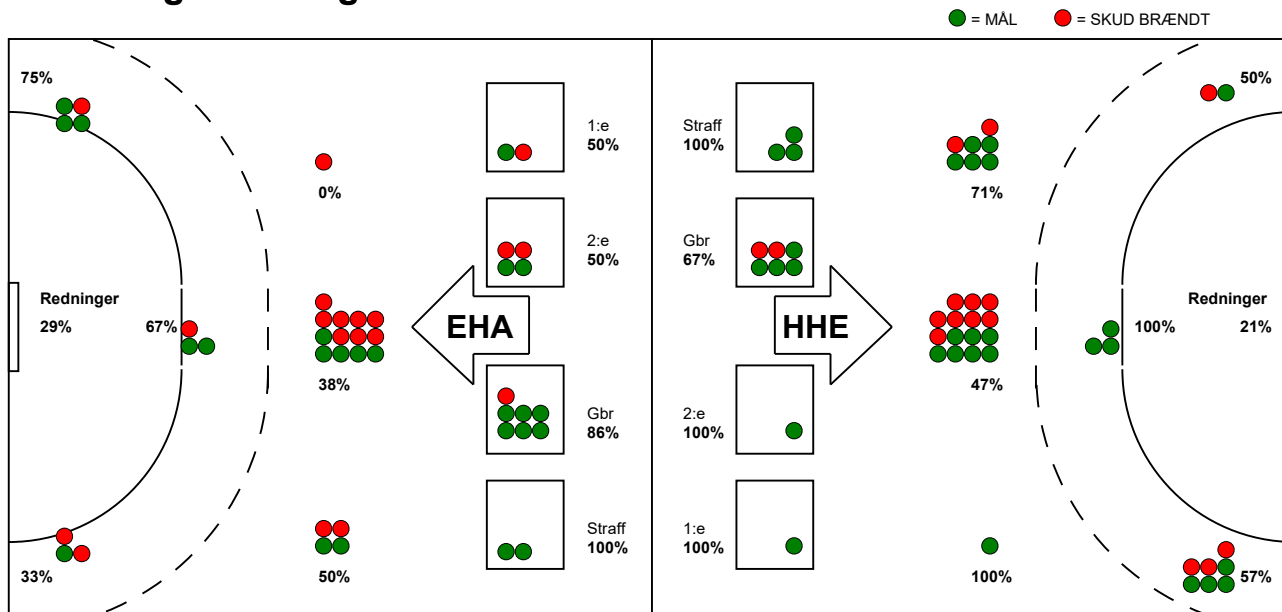

KAMPRAPPORT

Horsens Håndbold Elite - EH Aalborg 30 - 24 (15 - 9)

125900 / 17-1-2020 / Forum Horsens 1 / HTH Ligaen Damer

Fordeling af mål og skud:

Gbr=Gennembrud. 1.f=Kontra første bølge. 2.f=Kontra anden bølge

Angrebet sluttede med:

Skuddene endte med:

Tekn. Fejl

2 min

Assist

Målforskel i løbet af kampen: