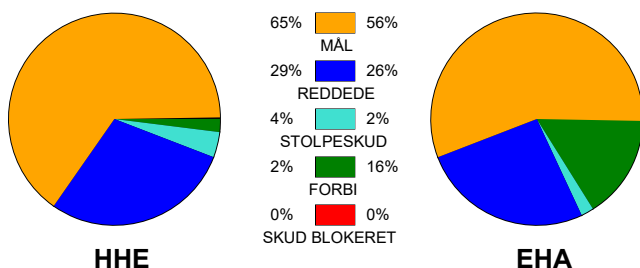

Skuddene endte med: