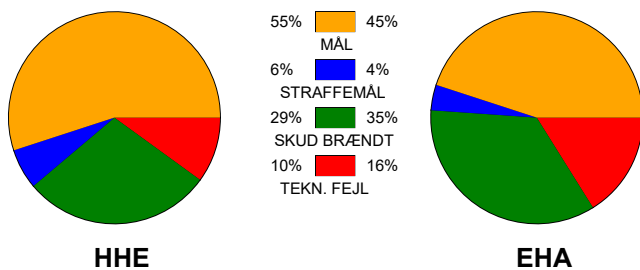

Angrebet sluttede med: