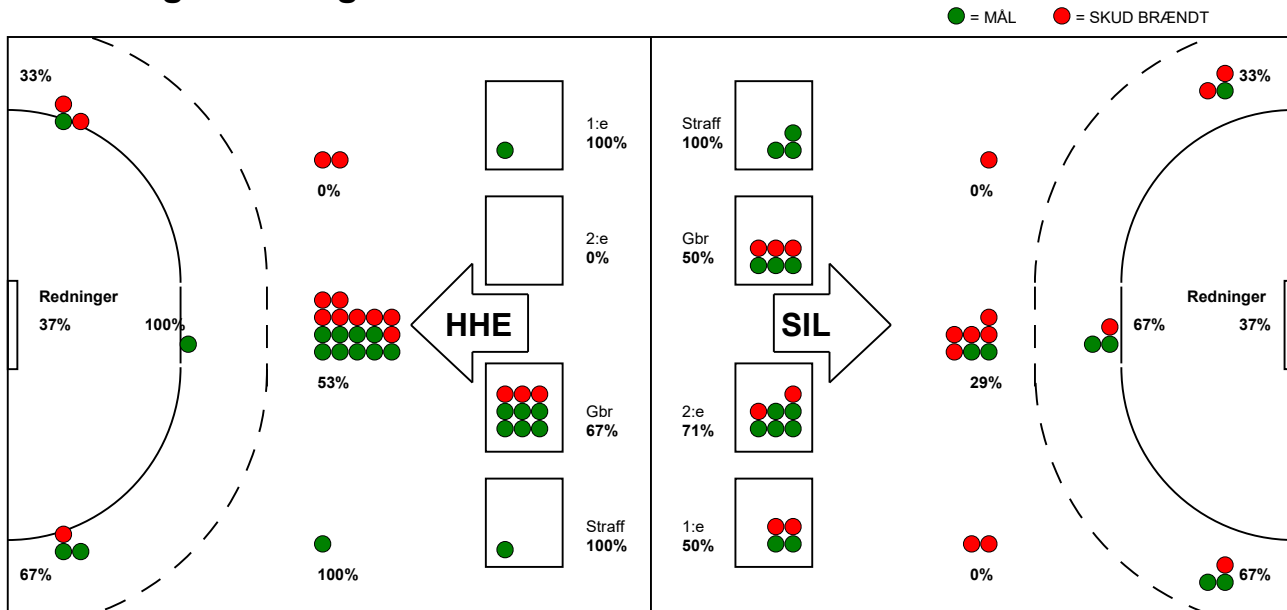

KAMPRAPPORT

Silkeborg-Voel KFUM - Horsens Håndbold Elite 20 - 22 (9 - 12)

125901 / 24-1-2020 / JYSK Arena A / HTH Ligaen Damer

Fordeling af mål og skud:

Gbr=Gennembrud. 1.f=Kontra første bølge. 2.f=Kontra anden bølge

Angrebet sluttede med:

Tekn. Fejl

2 min

Assist

Skuddene endte med:

Målforskel i løbet af kampen: