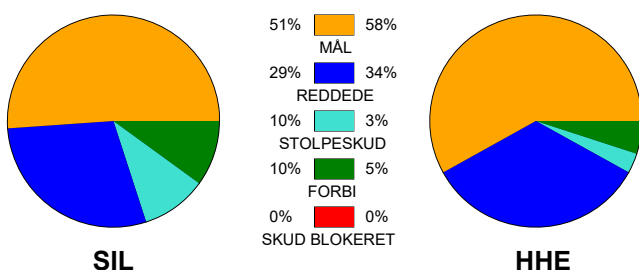

Angrebet sluttede med:

Tekn. Fejl

2 min

Assist

Skuddene endte med:

Målforskel i løbet af kampen: