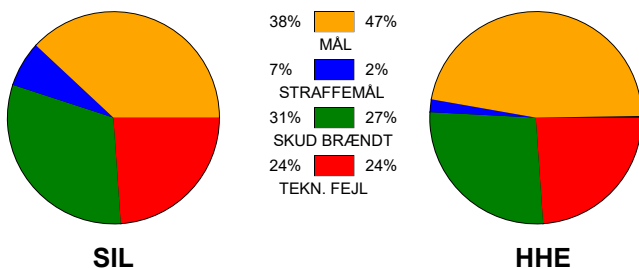

Angrebet sluttede med: