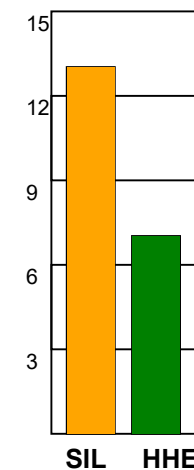

KAMPRAPPORT

Silkeborg-Voel KFUM - Horsens Håndbold Elite 20 - 22 (9 - 12)

125901 / 24-1-2020 / JYSK Arena A / HTH Ligaen Damer

Fordeling af mål og skud:

Gbr=Gennembrud. 1.f=Kontra første bølge. 2.f=Kontra anden bølge

Angrebet sluttede med:

Tekn. Fejl

2 min

Assist

Skuddene endte med:

Målforskel i løbet af kampen: