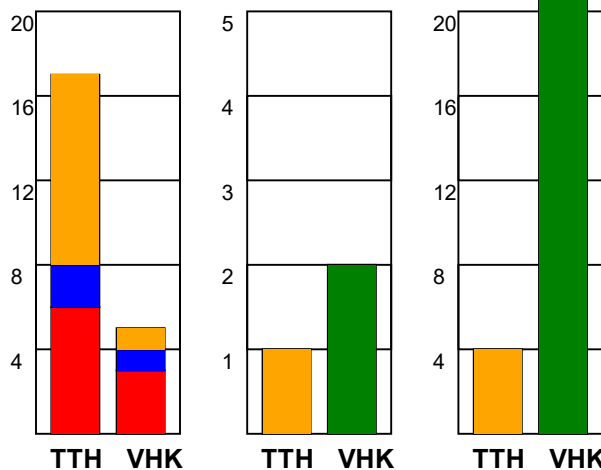

Tekn. Fejl

2 min

Assist