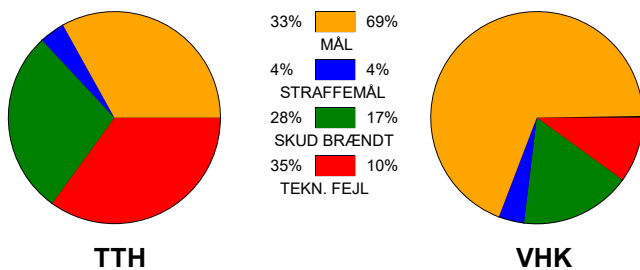

Angrebet sluttede med: