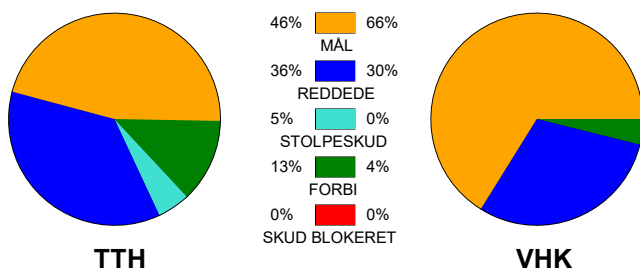

Skuddene endte med: