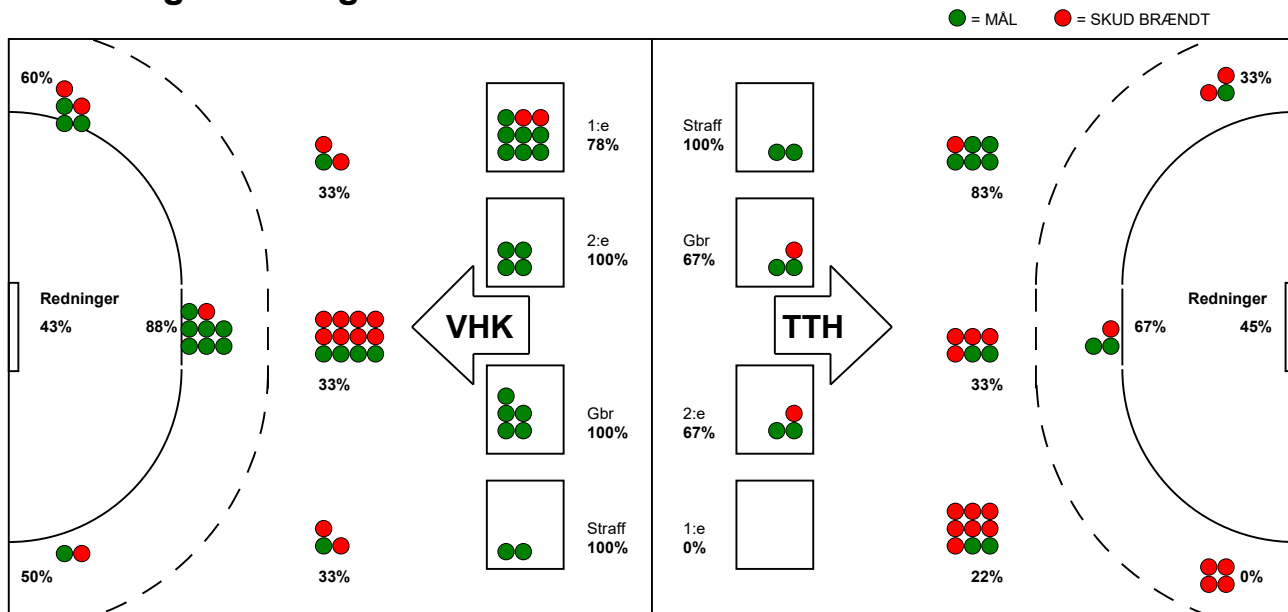

## TTH Holstebro - Viborg HK 18 - 35 (8 - 19)

125905 / 27-1-2020 / Struer Energi Park hal 1 / HTH Ligaen Damer

### Fordeling af mål og skud:

Gbr=Gennembrud. 1.f=Kontra første bølge. 2.f=Kontra anden bølge