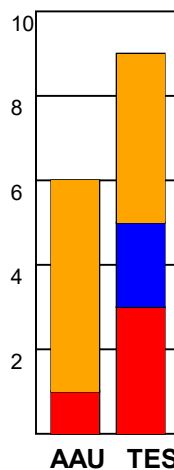

KAMPRAPPORT

Aarhus United - Team Esbjerg 23 - 23 (12 - 15)

125906 / 22-1-2020 / Ceres Park, Hal 1 / HTH Ligaen Damer

Fordeling af mål og skud:

Gbr=Gennembrud. 1.f=Kontra første bølge. 2.f=Kontra anden bølge

Angrebet sluttede med:

Skuddene endte med:

Tekn. Fejl

2 min

Assist

■ = REGELBRUD
 ■ = TABT BOLD
 ■ = FEJLAFLEVERING

Målforskel i løbet af kampen: