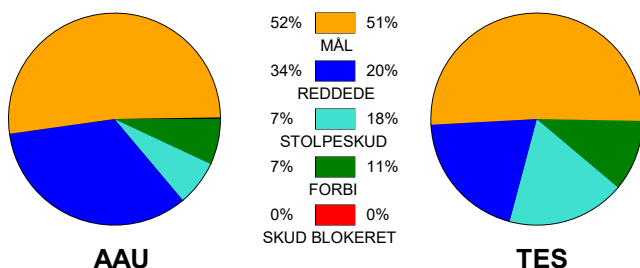

Skuddene endte med: