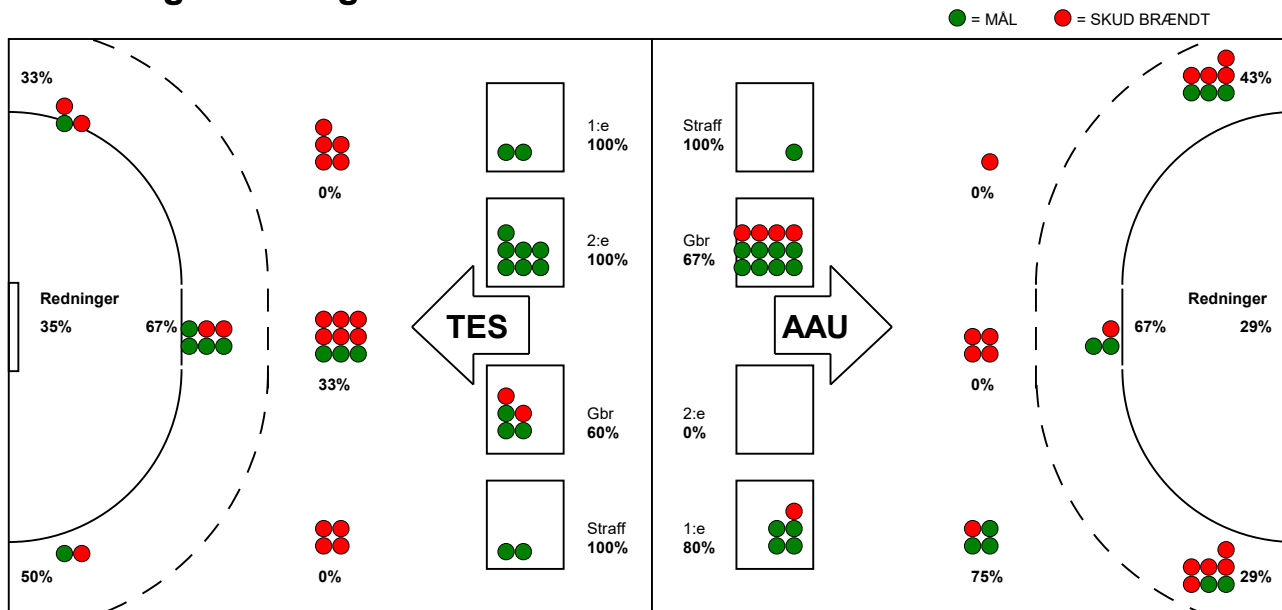

KAMPRAPPORT

Aarhus United - Team Esbjerg 23 - 23 (12 - 15)

125906 / 22-1-2020 / Ceres Park, Hal 1 / HTH Ligaen Damer

Fordeling af mål og skud:

Gbr=Gennembrud. 1.f=Kontra første bølge. 2.f=Kontra anden bølge

Angrebet sluttede med:

Skuddene endte med:

Tekn. Fejl

2 min

Assist

■ = REGELBRUD
 ■ = TABT BOLD
 ■ = FEJLAFLEVERING

Målforskel i løbet af kampen: