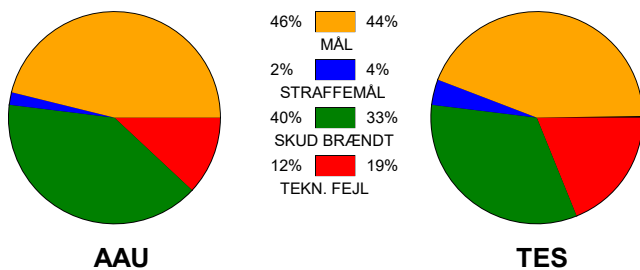

Angrebet sluttede med: