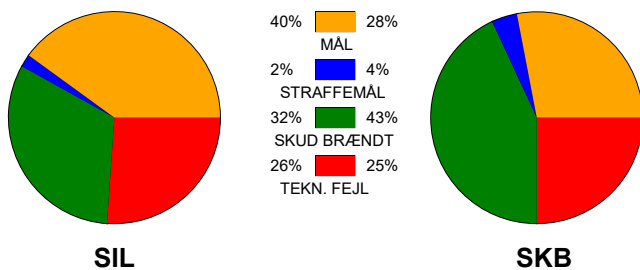

Angrebet sluttede med: