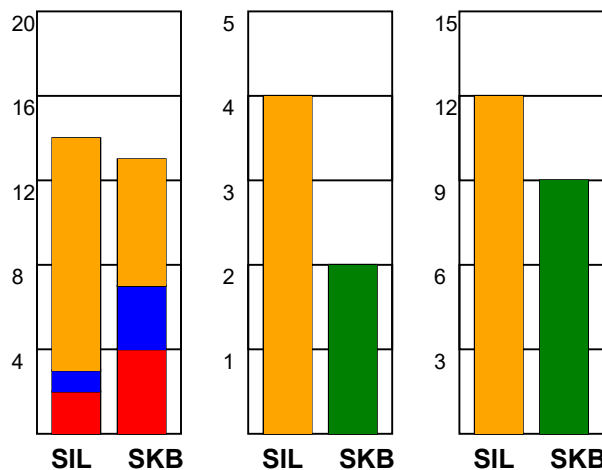

Tekn. Fejl

2 min

Assist