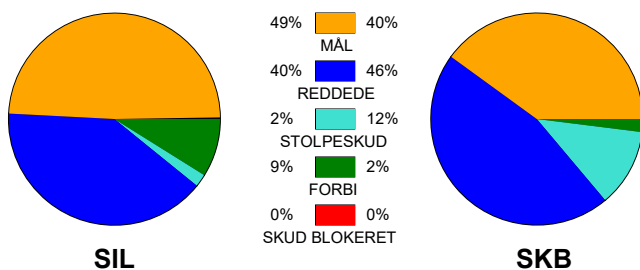

Skuddene endte med: