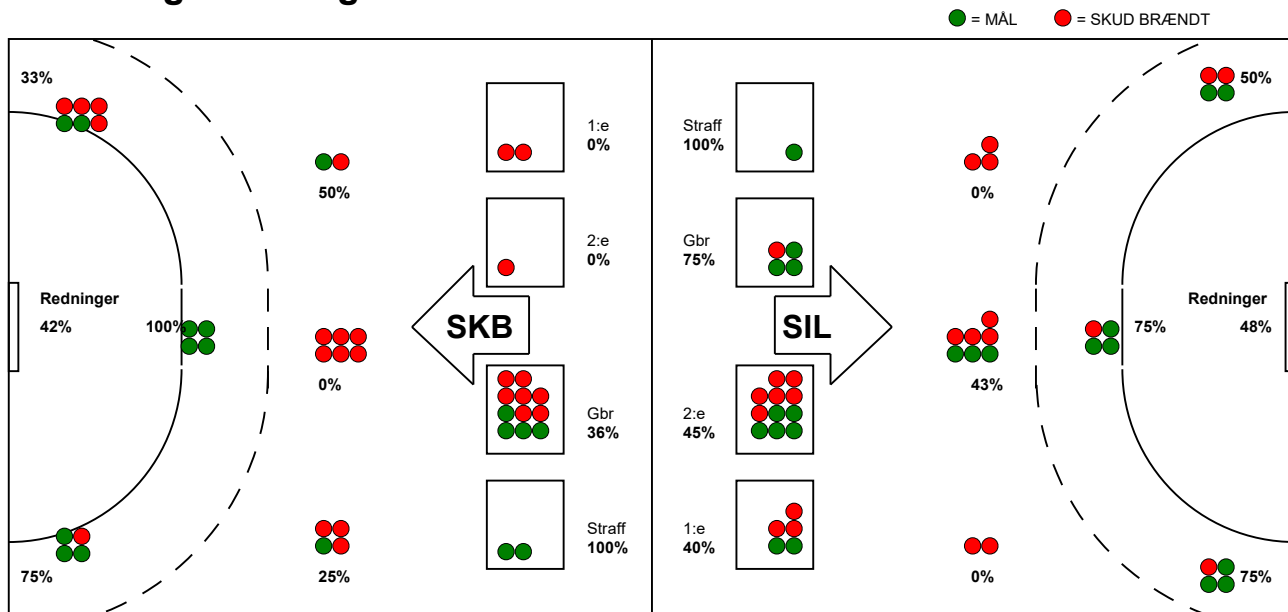

## Silkeborg-Voel KFUM - Skanderborg Håndbold 22 - 17 (12 - 6)

125910 / 2-2-2020 / JYSK Arena A / HTH Ligaen Damer

### Fordeling af mål og skud:

Gbr=Gennembrud. 1.f=Kontra første bølge. 2.f=Kontra anden bølge