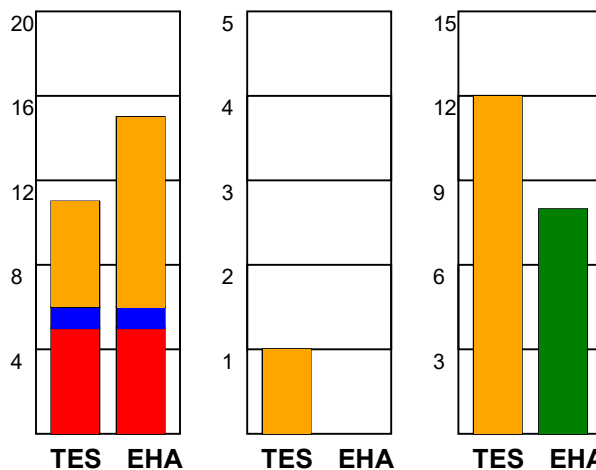

KAMPRAPPORT

Team Esbjerg - EH Aalborg 28 - 18 (13 - 11)

125911 / 29-1-2020 / Blue Water Dokken / HTH Ligaen Damer

Fordeling af mål og skud:

Gbr=Gennembrud. 1.f=Kontra første bølge. 2.f=Kontra anden bølge

Angrebet sluttede med:

Tekn. Fejl

2 min

Assist

Skuddene endte med:

Målforskel i løbet af kampen: