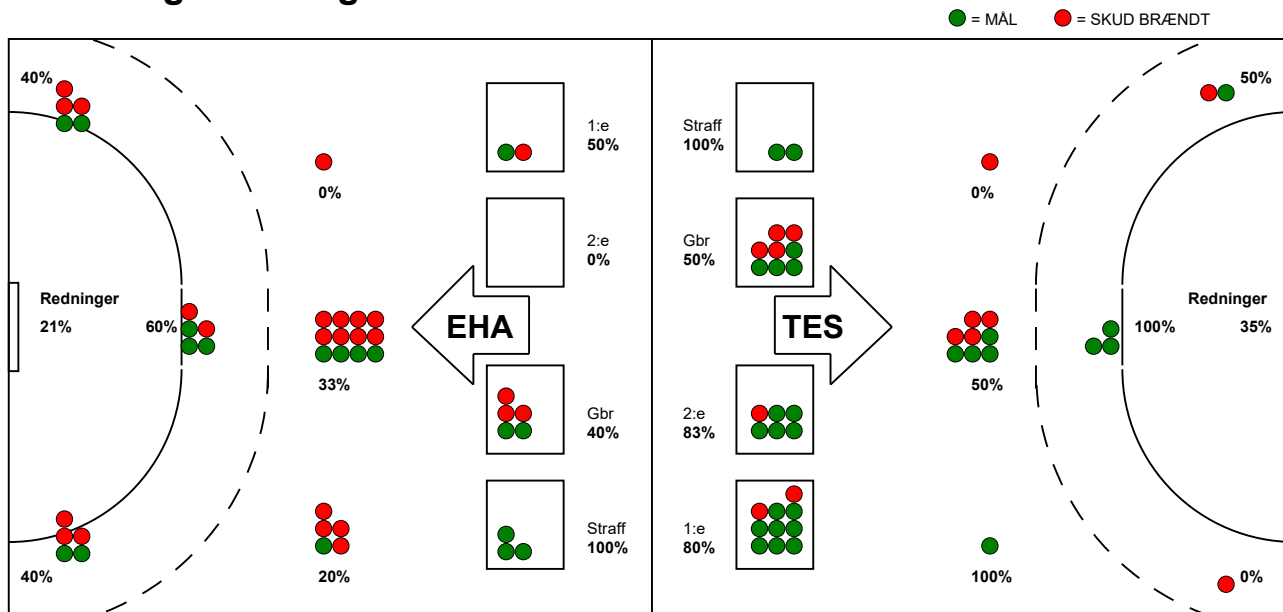

KAMPRAPPORT

Team Esbjerg - EH Aalborg 28 - 18 (13 - 11)

125911 / 29-1-2020 / Blue Water Dokken / HTH Ligaen Damer

Fordeling af mål og skud:

Gbr=Gennembrud. 1.f=Kontra første bølge. 2.f=Kontra anden bølge

Angrebet sluttede med:

Tekn. Fejl

2 min

Assist

Skuddene endte med:

Målforskel i løbet af kampen: