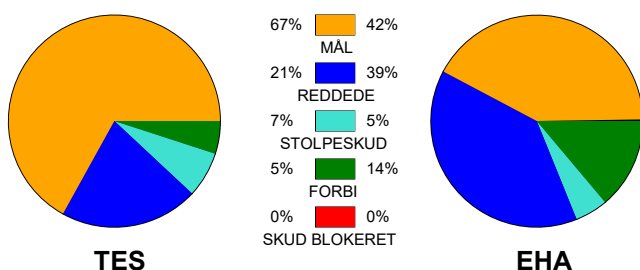

Skuddene endte med: