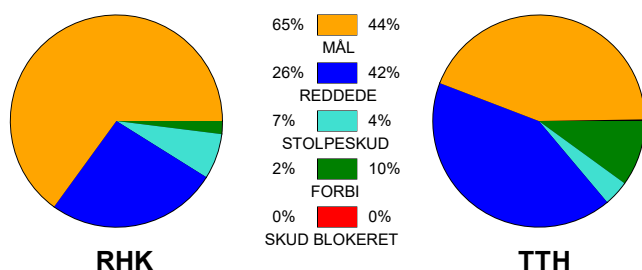

Skuddene endte med: