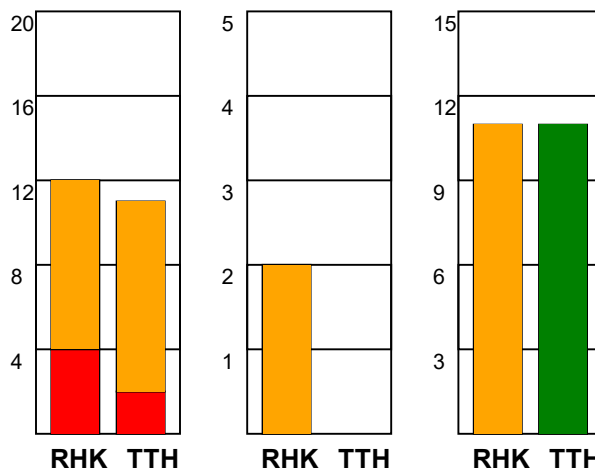

KAMPRAPPORT

Randers HK - TTH Holstebro 28 - 22 (13 - 12)

125913 / 2-2-2020 / Arena, Randers 1 / HTH Ligaen Damer

Fordeling af mål og skud:

Gbr=Gennembrud. 1.f=Kontra første bølge. 2.f=Kontra anden bølge

Angrebet sluttede med:

Tekn. Fejl

2 min

Assist

Skuddene endte med:

Målforskel i løbet af kampen: