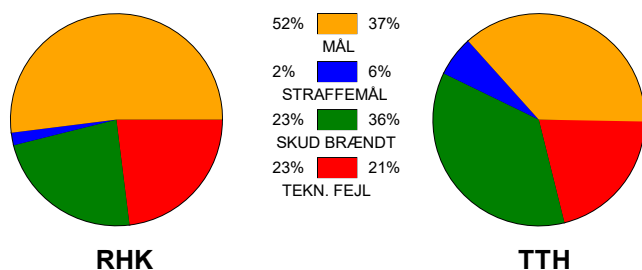

KAMPRAPPORT

Randers HK - TTH Holstebro 28 - 22 (13 - 12)

125913 / 2-2-2020 / Arena, Randers 1 / HTH Ligaen Damer

Fordeling af mål og skud:

Gbr=Gennembrud. 1.f=Kontra første bølge. 2.f=Kontra anden bølge

Angrebet sluttede med: