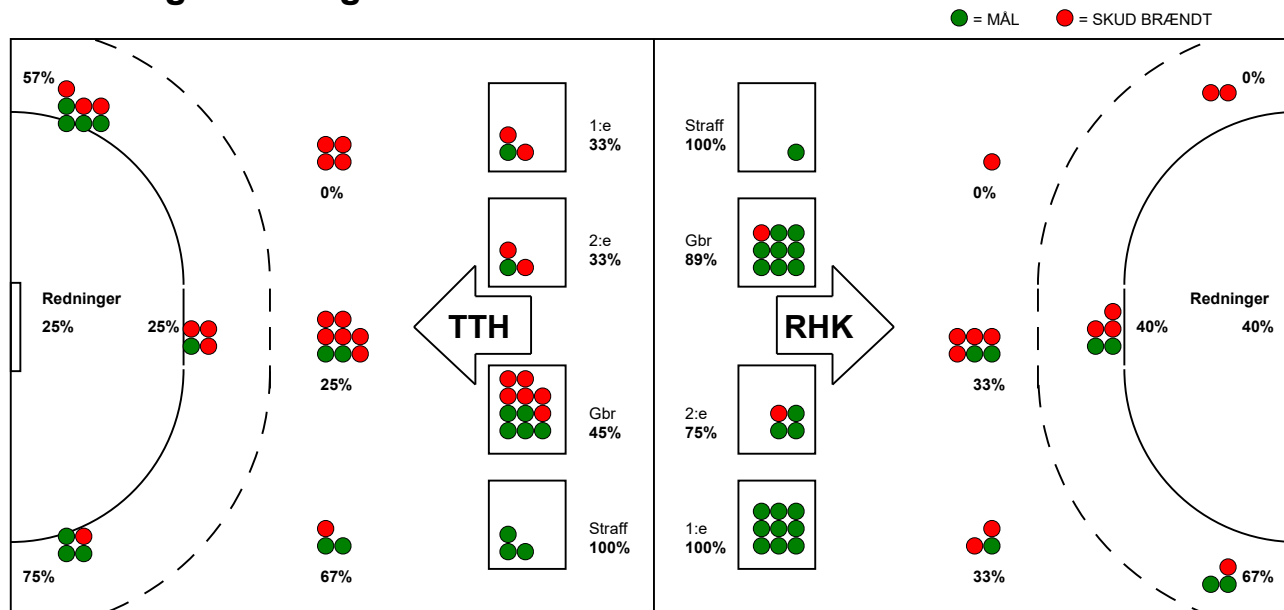

KAMPRAPPORT

Randers HK - TTH Holstebro 28 - 22 (13 - 12)

125913 / 2-2-2020 / Arena, Randers 1 / HTH Ligaen Damer

Fordeling af mål og skud:

Gbr=Gennembrud. 1.f=Kontra første bølge. 2.f=Kontra anden bølge

Angrebet sluttede med:

Tekn. Fejl

2 min

Assist

Skuddene endte med:

Målforskel i løbet af kampen: