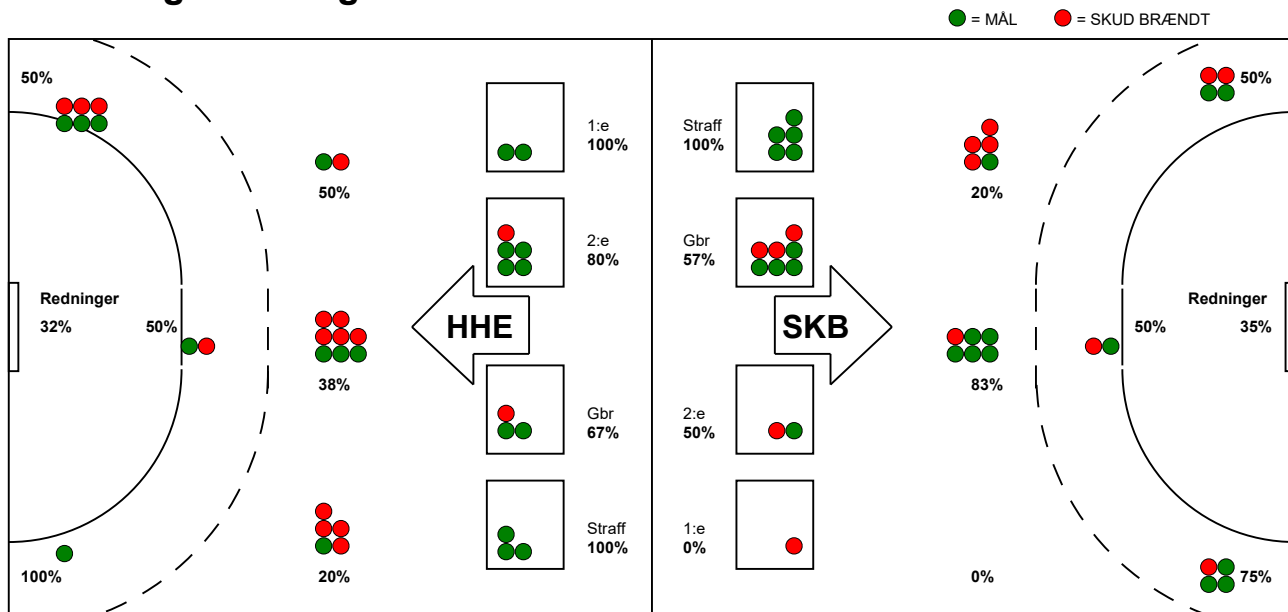

## Skanderborg Håndbold - Horsens Håndbold Elite 22 - 21 (11 - 8)

125915 / 6-2-2020 / Fælledhallen - bane 1 / HTH Ligaen Damer

### Fordeling af mål og skud:

Gbr=Gennembrud. 1.f=Kontra første bølge. 2.f=Kontra anden bølge