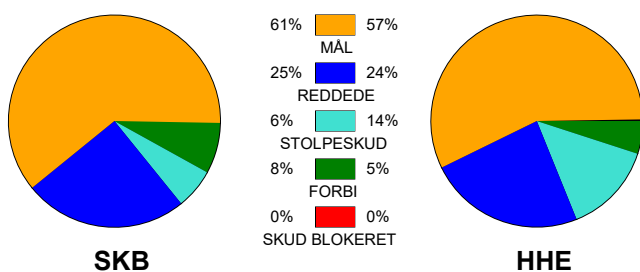

Skuddene endte med: