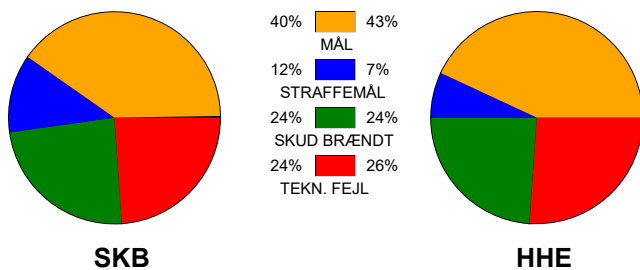

Angrebet sluttede med: