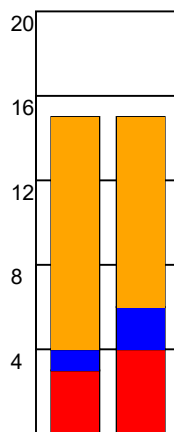

KAMPRAPPORT

Odense Håndbold - Silkeborg-Voel KFUM 30 - 28 (17 - 14)

125916 / 5-2-2020 / Odense Idrætshal 1 / HTH Ligaen Damer

Fordeling af mål og skud:

Gbr=Gennembrud. 1.f=Kontra første bølge. 2.f=Kontra anden bølge

Angrebet sluttede med:

Skuddene endte med:

Tekn. Fejl

2 min

Assist

Målforskel i løbet af kampen: