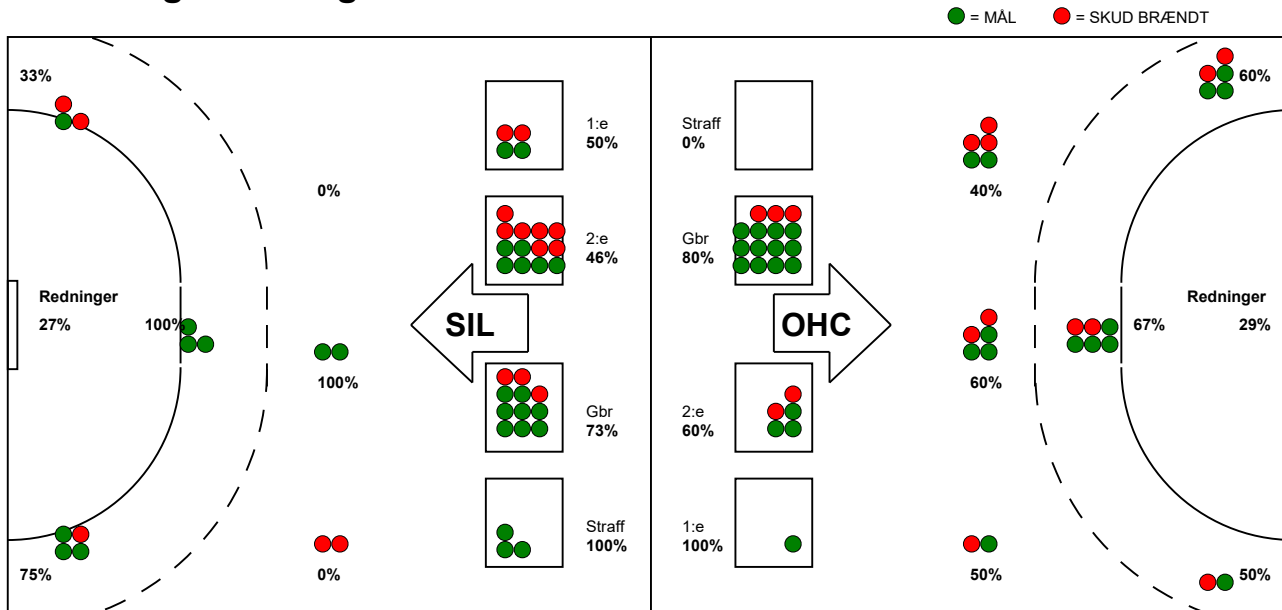

KAMPRAPPORT

Odense Håndbold - Silkeborg-Voel KFUM 30 - 28 (17 - 14)

125916 / 5-2-2020 / Odense Idrætshal 1 / HTH Ligaen Damer

Fordeling af mål og skud:

Gbr=Gennembrud. 1.f=Kontra første bølge. 2.f=Kontra anden bølge

Angrebet sluttede med:

Skuddene endte med:

Tekn. Fejl

2 min

Assist

Målforskel i løbet af kampen: