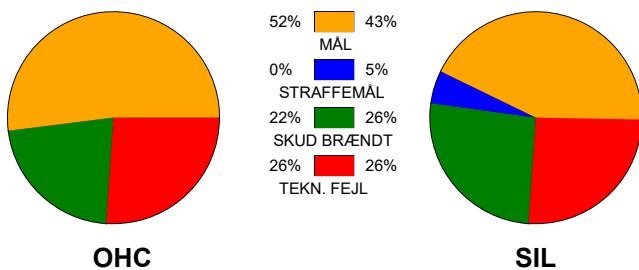

Angrebet sluttede med: