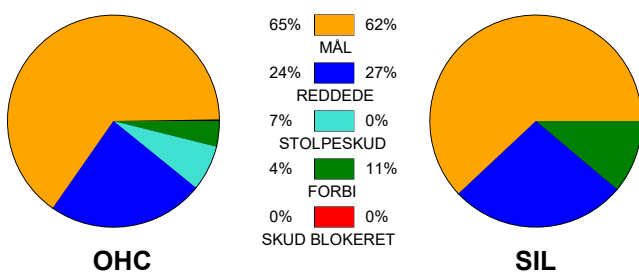

Skuddene endte med: