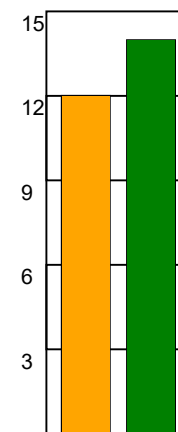

KAMPRAPPORT

Odense Håndbold - Silkeborg-Voel KFUM 30 - 28 (17 - 14)

125916 / 5-2-2020 / Odense Idrætshal 1 / HTH Ligaen Damer

Fordeling af mål og skud:

Gbr=Gennembrud. 1.f=Kontra første bølge. 2.f=Kontra anden bølge

Angrebet sluttede med:

Skuddene endte med:

Tekn. Fejl

2 min

Assist

Målforskel i løbet af kampen: