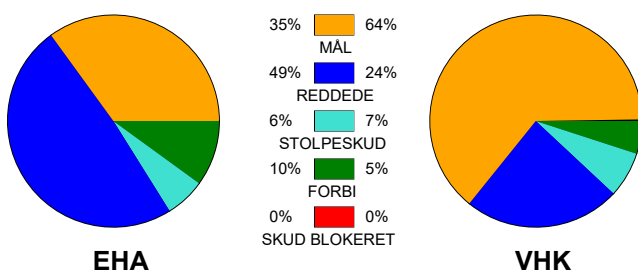

Angrebet sluttede med:

Tekn. Fejl

2 min

Assist

Skuddene endte med:

REGELBRUD = 2 MIN
TAPT BOLD = 2 MIN
FEJLAFLEVERING = 2 MIN

Målforskel i løbet af kampen: