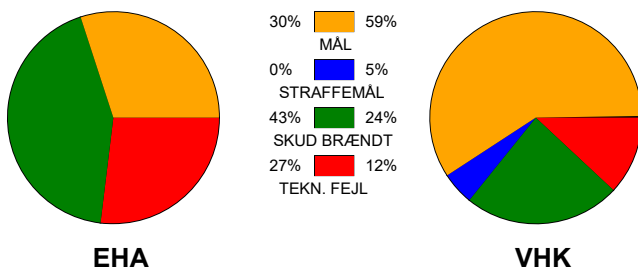

Angrebet sluttede med: