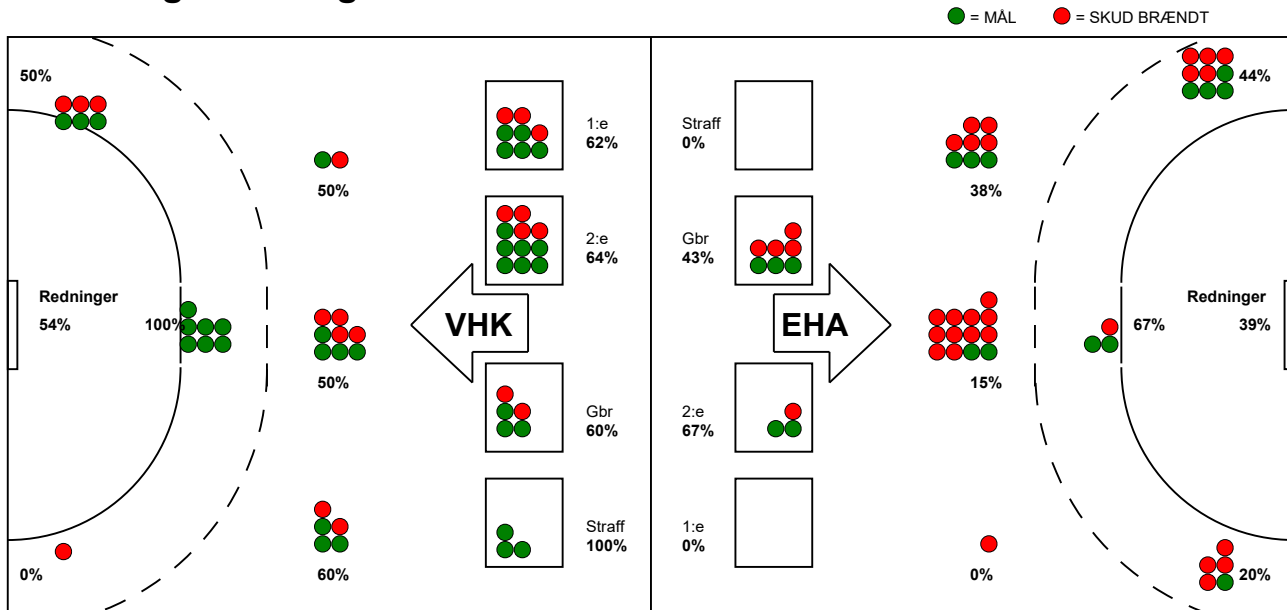

KAMPRAPPORT

EH Aalborg - Viborg HK 17 - 36 (8 - 18)

125920 / 8-2-2020 / Nr.Sundby Idr-Ctr, Hal 1 / HTH Ligaen Damer

Fordeling af mål og skud:

Gbr=Gennembrud. 1.f=Kontra første bølge. 2.f=Kontra anden bølge

Angrebet sluttede med:

Tekn. Fejl

2 min

Assist

Skuddene endte med:

REGELBRUD = 2 MIN
TAPT BOLD = 2 MIN
FEJLAFLEVERING = 2 MIN

Målforskel i løbet af kampen: