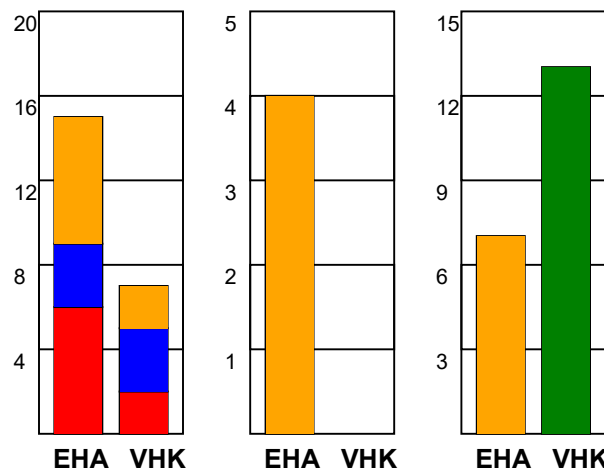

KAMPRAPPORT

EH Aalborg - Viborg HK 17 - 36 (8 - 18)

125920 / 8-2-2020 / Nr.Sundby Idr-Ctr, Hal 1 / HTH Ligaen Damer

Fordeling af mål og skud:

Gbr=Gennembrud. 1.f=Kontra første bølge. 2.f=Kontra anden bølge

Angrebet sluttede med:

Tekn. Fejl

2 min

Assist

Skuddene endte med:

REGELBRUD = 2 MIN
TAPT BOLD = 2 MIN
FEJLAFLEVERING = 2 MIN

Målforskel i løbet af kampen: