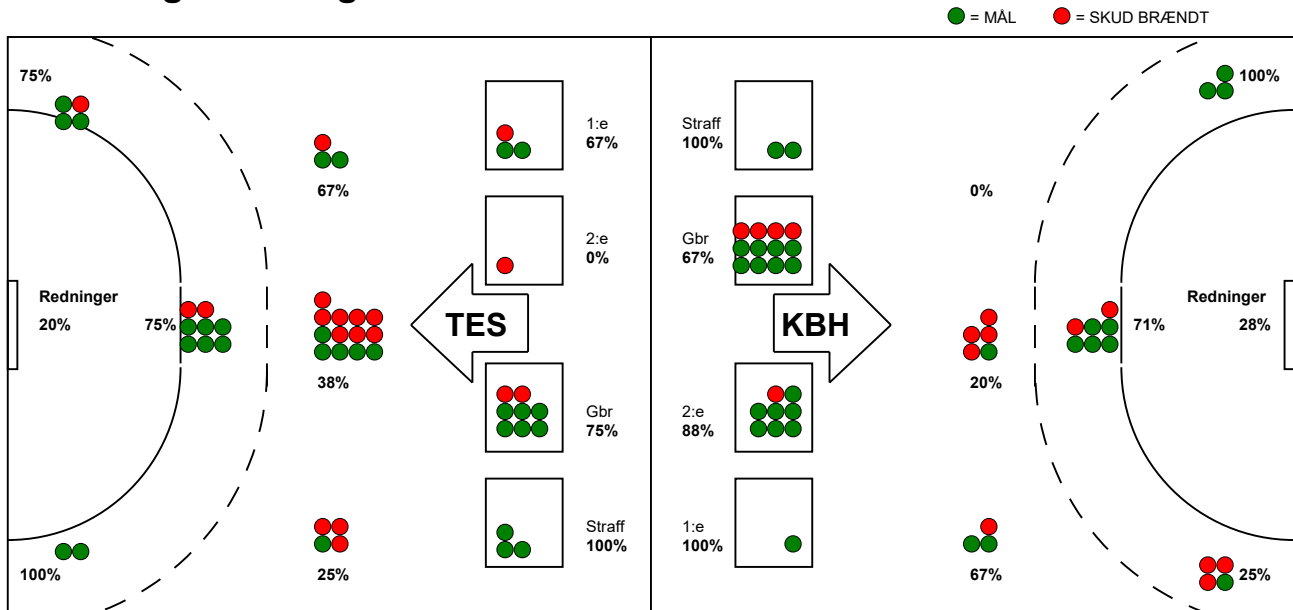

## København Håndbold - Team Esbjerg 30 - 30 (16 - 18)

125921 / 5-2-2020 / Frederiksberg Opvisning / HTH Ligaen Damer

### Fordeling af mål og skud:

Gbr=Gennembrud. 1.f=Kontra første bølge. 2.f=Kontra anden bølge