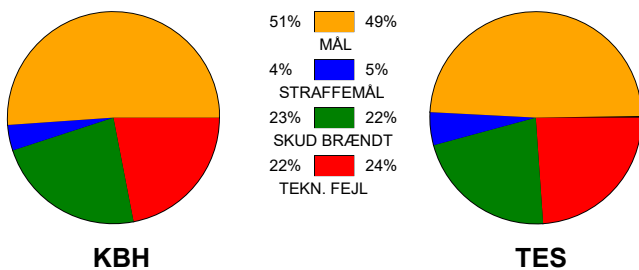

Angrebet sluttede med: