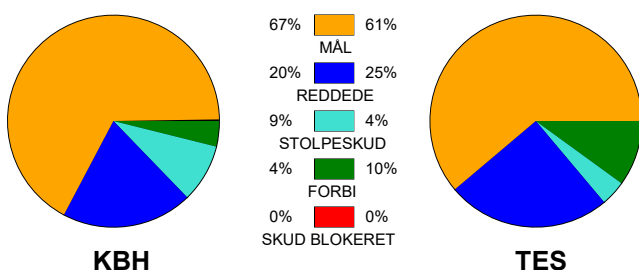

Skuddene endte med: