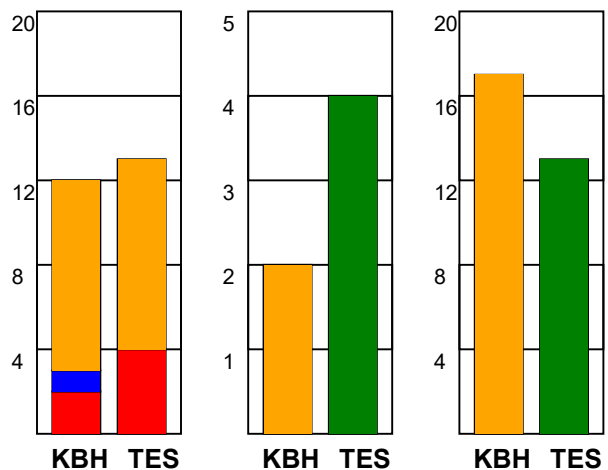

Tekn. Fejl

2 min

Assist