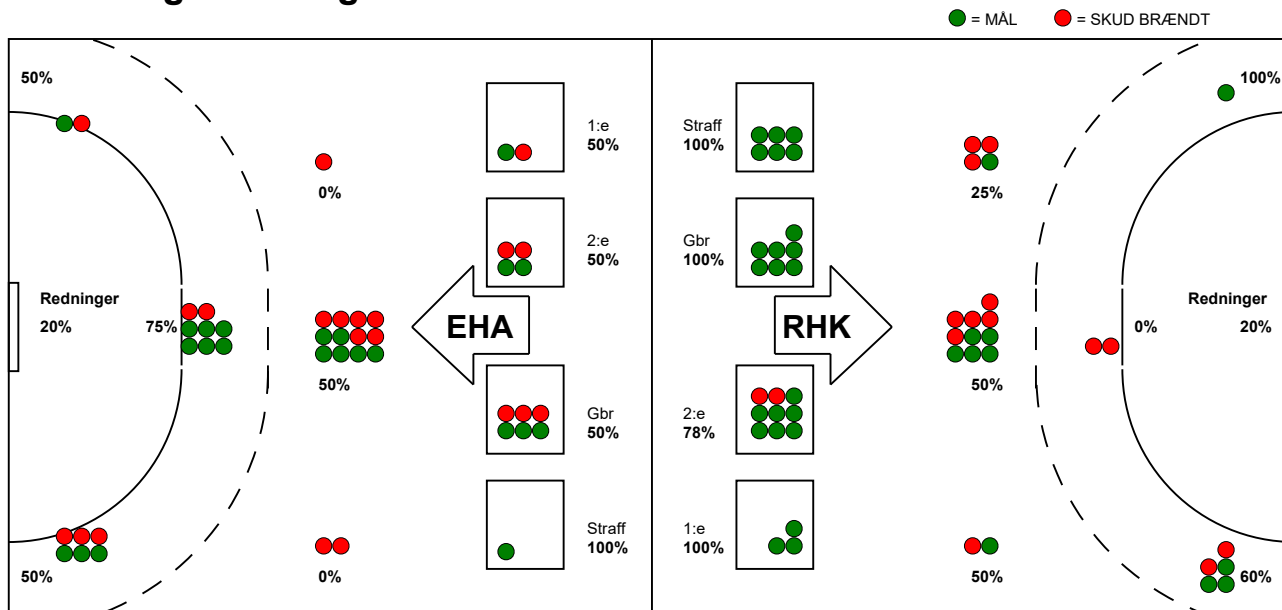

KAMPRAPPORT

Randers HK - EH Aalborg 34 - 23 (14 - 10)

125927 / 12-2-2020 / Arena, Randers 1 / HTH Ligaen Damer

Fordeling af mål og skud:

Gbr=Gennembrud. 1.f=Kontra første bølge. 2.f=Kontra anden bølge

Angrebet sluttede med:

Tekn. Fejl

2 min

Assist

Skuddene endte med:

Målforskel i løbet af kampen: