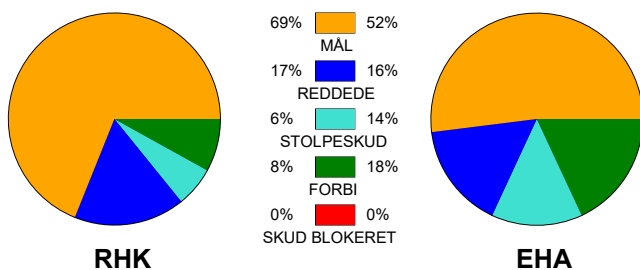

Skuddene endte med: