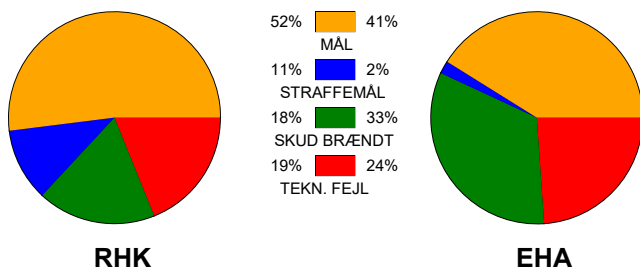

KAMPRAPPORT

Randers HK - EH Aalborg 34 - 23 (14 - 10)

125927 / 12-2-2020 / Arena, Randers 1 / HTH Ligaen Damer

Fordeling af mål og skud:

Gbr=Gennembrud. 1.f=Kontra første bølge. 2.f=Kontra anden bølge

Angrebet sluttede med: