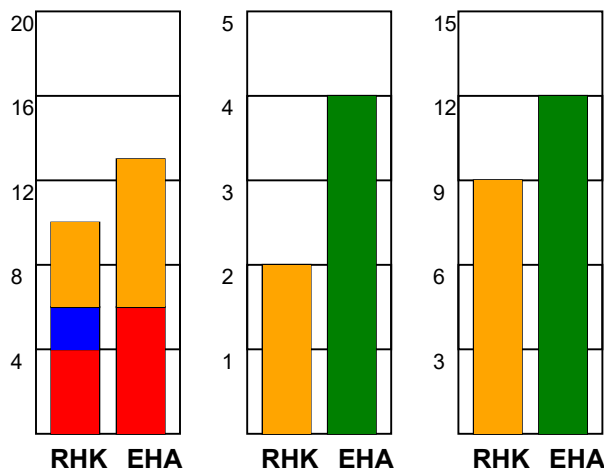

KAMPRAPPORT

Randers HK - EH Aalborg 34 - 23 (14 - 10)

125927 / 12-2-2020 / Arena, Randers 1 / HTH Ligaen Damer

Fordeling af mål og skud:

Gbr=Gennembrud. 1.f=Kontra første bølge. 2.f=Kontra anden bølge

Angrebet sluttede med:

Tekn. Fejl

2 min

Assist

Skuddene endte med:

Målforskel i løbet af kampen: