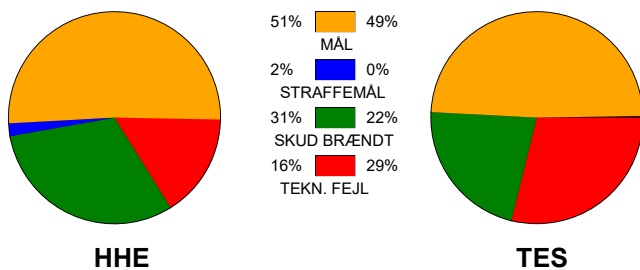

Angrebet sluttede med: