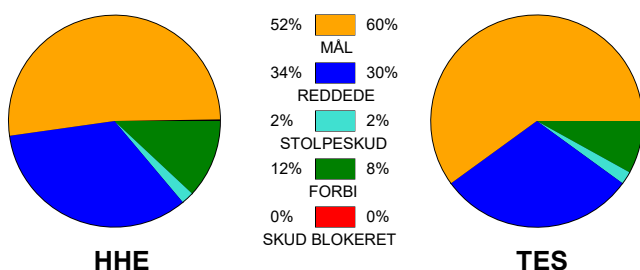

Skuddene endte med: