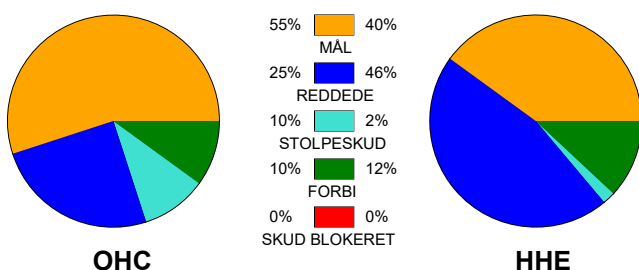

Skuddene endte med: