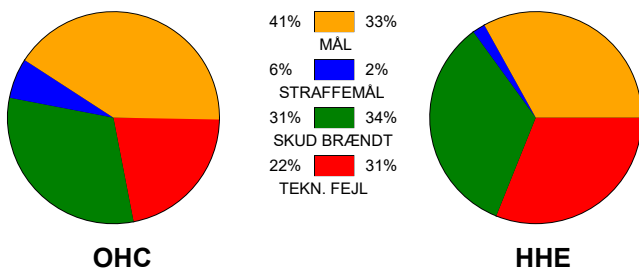

Angrebet sluttede med: