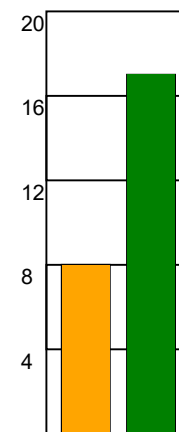

KAMPRAPPORT

TTH Holstebro - Silkeborg-Voel KFUM 15 - 30 (7 - 16)

125931 / 18-2-2020 / Gråkjær Arena - Holstebro / HTH Ligaen Damer

Fordeling af mål og skud:

Gbr=Gennembrud. 1.f=Kontra første bølge. 2.f=Kontra anden bølge

Angrebet sluttede med:

Skuddene endte med:

Tekn. Fejl

2 min

Assist

■ = REGELBRUD
 ■ = TABT BOLD
 ■ = FEJLAFLEVERING

Målforskel i løbet af kampen: