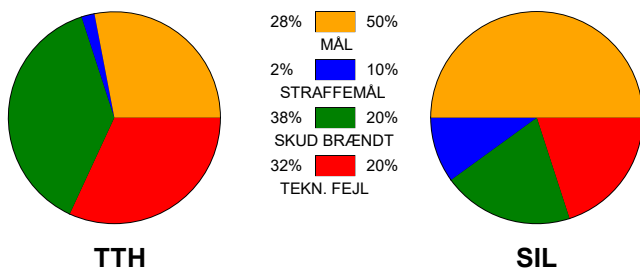

KAMPRAPPORT

TTH Holstebro - Silkeborg-Voel KFUM 15 - 30 (7 - 16)

125931 / 18-2-2020 / Gråkjær Arena - Holstebro / HTH Ligaen Damer

Fordeling af mål og skud:

Gbr=Gennembrud. 1.f=Kontra første bølge. 2.f=Kontra anden bølge

Angrebet sluttede med:

Skuddene endte med:

Tekn. Fejl

2 min

Assist

■ = REGELBRUD
 ■ = TABT BOLD
 ■ = FEJLAFLEVERING

Målforskel i løbet af kampen: