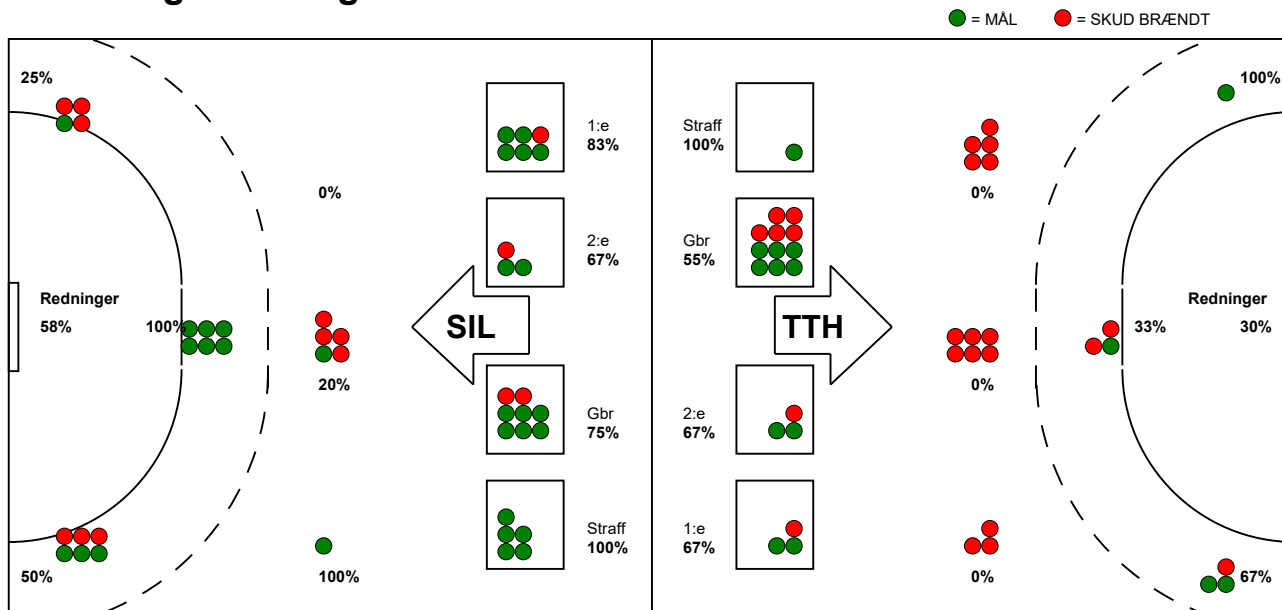

KAMPRAPPORT

TTH Holstebro - Silkeborg-Voel KFUM 15 - 30 (7 - 16)

125931 / 18-2-2020 / Gråkjær Arena - Holstebro / HTH Ligaen Damer

Fordeling af mål og skud:

Gbr=Gennembrud. 1.f=Kontra første bølge. 2.f=Kontra anden bølge

Angrebet sluttede med:

Skuddene endte med:

Tekn. Fejl

2 min

Assist

■ = REGELBRUD
 ■ = TABT BOLD
 ■ = FEJLAFLEVERING

Målforskel i løbet af kampen: