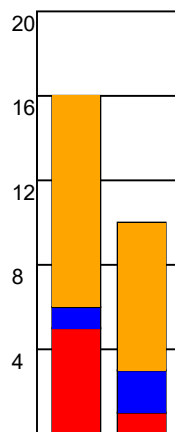

KAMPRAPPORT

TTH Holstebro - Silkeborg-Voel KFUM 15 - 30 (7 - 16)

125931 / 18-2-2020 / Gråkjær Arena - Holstebro / HTH Ligaen Damer

Fordeling af mål og skud:

Gbr=Gennembrud. 1.f=Kontra første bølge. 2.f=Kontra anden bølge

Angrebet sluttede med:

Skuddene endte med:

Tekn. Fejl

2 min

Assist

■ = REGELBRUD
 ■ = TABT BOLD
 ■ = FEJLAFLEVERING

Målforskel i løbet af kampen: