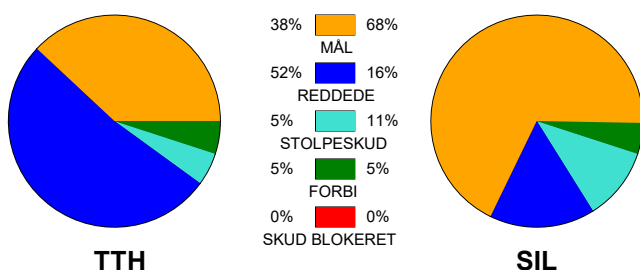

Skuddene endte med: