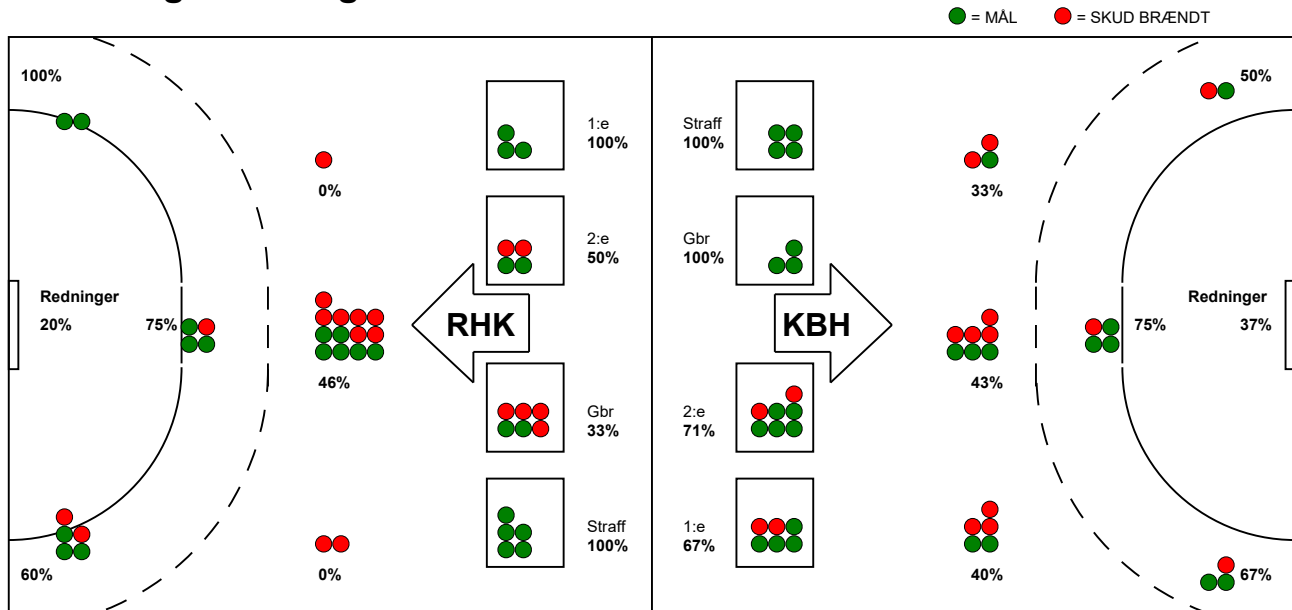

KAMPRAPPORT

København Håndbold - Randers HK 28 - 26 (14 - 13)

125934 / 20-2-2020 / Frederiksberg Opvisning / HTH Ligaen Damer

Fordeling af mål og skud:

Gbr=Gennembrud. 1.f=Kontra første bølge. 2.f=Kontra anden bølge

Angrebet sluttede med:

Tekn. Fejl

2 min

Assist

Skuddene endte med:

- REGELBRUD
- TAPT BOLD
- FEJLAFLEVERING

Målforskel i løbet af kampen: