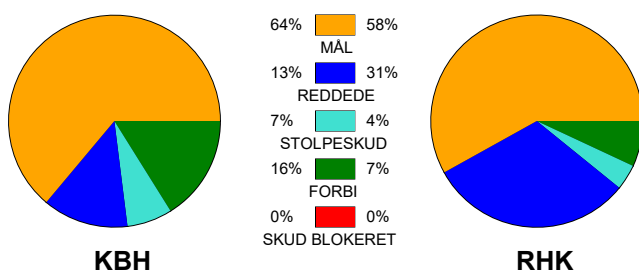

Skuddene endte med: