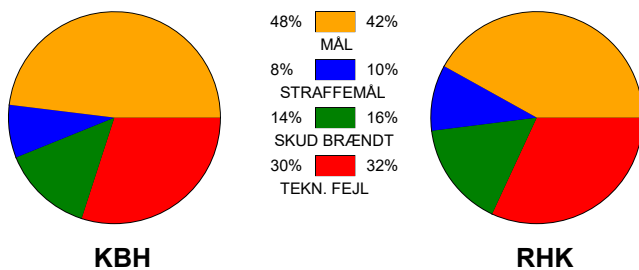

Angrebet sluttede med: