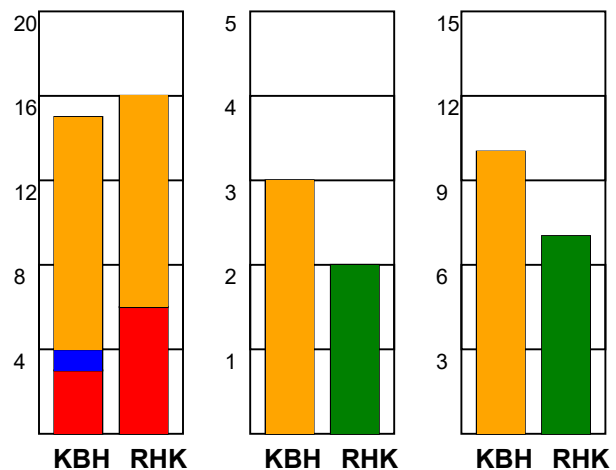

KAMPRAPPORT

København Håndbold - Randers HK 28 - 26 (14 - 13)

125934 / 20-2-2020 / Frederiksberg Opvisning / HTH Ligaen Damer

Fordeling af mål og skud:

Gbr=Gennembrud. 1.f=Kontra første bølge. 2.f=Kontra anden bølge

Angrebet sluttede med:

Tekn. Fejl

2 min

Assist

Skuddene endte med:

- REGELBRUD
- TAPT BOLD
- FEJLAFLEVERING

Målforskel i løbet af kampen: