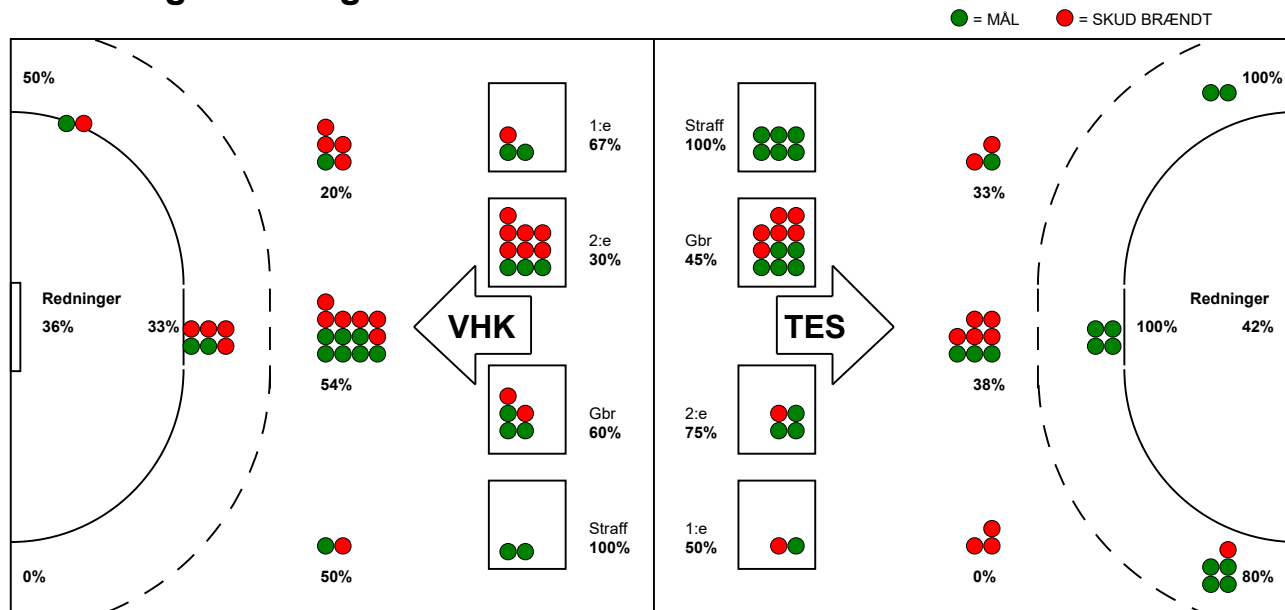

## Team Esbjerg - Viborg HK 29 - 22 (14 - 15)

125935 / 19-2-2020 / Blue Water Dokken / HTH Ligaen Damer

### Fordeling af mål og skud:

Gbr=Gennembrud. 1.f=Kontra første bølge. 2.f=Kontra anden bølge