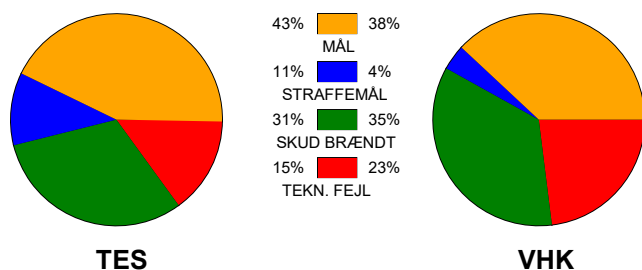

Angrebet sluttede med: