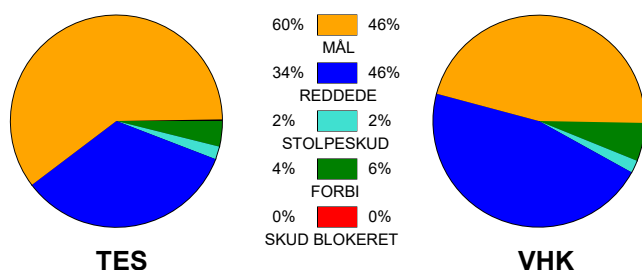

Skuddene endte med: