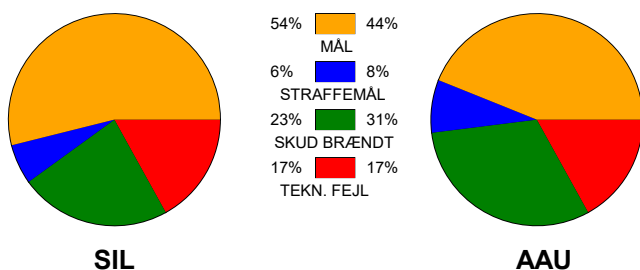

Angrebet sluttede med: