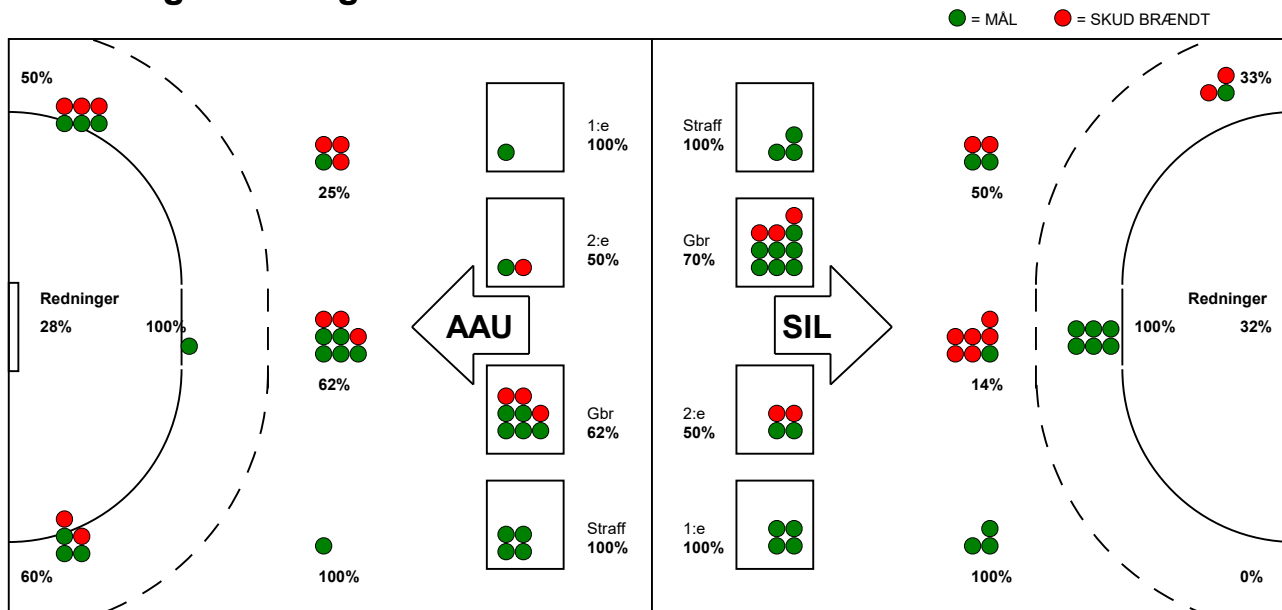

## Silkeborg-Voel KFUM - Aarhus United 29 - 25 (11 - 17)

125938 / 28-2-2020 / JYSK Arena A / HTH Ligaen Damer

### Fordeling af mål og skud:

Gbr=Gennembrud. 1.f=Kontra første bølge. 2.f=Kontra anden bølge