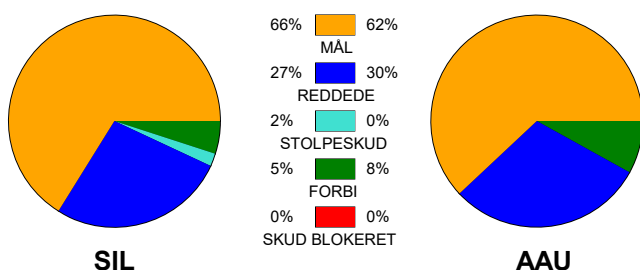

Skuddene endte med: