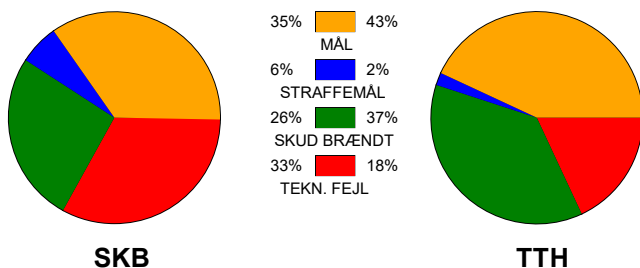

KAMPRAPPORT

Skanderborg Håndbold - TTH Holstebro 20 - 22 (7 - 11)

125939 / 26-2-2020 / Fælledhallen - bane 1 / HTH Ligaen Damer

Fordeling af mål og skud:

Gbr=Gennembrud. 1.f=Kontra første bølge. 2.f=Kontra anden bølge

Angrebet sluttede med:

Skuddene endte med:

Tekn. Fejl

2 min

Assist

REGELBRUD
TAPT BOLD
FEJLAFLEVERING

Målforskel i løbet af kampen: