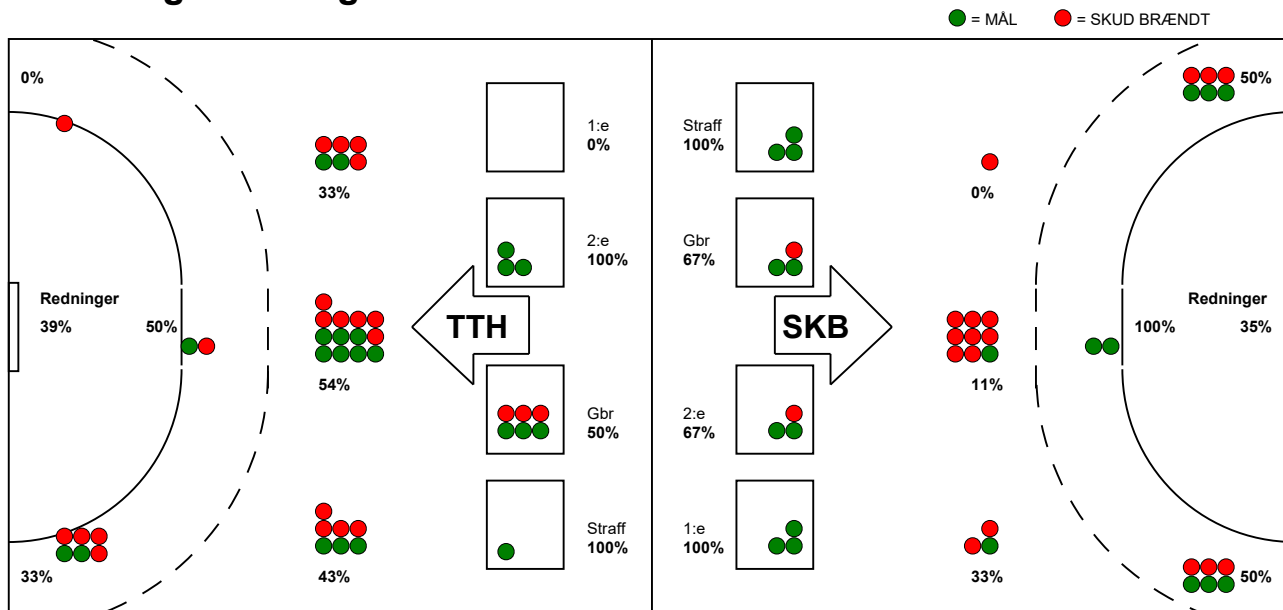

KAMPRAPPORT

Skanderborg Håndbold - TTH Holstebro 20 - 22 (7 - 11)

125939 / 26-2-2020 / Fælledhallen - bane 1 / HTH Ligaen Damer

Fordeling af mål og skud:

Gbr=Gennembrud. 1.f=Kontra første bølge. 2.f=Kontra anden bølge

Angrebet sluttede med:

Skuddene endte med:

Tekn. Fejl

2 min

Assist

REGELBRUD
TAPT BOLD
FEJLAFLEVERING

Målforskel i løbet af kampen: