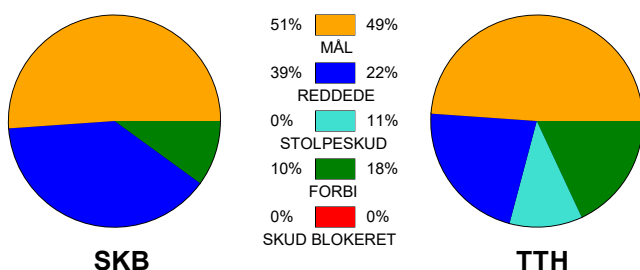

Skuddene endte med: