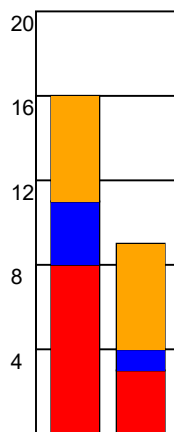

KAMPRAPPORT

Skanderborg Håndbold - TTH Holstebro 20 - 22 (7 - 11)

125939 / 26-2-2020 / Fælledhallen - bane 1 / HTH Ligaen Damer

Fordeling af mål og skud:

Gbr=Gennembrud. 1.f=Kontra første bølge. 2.f=Kontra anden bølge

Angrebet sluttede med:

Skuddene endte med:

Tekn. Fejl

2 min

Assist

REGELBRUD
TAPT BOLD
FEJLAFLEVERING

Målforskel i løbet af kampen: