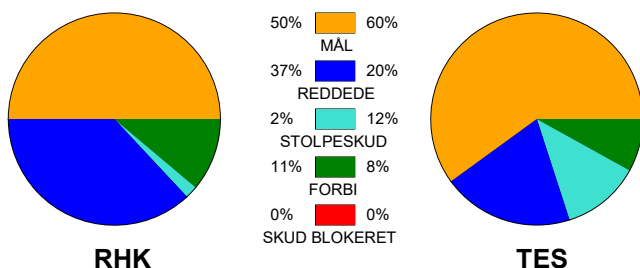

Skuddene endte med: