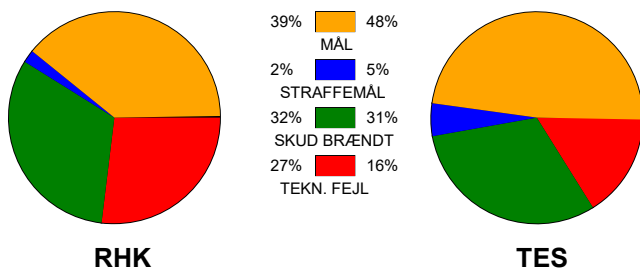

Angrebet sluttede med: