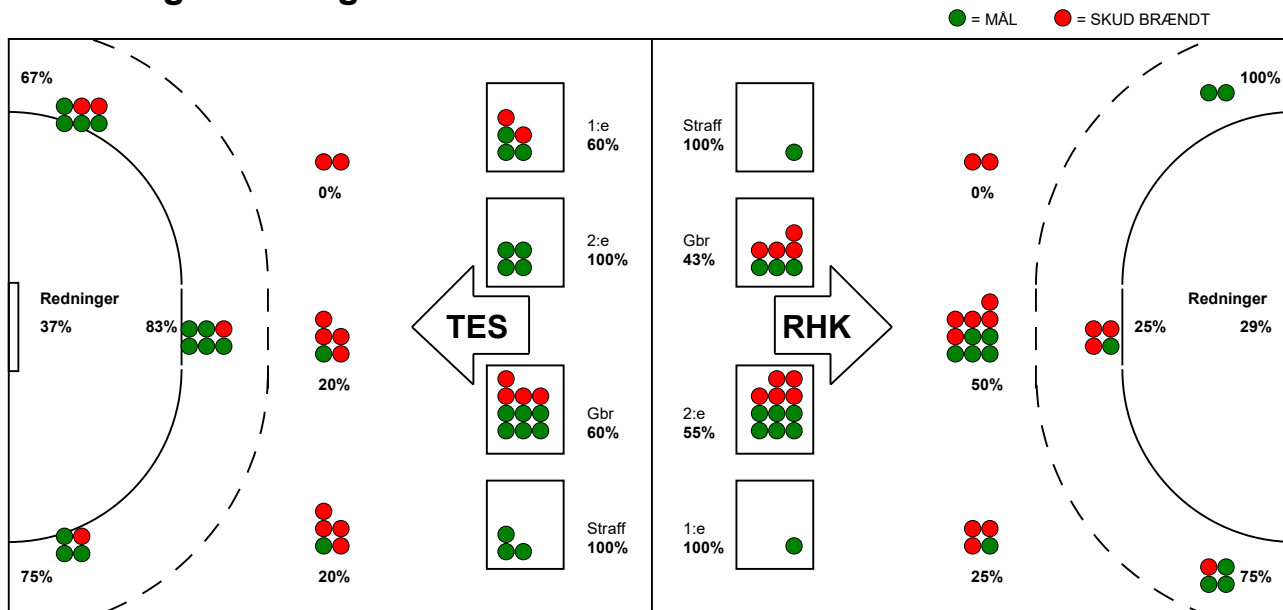

## Randers HK - Team Esbjerg 23 - 30 (14 - 17)

125941 / 26-2-2020 / Arena, Randers Multi Hal1 / HTH Ligaen Damer

### Fordeling af mål og skud:

Gbr=Gennembrud. 1.f=Kontra første bølge. 2.f=Kontra anden bølge