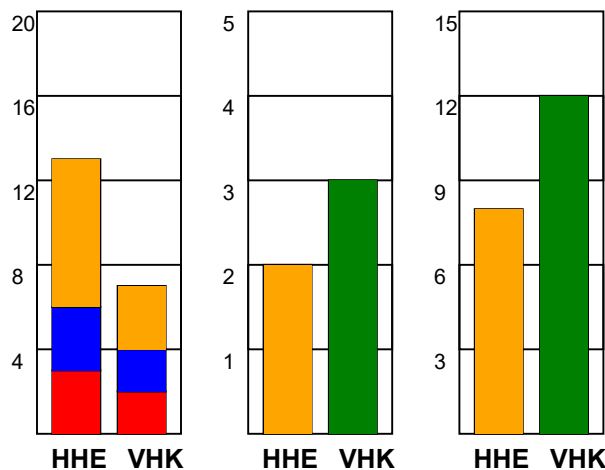

KAMPRAPPORT

Horsens Håndbold Elite - Viborg HK 25 - 29 (12 - 15)

125942 / 26-2-2020 / Hal 1 / HTH Ligaen Damer

Fordeling af mål og skud:

Gbr=Gennembrud. 1.f=Kontra første bølge. 2.f=Kontra anden bølge

Angrebet sluttede med:

Skuddene endte med:

Tekn. Fejl

2 min

Assist

■ = REGELBRUD
 ■ = TABT BOLD
 ■ = FEJLAFLEVERING

Målforskel i løbet af kampen: