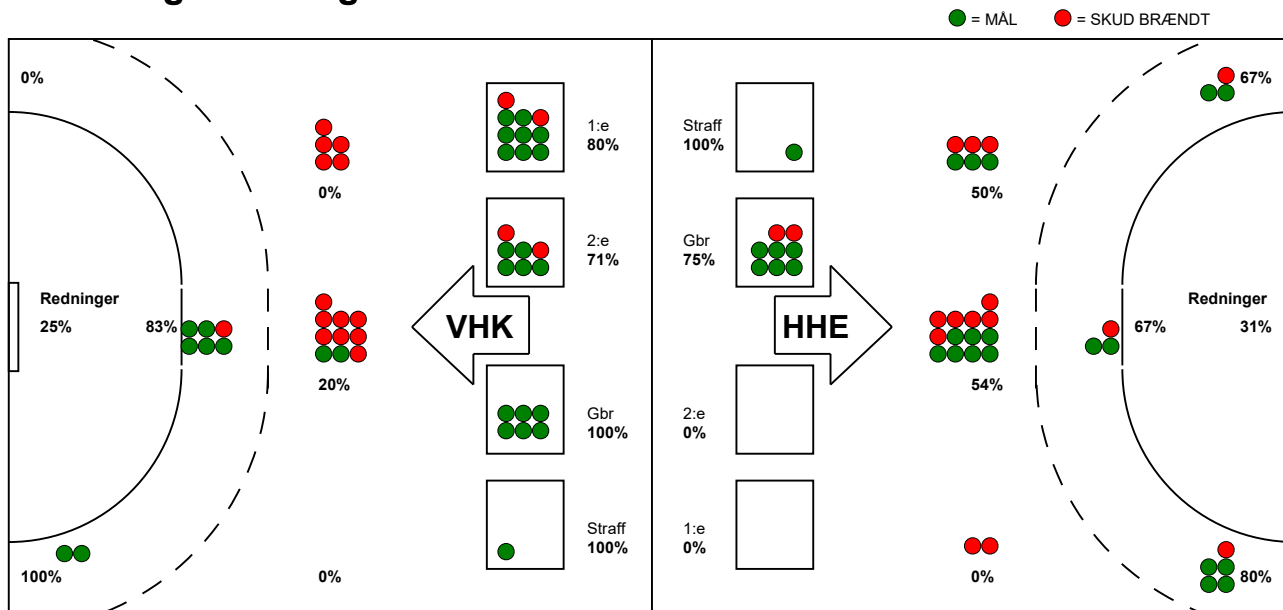

KAMPRAPPORT

Horsens Håndbold Elite - Viborg HK 25 - 29 (12 - 15)

125942 / 26-2-2020 / Hal 1 / HTH Ligaen Damer

Fordeling af mål og skud:

Gbr=Gennembrud. 1.f=Kontra første bølge. 2.f=Kontra anden bølge

Angrebet sluttede med:

Skuddene endte med:

Tekn. Fejl

2 min

Assist

■ = REGELBRUD
 ■ = TABT BOLD
 ■ = FEJLAFLEVERING

Målforskel i løbet af kampen: