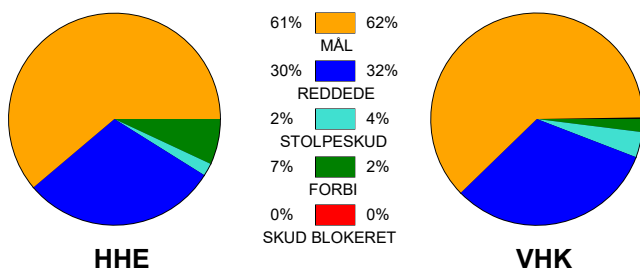

Skuddene endte med: