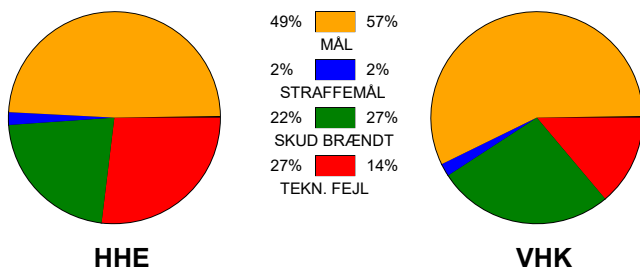

KAMPRAPPORT

Horsens Håndbold Elite - Viborg HK 25 - 29 (12 - 15)

125942 / 26-2-2020 / Hal 1 / HTH Ligaen Damer

Fordeling af mål og skud:

Gbr=Gennembrud. 1.f=Kontra første bølge. 2.f=Kontra anden bølge

Angrebet sluttede med: