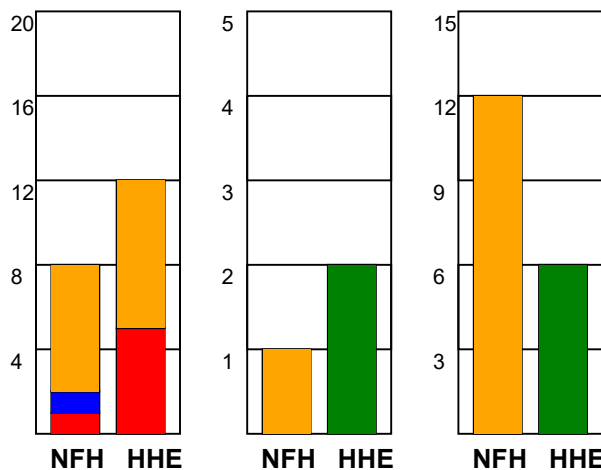

KAMPRAPPORT

Nykøbing F. Håndboldklub - Horsens Håndbold Elite 32 - 20 (14 - 9)

125943 / 4-3-2020 / Lånlet Arena, Nykøbing F. / HTH Ligaen Damer

Fordeling af mål og skud:

Gbr=Gennembrud. 1.f=Kontra første bølge. 2.f=Kontra anden bølge

Angrebet sluttede med:

Tekn. Fejl

2 min

Assist

Skuddene endte med:

Målforskel i løbet af kampen: