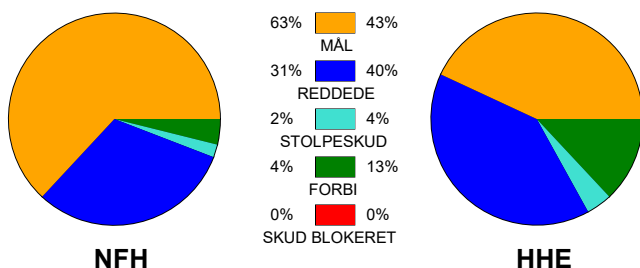

Angrebet sluttede med:

Tekn. Fejl

2 min

Assist

Skuddene endte med:

Målforskel i løbet af kampen: