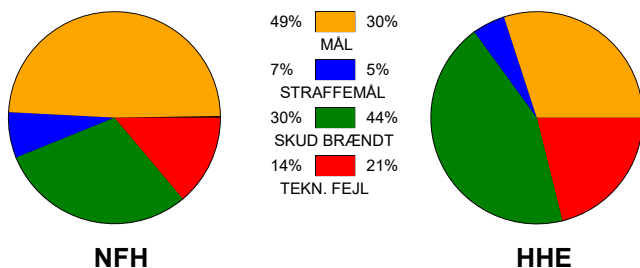

Angrebet sluttede med: