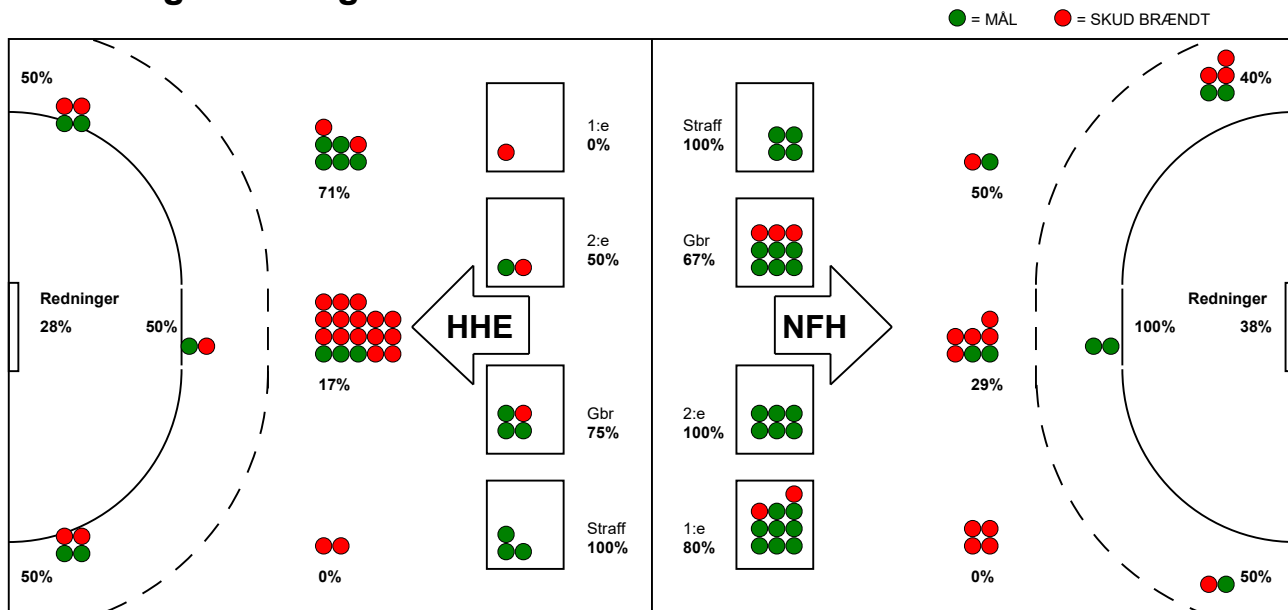

KAMPRAPPORT

Nykøbing F. Håndboldklub - Horsens Håndbold Elite 32 - 20 (14 - 9)

125943 / 4-3-2020 / Lånlet Arena, Nykøbing F. / HTH Ligaen Damer

Fordeling af mål og skud:

Gbr=Gennembrud. 1.f=Kontra første bølge. 2.f=Kontra anden bølge

Angrebet sluttede med:

Tekn. Fejl

2 min

Assist

Skuddene endte med:

Målforskel i løbet af kampen: