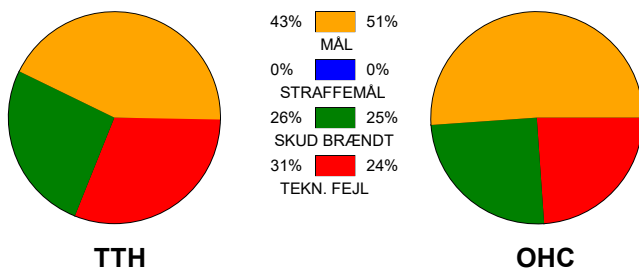

Angrebet sluttede med: