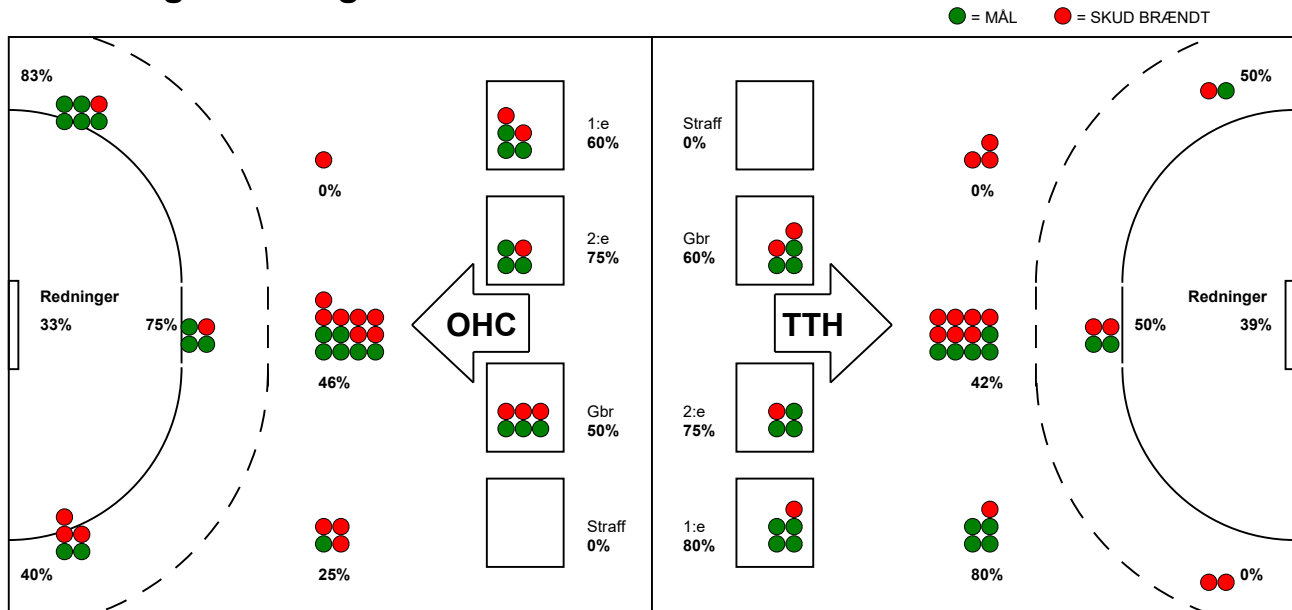

## TTH Holstebro - Odense Håndbold 22 - 26 (15 - 13)

125944 / 4-3-2020 / Gråkjær Arena - Holstebro / HTH Ligaen Damer

### Fordeling af mål og skud:

Gbr=Gennembrud. 1.f=Kontra første bølge. 2.f=Kontra anden bølge