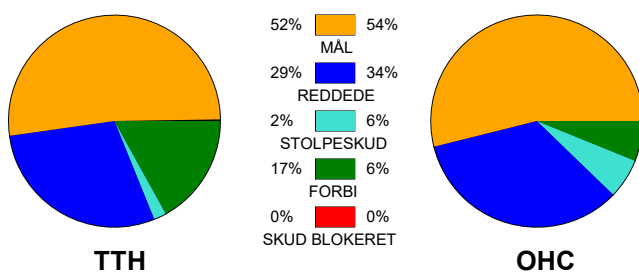

Skuddene endte med: