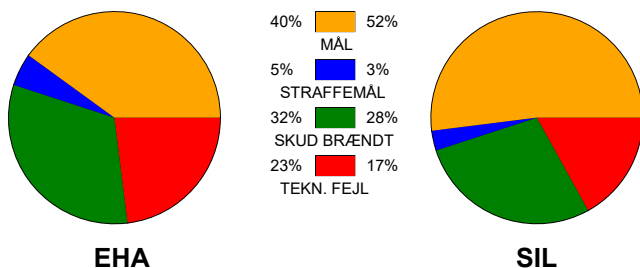

Angrebet sluttede med: