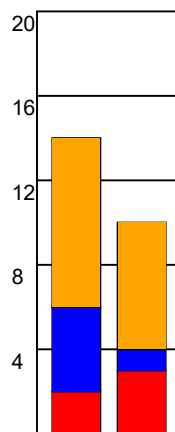

KAMPRAPPORT

EH Aalborg - Silkeborg-Voel KFUM 27 - 33 (15 - 15)

125946 / 6-3-2020 / Nr.Sundby Idr-Ctr, Hal 1 / HTH Ligaen Damer

Fordeling af mål og skud:

Gbr=Gennembrud. 1.f=Kontra første bølge. 2.f=Kontra anden bølge

Angrebet sluttede med:

Skuddene endte med:

Tekn. Fejl

2 min

Assist

Målforskel i løbet af kampen: