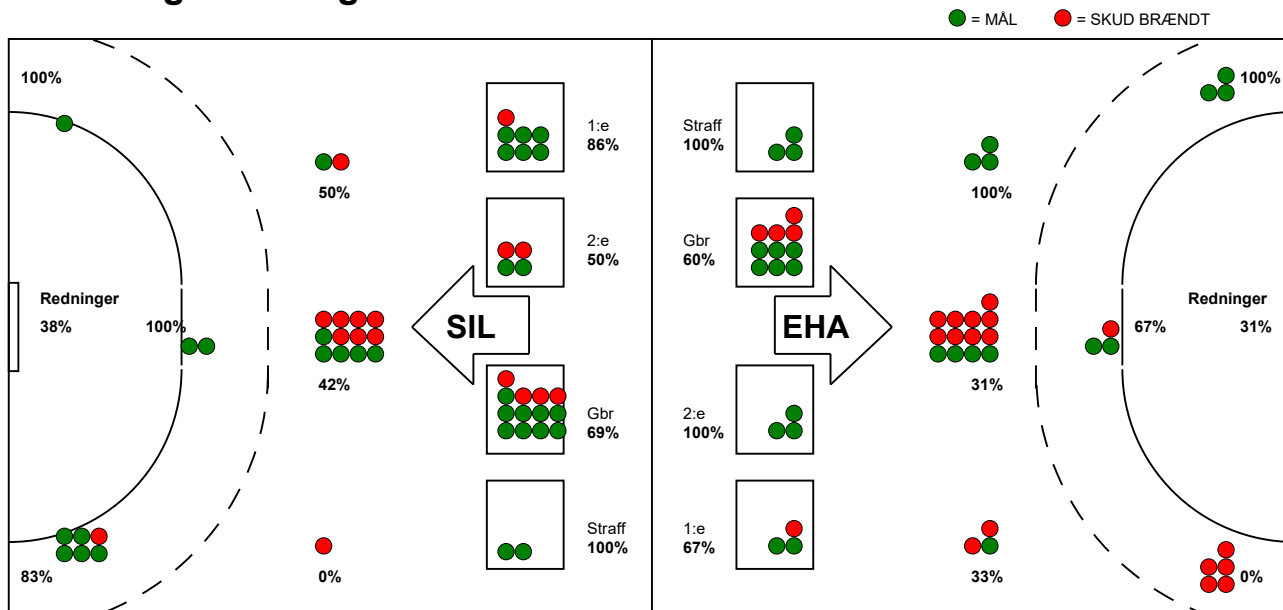

KAMPRAPPORT

EH Aalborg - Silkeborg-Voel KFUM 27 - 33 (15 - 15)

125946 / 6-3-2020 / Nr.Sundby Idr-Ctr, Hal 1 / HTH Ligaen Damer

Fordeling af mål og skud:

Gbr=Gennembrud. 1.f=Kontra første bølge. 2.f=Kontra anden bølge

Angrebet sluttede med:

Skuddene endte med:

Tekn. Fejl

2 min

Assist

Målforskel i løbet af kampen: