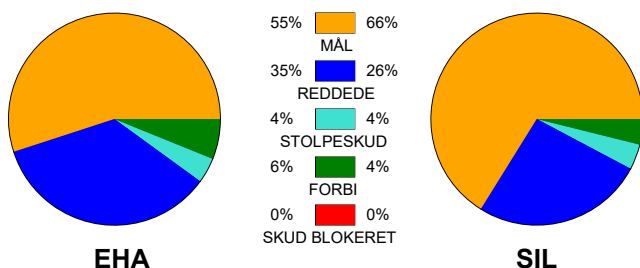

Skuddene endte med: