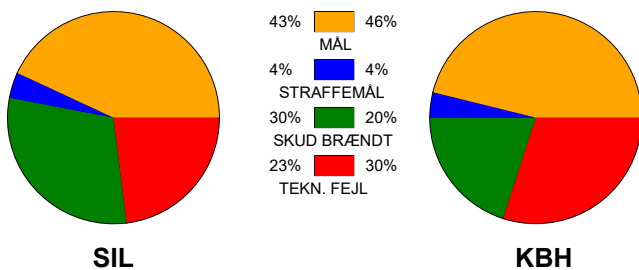

KAMPRAPPORT

Silkeborg-Voel KFUM - København Håndbold 26 - 28 (11 - 14)

125952 / 10-3-2020 / JYSK Arena A / HTH Ligaen Damer

Fordeling af mål og skud:

Gbr=Gennembrud. 1.f=Kontra første bølge. 2.f=Kontra anden bølge

Angrebet sluttede med:

Skuddene endte med:

Tekn. Fejl

2 min

Assist

■ = REGELBRUD
 ■ = TABT BOLD
 ■ = FEJLAFLEVERING

Målforskel i løbet af kampen: