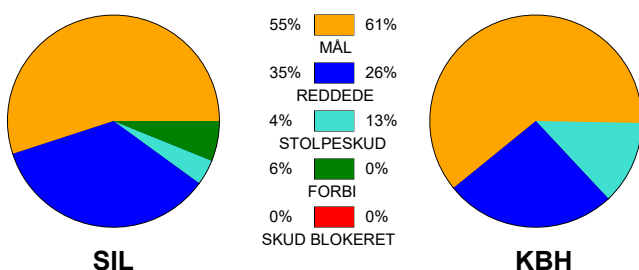

Skuddene endte med: