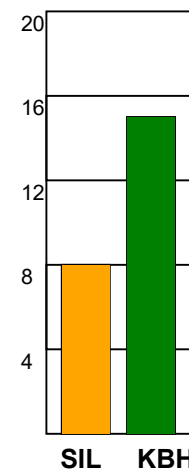

KAMPRAPPORT

Silkeborg-Voel KFUM - København Håndbold 26 - 28 (11 - 14)

125952 / 10-3-2020 / JYSK Arena A / HTH Ligaen Damer

Fordeling af mål og skud:

Gbr=Gennembrud. 1.f=Kontra første bølge. 2.f=Kontra anden bølge

Angrebet sluttede med:

Skuddene endte med:

Tekn. Fejl

2 min

Assist

■ = REGELBRUD
 ■ = TABT BOLD
 ■ = FEJLAFLEVERING

Målforskel i løbet af kampen: