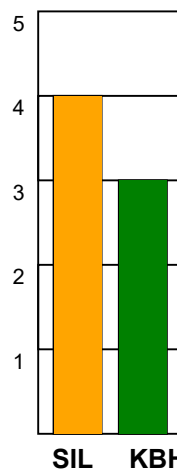

KAMPRAPPORT

Silkeborg-Voel KFUM - København Håndbold 26 - 28 (11 - 14)

125952 / 10-3-2020 / JYSK Arena A / HTH Ligaen Damer

Fordeling af mål og skud:

Gbr=Gennembrud. 1.f=Kontra første bølge. 2.f=Kontra anden bølge

Angrebet sluttede med:

Skuddene endte med:

Tekn. Fejl

2 min

Assist

■ = REGELBRUD
 ■ = TABT BOLD
 ■ = FEJLAFLEVERING

Målforskel i løbet af kampen: