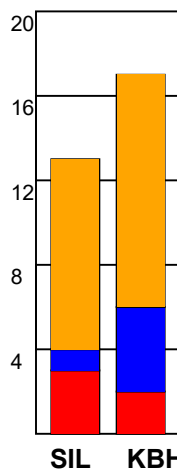

KAMPRAPPORT

Silkeborg-Voel KFUM - København Håndbold 26 - 28 (11 - 14)

125952 / 10-3-2020 / JYSK Arena A / HTH Ligaen Damer

Fordeling af mål og skud:

Gbr=Gennembrud. 1.f=Kontra første bølge. 2.f=Kontra anden bølge

Angrebet sluttede med:

Skuddene endte med:

Tekn. Fejl

2 min

Assist

■ = REGELBRUD
 ■ = TABT BOLD
 ■ = FEJLAFLEVERING

Målforskel i løbet af kampen: