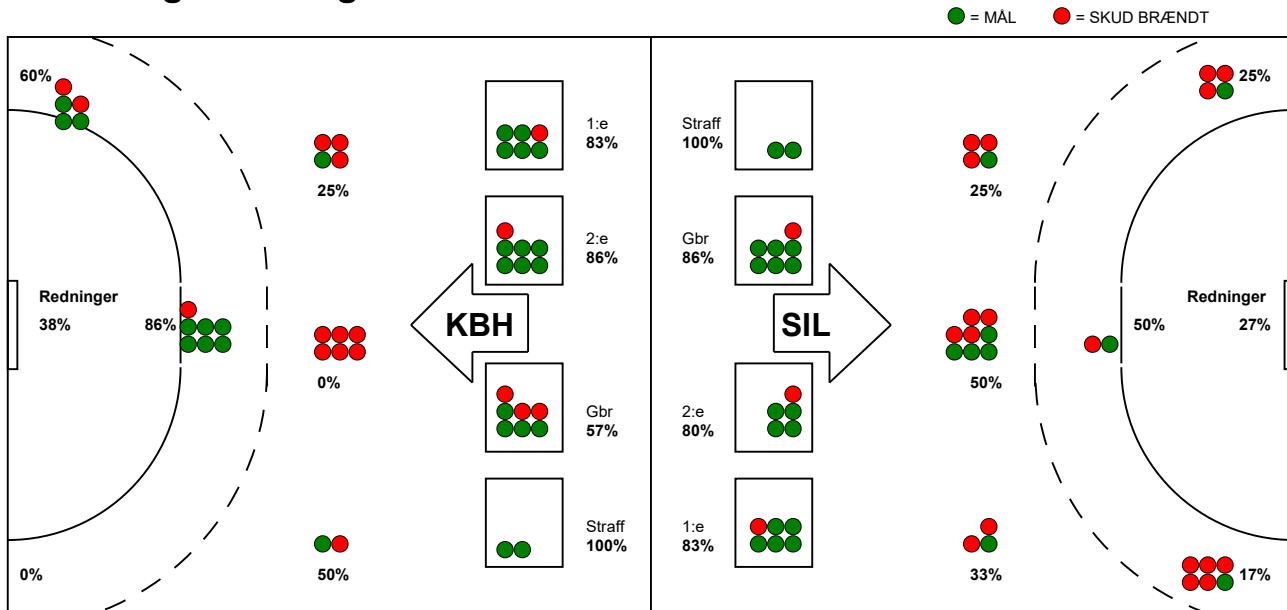

KAMPRAPPORT

Silkeborg-Voel KFUM - København Håndbold 26 - 28 (11 - 14)

125952 / 10-3-2020 / JYSK Arena A / HTH Ligaen Damer

Fordeling af mål og skud:

Gbr=Gennembrud. 1.f=Kontra første bølge. 2.f=Kontra anden bølge

Angrebet sluttede med:

Skuddene endte med:

Tekn. Fejl

2 min

Assist

■ = REGELBRUD
 ■ = TABT BOLD
 ■ = FEJLAFLEVERING

Målforskel i løbet af kampen: