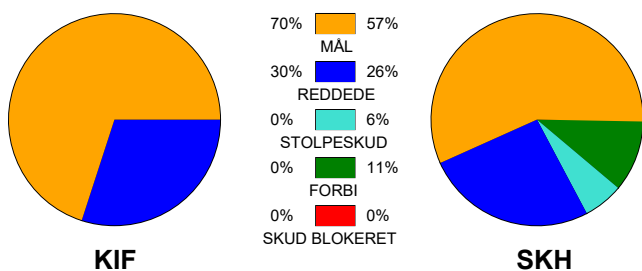

Skuddene endte med: