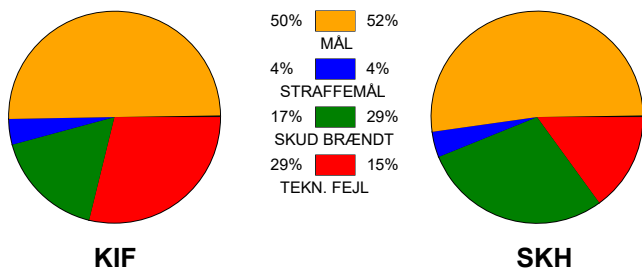

Angrebet sluttede med: