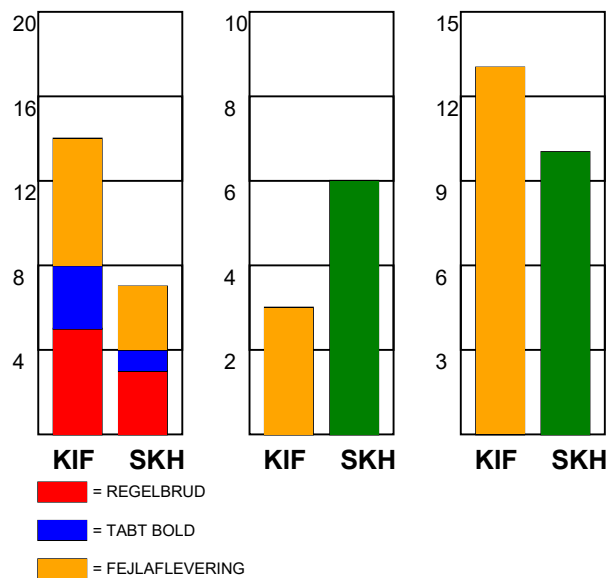

Tekn. Fejl

2 min

Assist