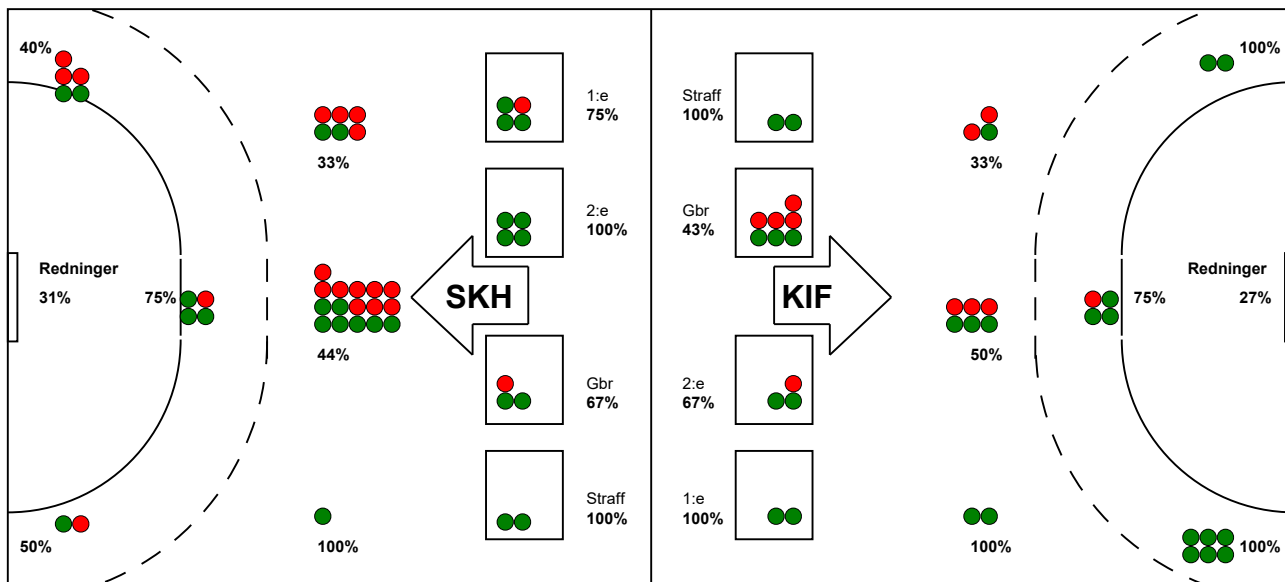

## KIF Kolding - Skjern Håndbold 26 - 27 (14 - 15)

255993 / 23-10-2020 / Sydbank Arena 1 - bane 1 / Herre Håndbold Ligaen

### Fordeling af mål og skud:

● = MÅL ● = SKUD BRÆNDT

Gbr=Gennembrud. 1.f=Kontra første bølge. 2.f=Kontra anden bølge