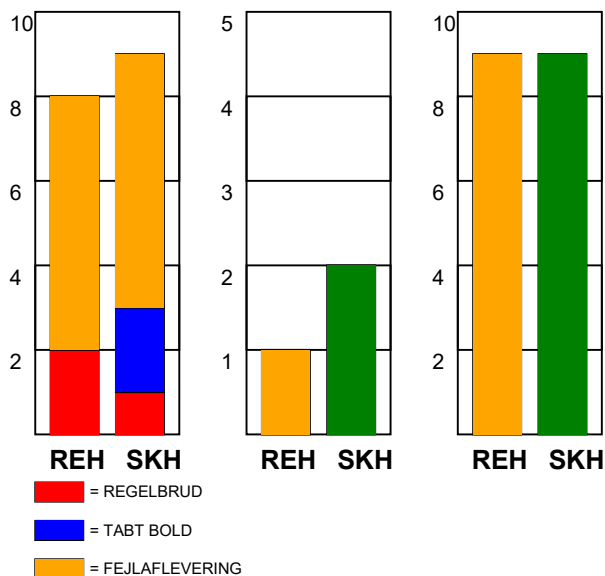

KAMPRAPPORT

Ribe-Esbjerg HH - Skjern Håndbold 36 - 23 (15 - 11)

256009 / 13-11-2020 / Blue Water Dokken / Herre Håndbold Ligaen Herrer

Fordeling af mål og skud:

● = MÅL ● = SKUD BRÆNDT

Gbr=Gennembrud. 1.f=Kontra første bølge. 2.f=Kontra anden bølge

Angrebet sluttede med:

Tekn. Fejl

2 min

Assist

Skuddene endte med:

Målforskel i løbet af kampen: