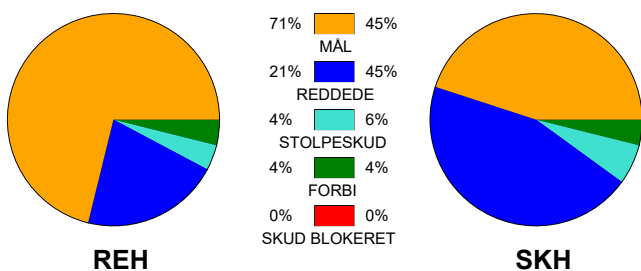

Skuddene endte med: