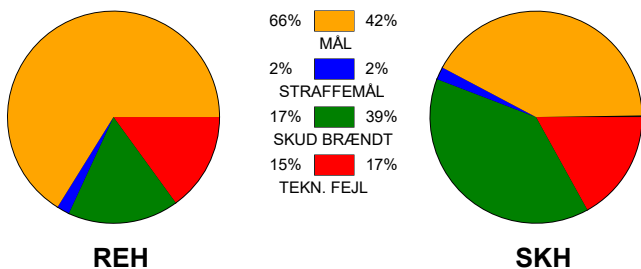

Angrebet sluttede med: