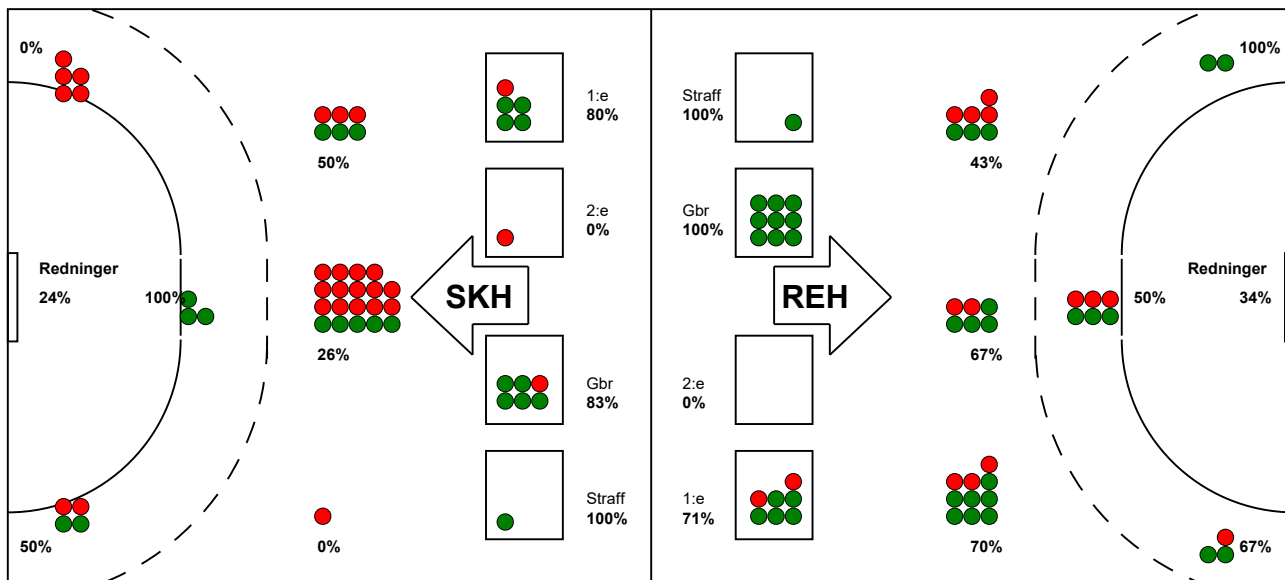

KAMPRAPPORT

Ribe-Esbjerg HH - Skjern Håndbold 36 - 23 (15 - 11)

256009 / 13-11-2020 / Blue Water Dokken / Herre Håndbold Ligaen Herrer

Fordeling af mål og skud:

● = MÅL ● = SKUD BRÆNDT

Gbr=Gennembrud. 1.f=Kontra første bølge. 2.f=Kontra anden bølge

Angrebet sluttede med:

Tekn. Fejl

2 min

Assist

Skuddene endte med:

Målforskel i løbet af kampen: