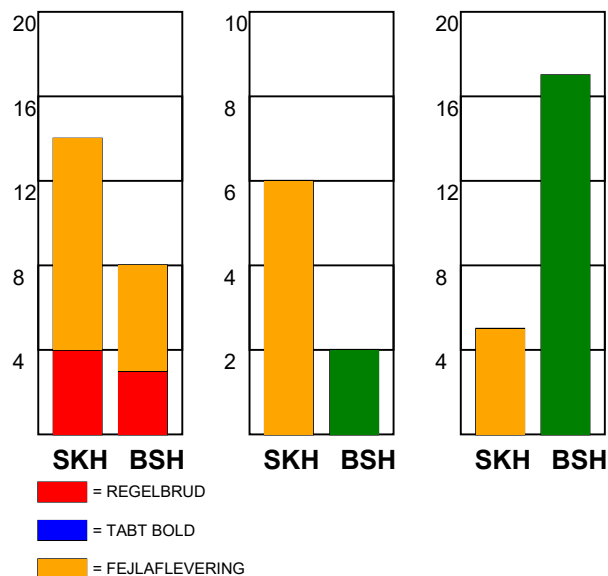

KAMPRAPPORT

Skjern Håndbold - Bjerringbro-Silkeborg 24 - 35 (11 - 14)

256052 / 22-3-2021 / Skjern Bank Arena bane 1 / HTH Herreligaen

Fordeling af mål og skud:

● = MÅL ● = SKUD BRÆNDT

Gbr=Gennembrud. 1.f=Kontra første bølge. 2.f=Kontra anden bølge

Angrebet sluttede med:

Tekn. Fejl

2 min

Assist

Skuddene endte med:

Målforskel i løbet af kampen: