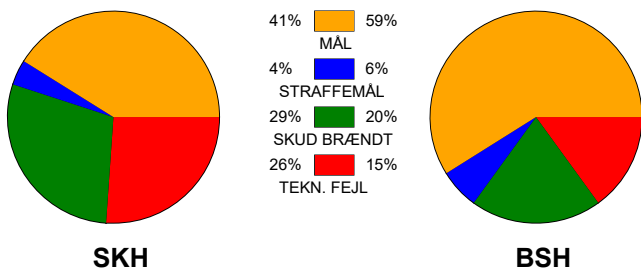

Angrebet sluttede med: