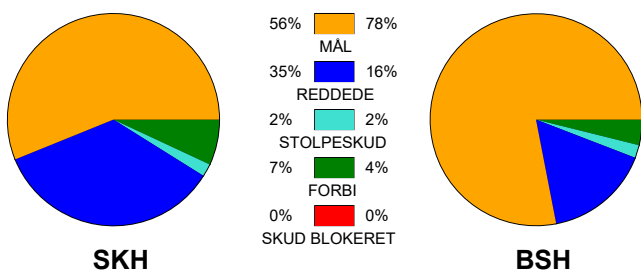

Skuddene endte med: