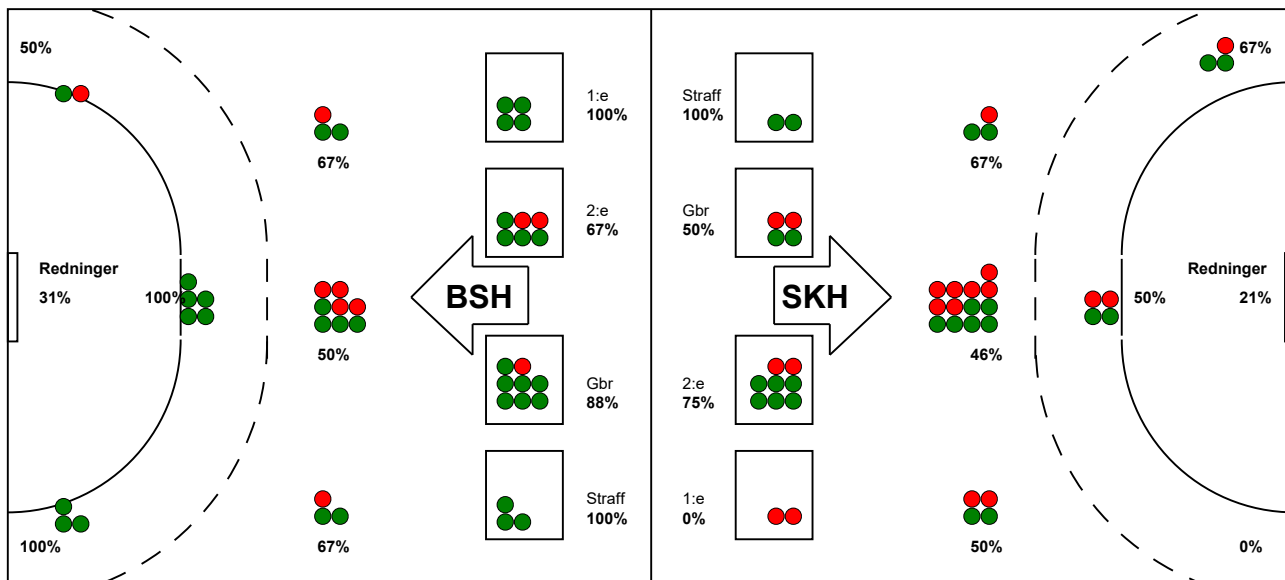

KAMPRAPPORT

Skjern Håndbold - Bjerringbro-Silkeborg 24 - 35 (11 - 14)

256052 / 22-3-2021 / Skjern Bank Arena bane 1 / HTH Herreligaen

Fordeling af mål og skud:

● = MÅL ● = SKUD BRÆNDT

Gbr=Gennembrud. 1.f=Kontra første bølge. 2.f=Kontra anden bølge

Angrebet sluttede med:

Tekn. Fejl

2 min

Assist

Skuddene endte med:

Målforskel i løbet af kampen: