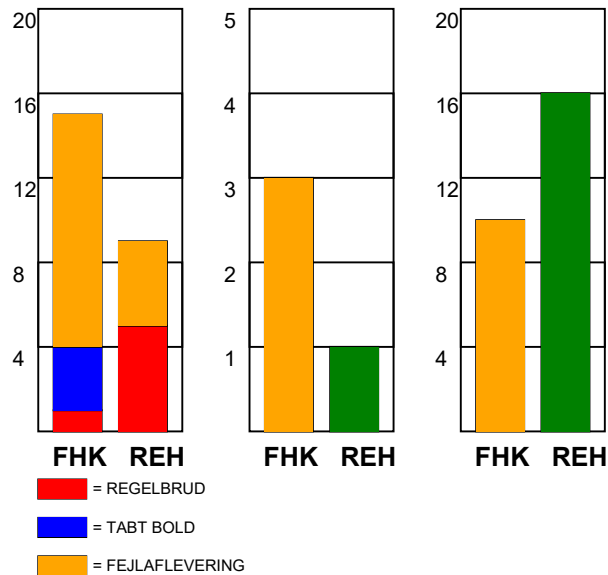

KAMPRAPPORT

Fredericia Håndboldklub - Ribe-Esbjerg HH 30 - 37 (15 - 20)

256072 / 16-2-2021 / thansen ARENA / HTH Herreligaen

Fordeling af mål og skud:

Gbr=Gennembrud. 1.f=Kontra første bølge. 2.f=Kontra anden bølge

Angrebet sluttede med:

Tekn. Fejl

2 min

Assist

Skuddene endte med:

Målforskel i løbet af kampen: