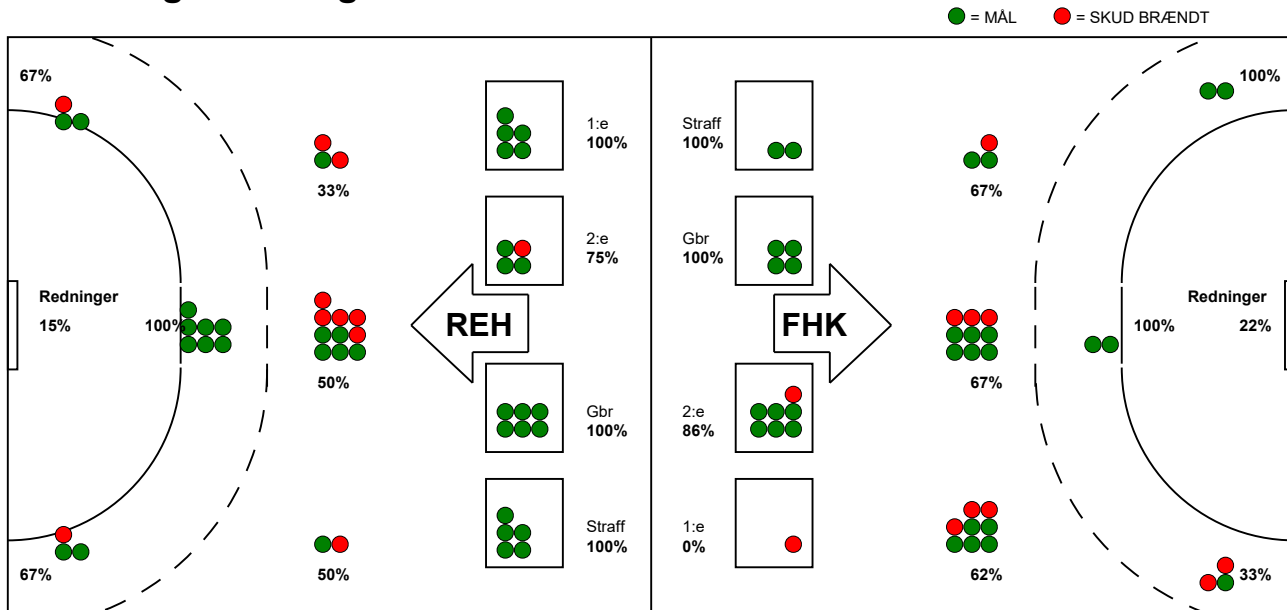

KAMPRAPPORT

Fredericia Håndboldklub - Ribe-Esbjerg HH 30 - 37 (15 - 20)

256072 / 16-2-2021 / thansen ARENA / HTH Herreligaen

Fordeling af mål og skud:

Gbr=Gennembrud. 1.f=Kontra første bølge. 2.f=Kontra anden bølge

Angrebet sluttede med:

Tekn. Fejl

2 min

Assist

Skuddene endte med:

Målforskel i løbet af kampen: