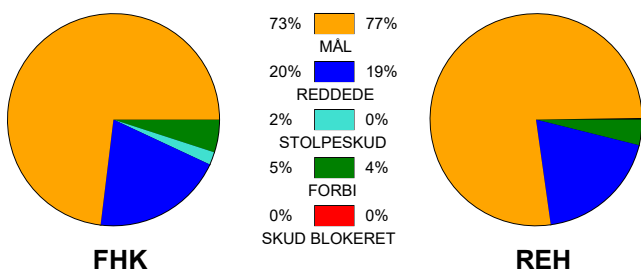

Skuddene endte med: