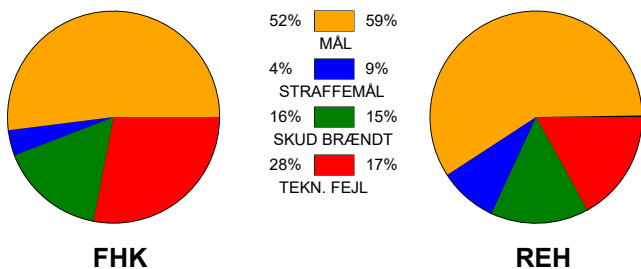

Angrebet sluttede med: