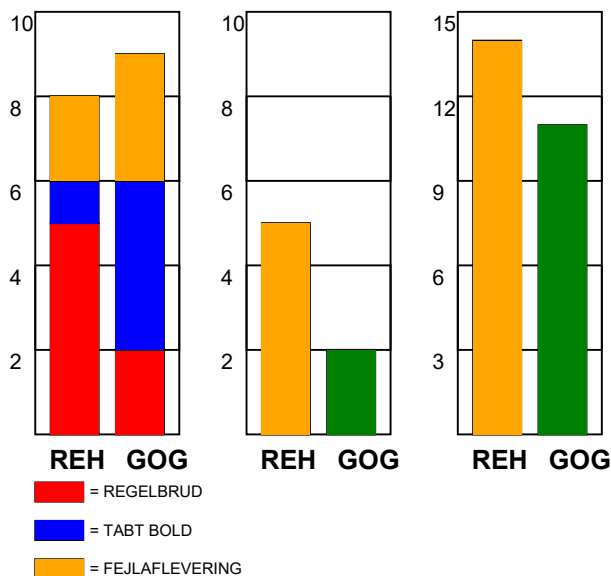

KAMPRAPPORT

Ribe-Esbjerg HH - GOG 28 - 28 (12 - 12)

256079 / 26-2-2021 / Blue Water Dokken / HTH Herreligaen

Fordeling af mål og skud:

● = MÅL ● = SKUD BRÆNDT

Gbr=Gennembrud. 1.f=Kontra første bølge. 2.f=Kontra anden bølge

Angrebet sluttede med:

Tekn. Fejl

2 min

Assist

Skuddene endte med:

Målforskel i løbet af kampen: