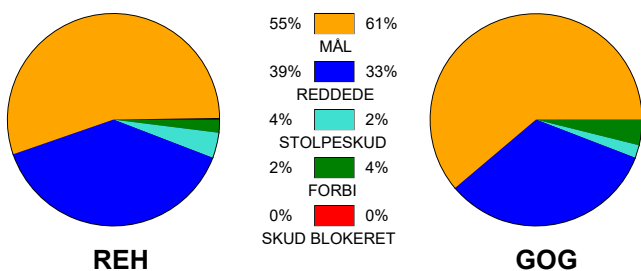

Skuddene endte med: