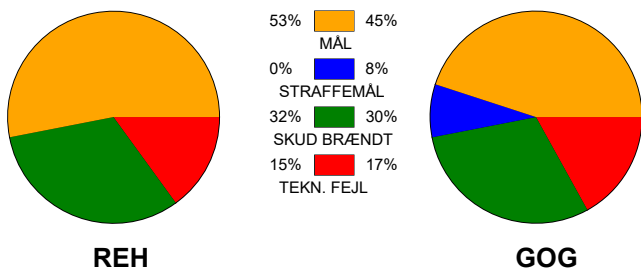

Angrebet sluttede med: