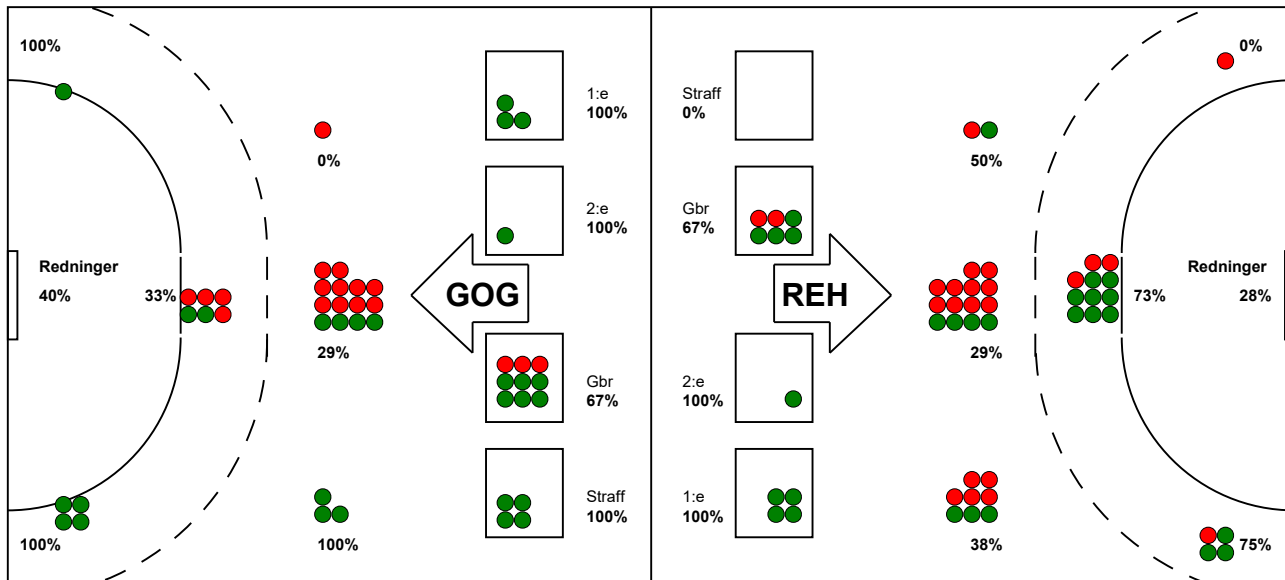

KAMPRAPPORT

Ribe-Esbjerg HH - GOG 28 - 28 (12 - 12)

256079 / 26-2-2021 / Blue Water Dokken / HTH Herreligaen

Fordeling af mål og skud:

● = MÅL ● = SKUD BRÆNDT

Gbr=Gennembrud. 1.f=Kontra første bølge. 2.f=Kontra anden bølge

Angrebet sluttede med:

Tekn. Fejl

2 min

Assist

Skuddene endte med:

Målforskel i løbet af kampen: