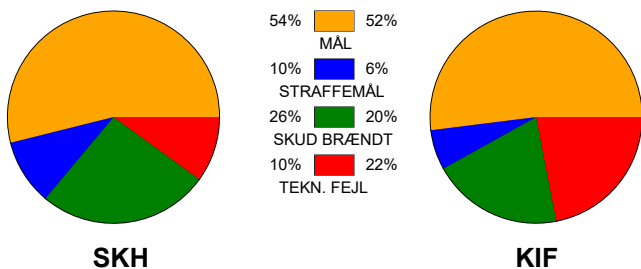

Angrebet sluttede med: