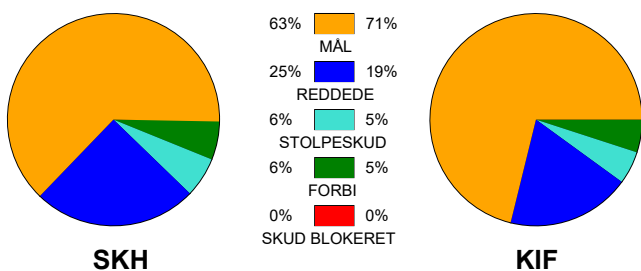

Skuddene endte med: