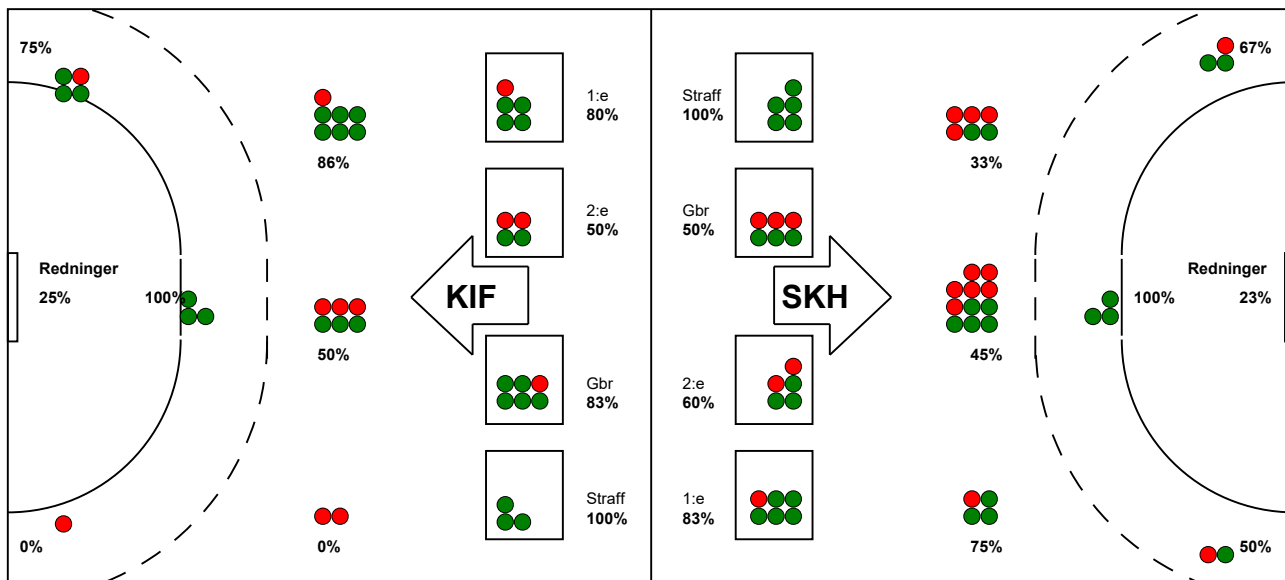

KAMPRAPPORT

Skjern Håndbold - KIF Kolding 32 - 29 (19 - 15)

256089 / 6-3-2021 / Skjern Bank Arena bane 1 / HTH Herreligaen

Fordeling af mål og skud:

● = MÅL ● = SKUD BRÆNDT

Gbr=Gennembrud. 1.f=Kontra første bølge. 2.f=Kontra anden bølge

Angrebet sluttede med:

Tekn. Fejl

2 min

Assist

Skuddene endte med:

Målforskel i løbet af kampen: