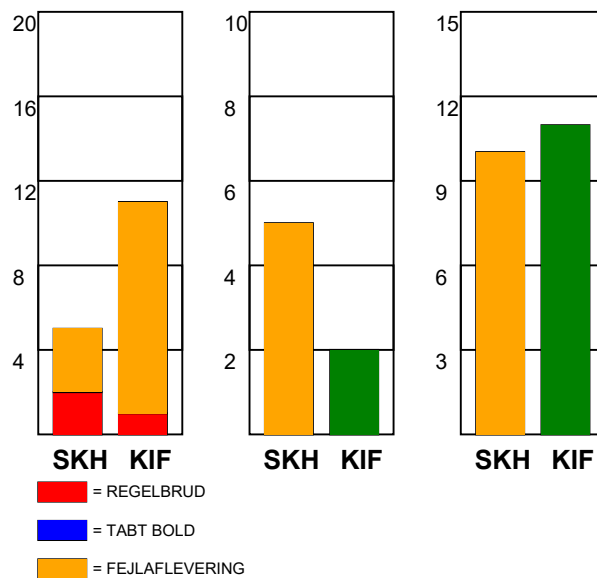

KAMPRAPPORT

Skjern Håndbold - KIF Kolding 32 - 29 (19 - 15)

256089 / 6-3-2021 / Skjern Bank Arena bane 1 / HTH Herreligaen

Fordeling af mål og skud:

● = MÅL ● = SKUD BRÆNDT

Gbr=Gennembrud. 1.f=Kontra første bølge. 2.f=Kontra anden bølge

Angrebet sluttede med:

Tekn. Fejl

2 min

Assist

Skuddene endte med:

Målforskel i løbet af kampen: