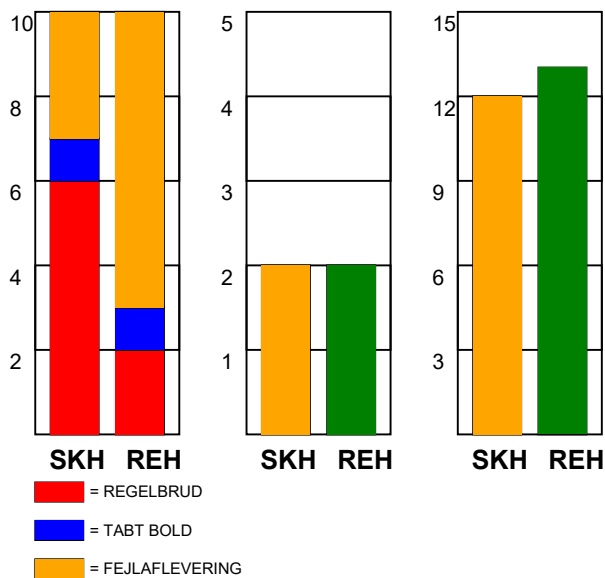

KAMPRAPPORT

Skjern Håndbold - Ribe-Esbjerg HH 34 - 31 (16 - 14)

256101 / 27-3-2021 / Skjern Bank Arena bane 1 / HTH Herreligaen

Fordeling af mål og skud:

● = MÅL ● = SKUD BRÆNDT

Gbr=Gennembrud. 1.f=Kontra første bølge. 2.f=Kontra anden bølge

Angrebet sluttede med:

Tekn. Fejl

2 min

Assist

Skuddene endte med:

Målforskel i løbet af kampen: