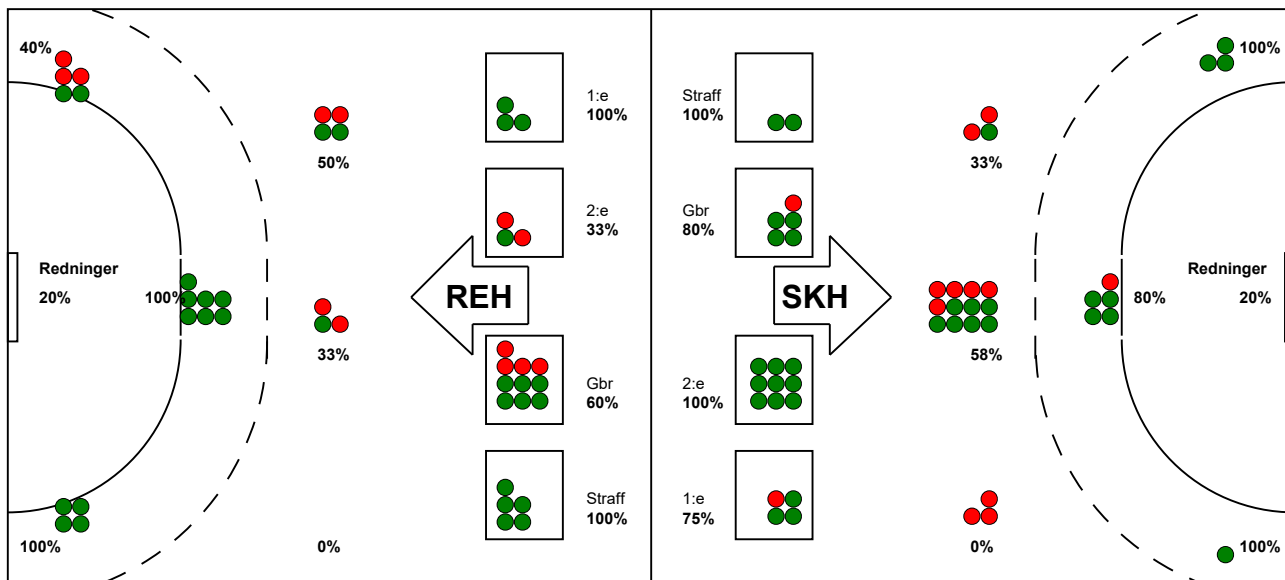

KAMPRAPPORT

Skjern Håndbold - Ribe-Esbjerg HH 34 - 31 (16 - 14)

256101 / 27-3-2021 / Skjern Bank Arena bane 1 / HTH Herreligaen

Fordeling af mål og skud:

● = MÅL ● = SKUD BRÆNDT

Gbr=Gennembrud. 1.f=Kontra første bølge. 2.f=Kontra anden bølge

Angrebet sluttede med:

Tekn. Fejl

2 min

Assist

Skuddene endte med:

Målforskel i løbet af kampen: