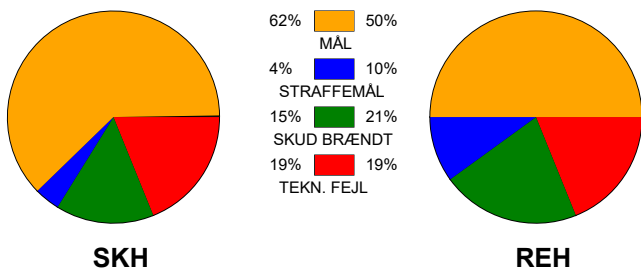

Angrebet sluttede med: