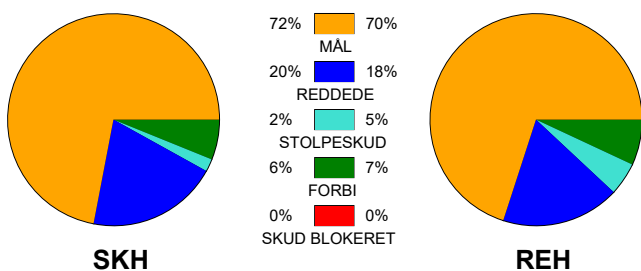

Skuddene endte med: