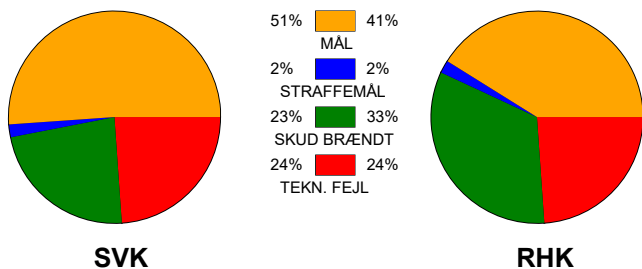

Angrebet sluttede med: