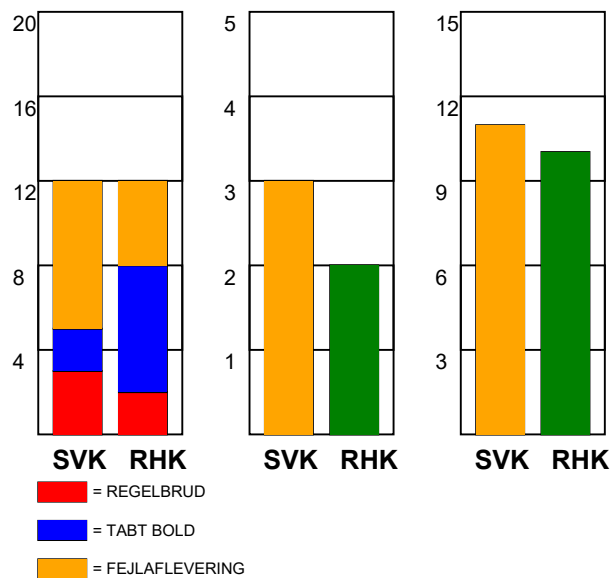

KAMPRAPPORT

Silkeborg-Voel KFUM - Randers HK 26 - 21 (13 - 14)

256132 / 1-9-2020 / JYSK Arena A / Bambusa Kvindeligaen

Fordeling af mål og skud:

● = MÅL ● = SKUD BRÆNDT

Gbr=Gennembrud. 1.f=Kontra første bølge. 2.f=Kontra anden bølge

Angrebet sluttede med:

Tekn. Fejl

2 min

Assist

Skuddene endte med:

Målforskel i løbet af kampen: