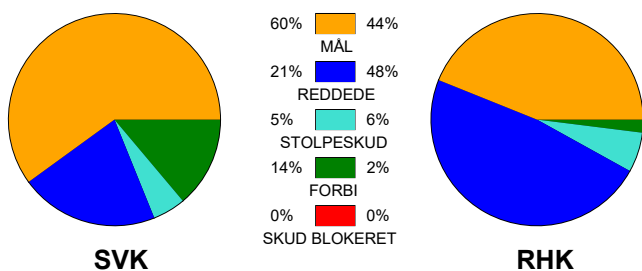

Skuddene endte med: