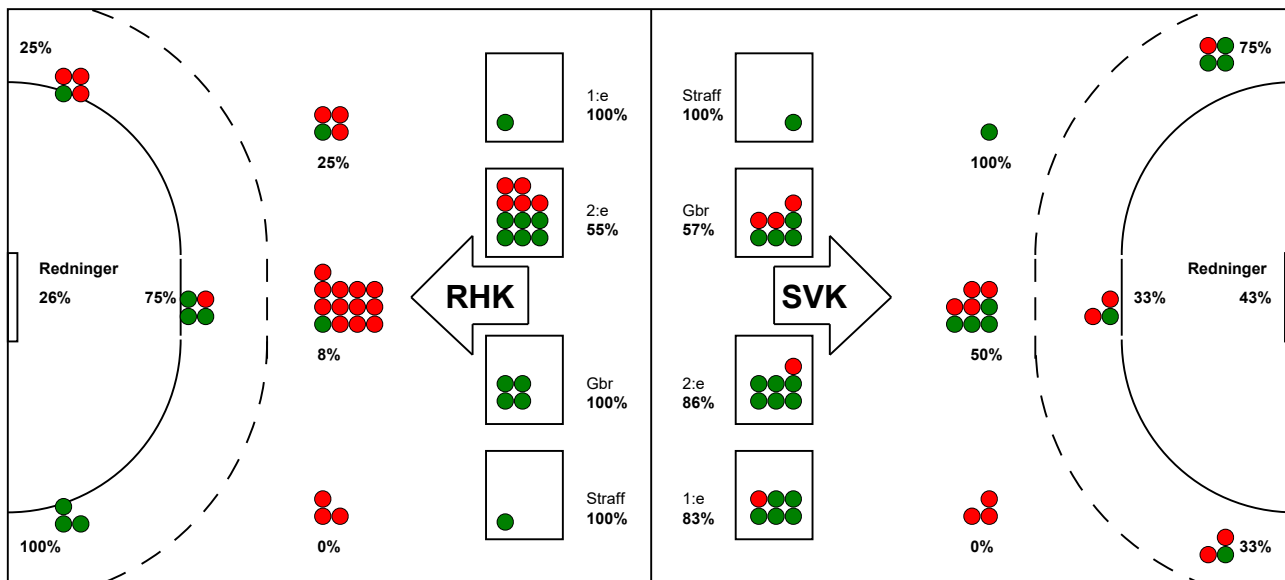

KAMPRAPPORT

Silkeborg-Voel KFUM - Randers HK 26 - 21 (13 - 14)

256132 / 1-9-2020 / JYSK Arena A / Bambusa Kvindeligaen

Fordeling af mål og skud:

● = MÅL ● = SKUD BRÆNDT

Gbr=Gennembrud. 1.f=Kontra første bølge. 2.f=Kontra anden bølge

Angrebet sluttede med:

Tekn. Fejl

2 min

Assist

Skuddene endte med:

Målforskel i løbet af kampen: