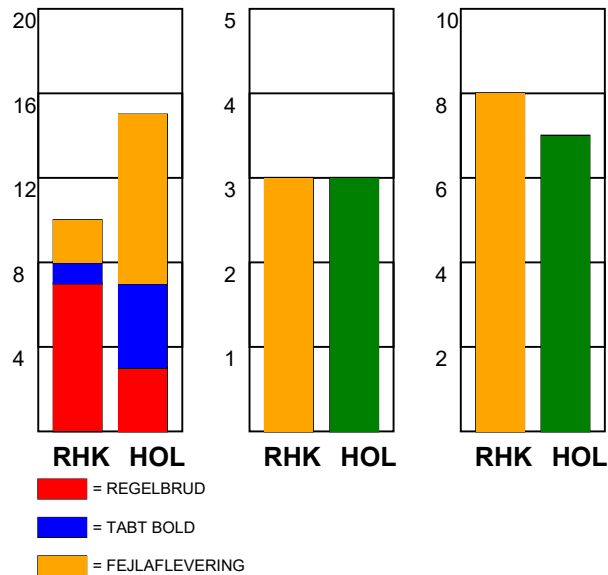

KAMPRAPPORT

Randers HK - Holstebro Håndbold 21 - 19 (11 - 9)

256139 / 9-9-2020 / Arena, Randers Multi Hal1 / Bambusa Kvindeligaen

Fordeling af mål og skud:

● = MÅL ● = SKUD BRÆNDT

Gbr=Gennembrud. 1.f=Kontra første bølge. 2.f=Kontra anden bølge

Angrebet sluttede med:

Tekn. Fejl

2 min

Assist

Skuddene endte med:

Målforskel i løbet af kampen: