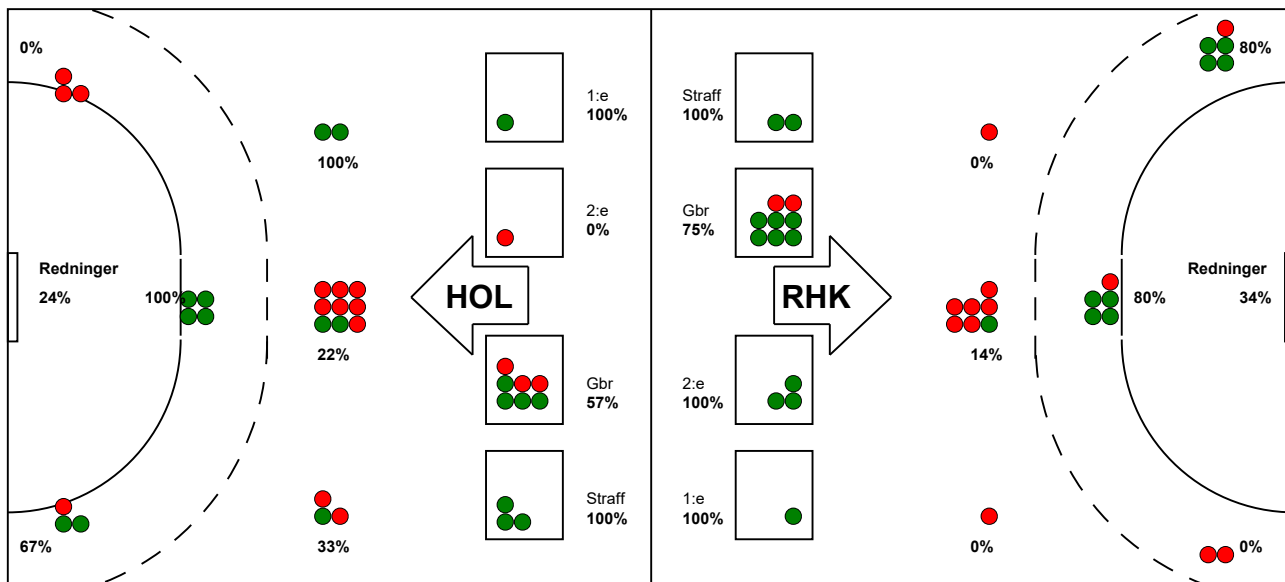

KAMPRAPPORT

Randers HK - Holstebro Håndbold 21 - 19 (11 - 9)

256139 / 9-9-2020 / Arena, Randers Multi Hal1 / Bambusa Kvindeligaen

Fordeling af mål og skud:

● = MÅL ● = SKUD BRÆNDT

Gbr=Gennembrud. 1.f=Kontra første bølge. 2.f=Kontra anden bølge

Angrebet sluttede med:

Tekn. Fejl

2 min

Assist

Skuddene endte med:

Målforskel i løbet af kampen: