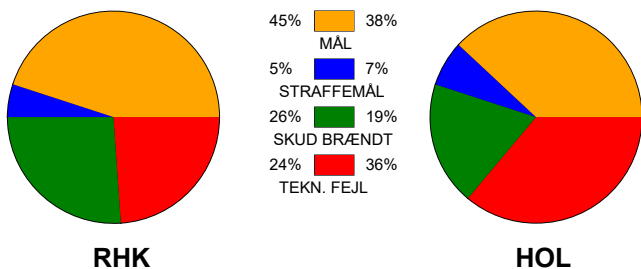

Angrebet sluttede med: