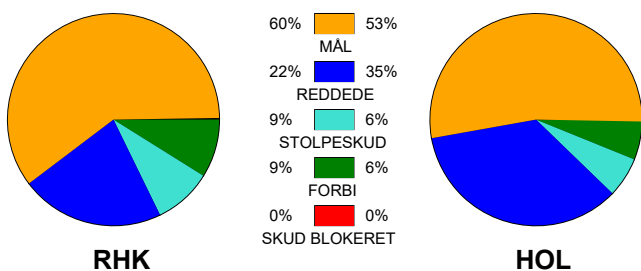

Skuddene endte med: