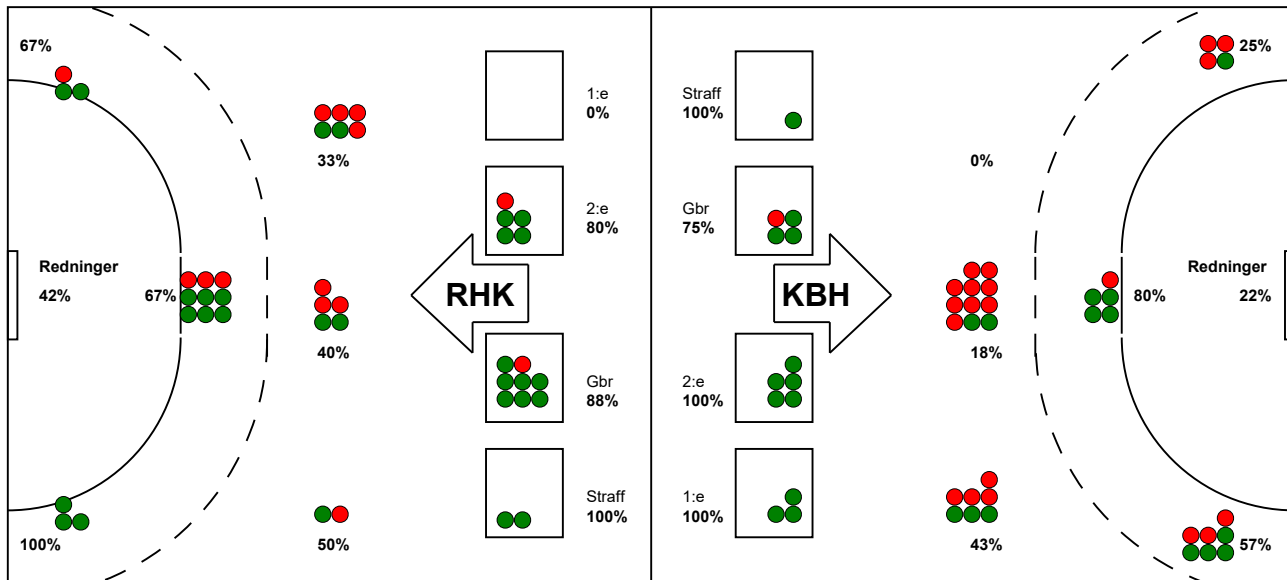

KAMPRAPPORT

København Håndbold - Randers HK 26 - 29 (17 - 14)

256160 / 7-10-2020 / Frederiksberg Opvisning / Bambusa Kvindeligaen

Fordeling af mål og skud:

● = MÅL ● = SKUD BRÆNDT

Gbr=Gennembrud. 1.f=Kontra første bølge. 2.f=Kontra anden bølge

Angrebet sluttede med:

Tekn. Fejl

2 min

Assist

Skuddene endte med:

Målforskel i løbet af kampen: