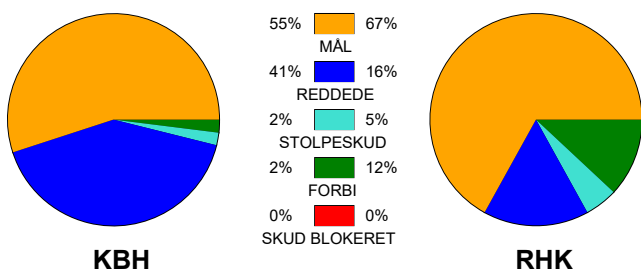

Skuddene endte med: