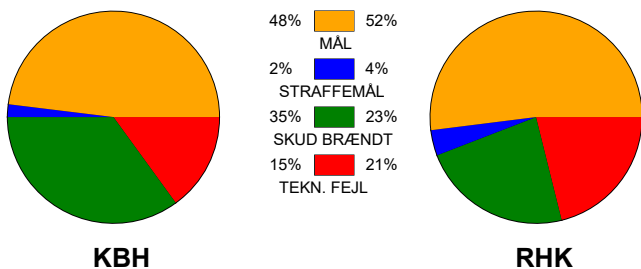

Angrebet sluttede med: