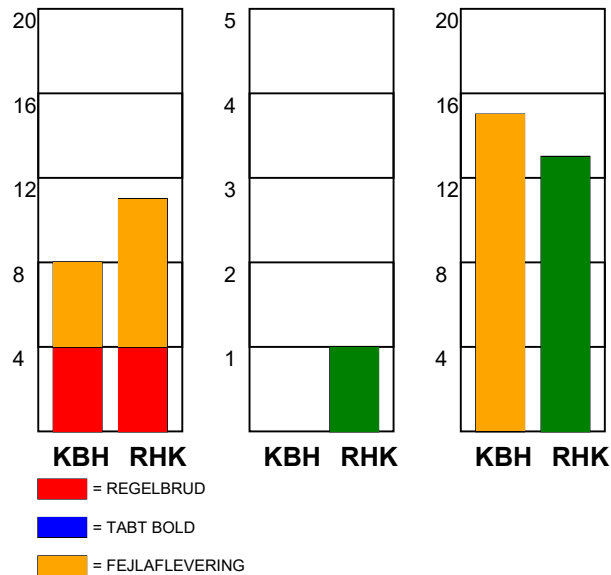

KAMPRAPPORT

København Håndbold - Randers HK 26 - 29 (17 - 14)

256160 / 7-10-2020 / Frederiksberg Opvisning / Bambusa Kvindeligaen

Fordeling af mål og skud:

● = MÅL ● = SKUD BRÆNDT

Gbr=Gennembrud. 1.f=Kontra første bølge. 2.f=Kontra anden bølge

Angrebet sluttede med:

Tekn. Fejl

2 min

Assist

Skuddene endte med:

Målforskel i løbet af kampen: