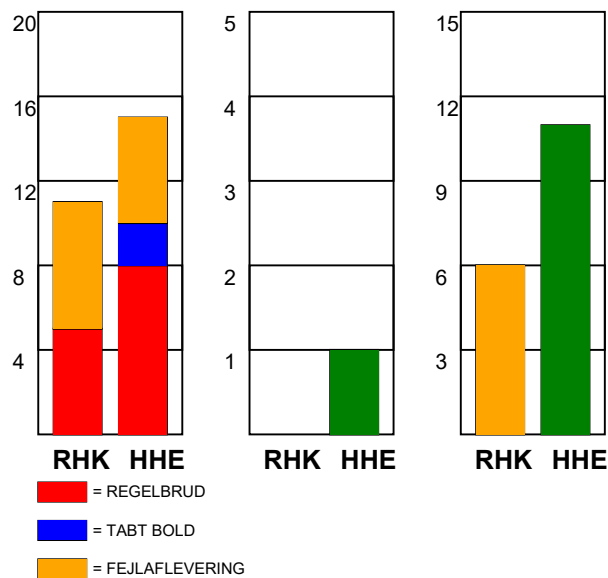

Tekn. Fejl

2 min

Assist