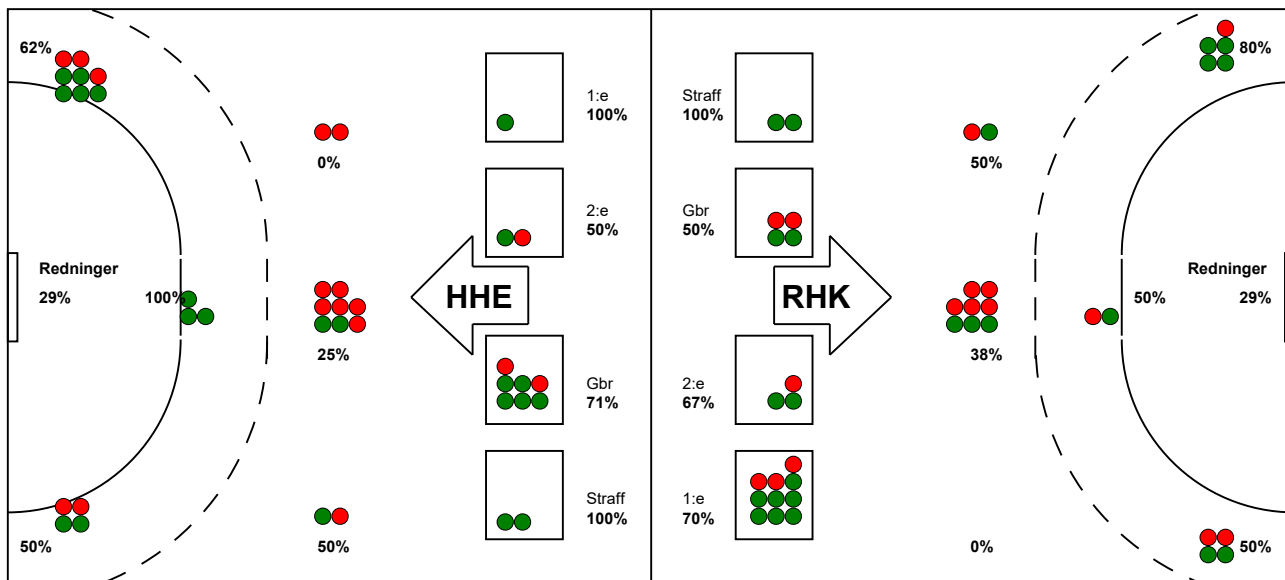

# KAMPRAPPORT

Randers HK - Horsens Håndbold Elite 24 - 22 (8 - 14)

256181 / 31-10-2020 / Arena, Randers Multi Hal1 / Bambusa Kvindeligaen

## Fordeling af mål og skud:

● = MÅL ● = SKUD BRÆNDT

Gbr=Gennembrud. 1.f=Kontra første bølge. 2.f=Kontra anden bølge