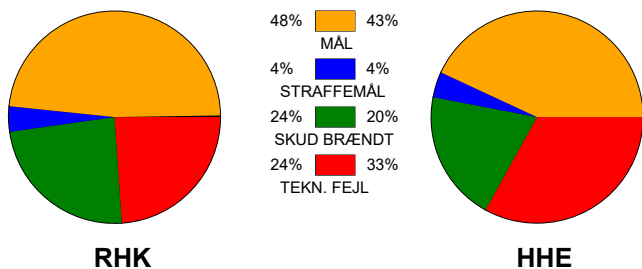

Angrebet sluttede med: