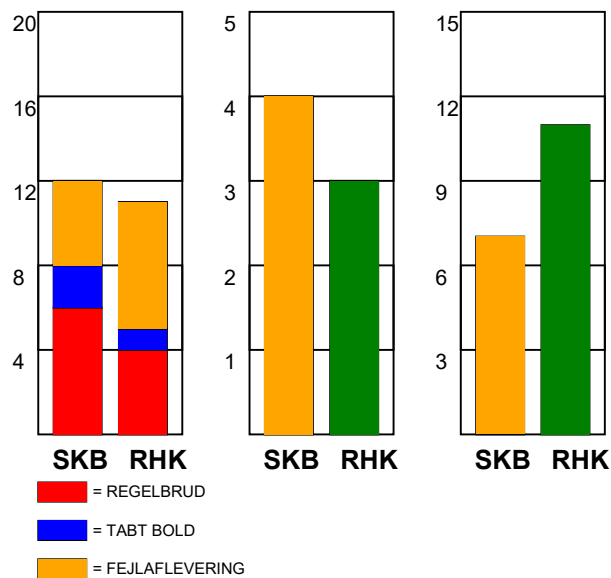

Tekn. Fejl

2 min

Assist