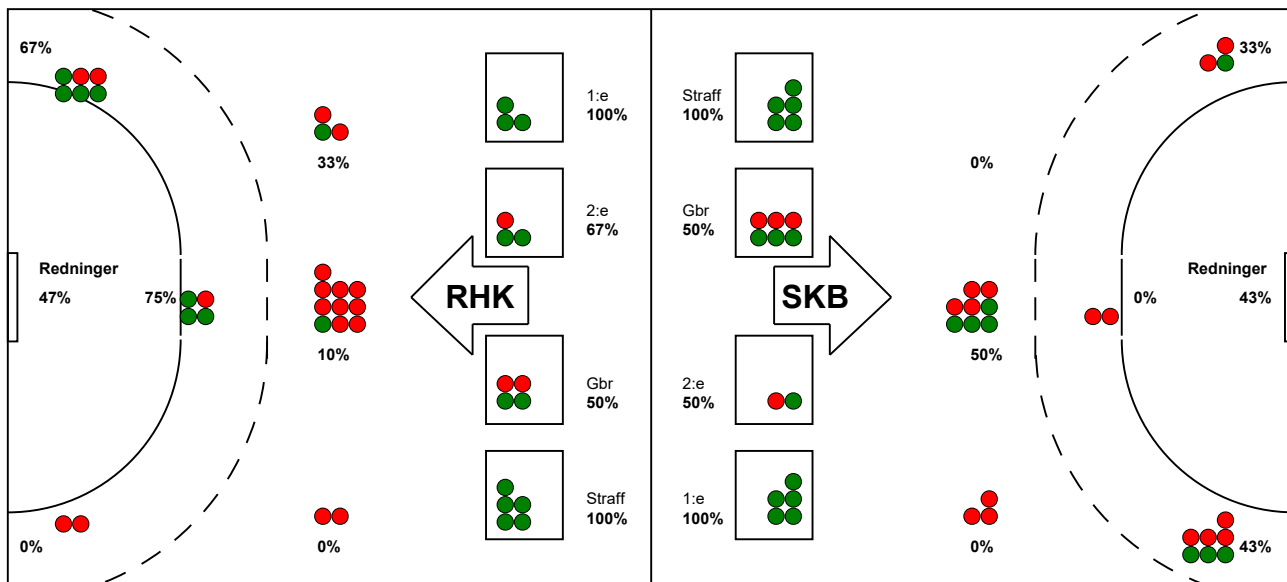

## Skanderborg Håndbold - Randers HK 22 - 21 (11 - 13)

256195 / 14-11-2020 / Fælledhallen - bane 1 / Bambusa Kvindeligaen

### Fordeling af mål og skud:

● = MÅL ● = SKUD BRÆNDT

Gbr=Gennembrud. 1.f=Kontra første bølge. 2.f=Kontra anden bølge