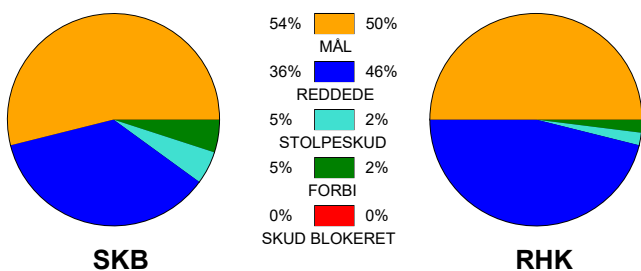

Skuddene endte med: