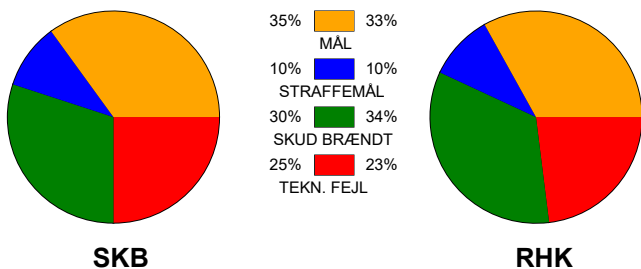

Angrebet sluttede med: