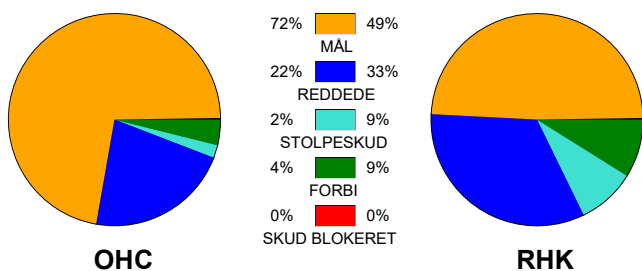

Skuddene endte med: