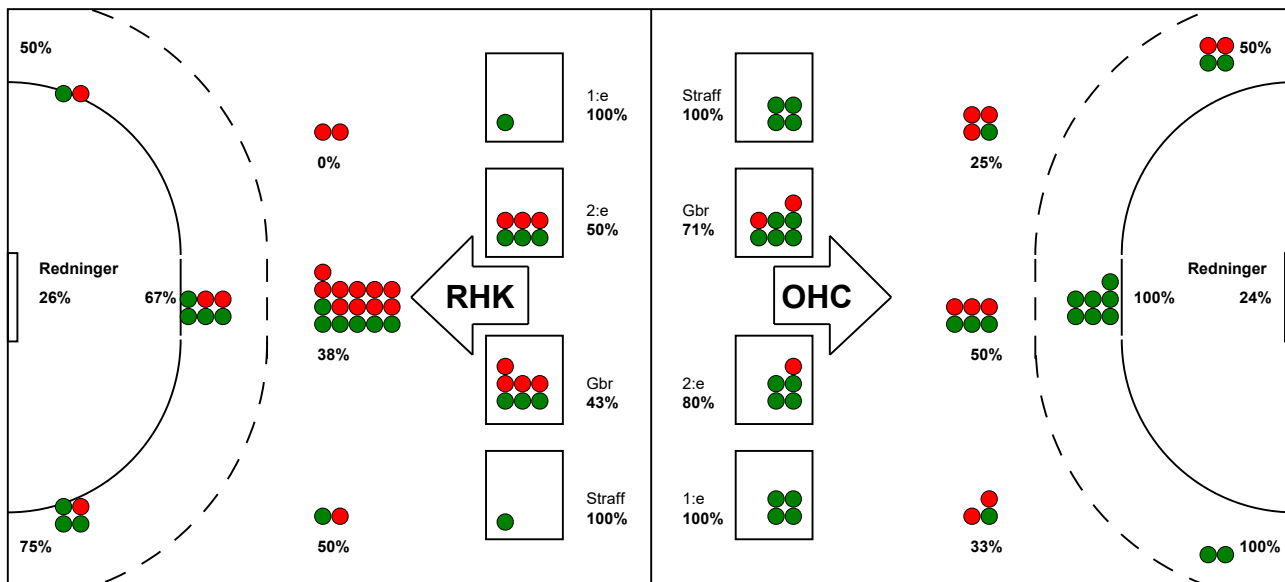

KAMPRAPPORT

Odense Håndbold - Randers HK 33 - 23 (18 - 11)

256210 / 6-1-2021 / Sydbank Arena / Bambusa Kvindeligaen

Fordeling af mål og skud:

● = MÅL ● = SKUD BRÆNDT

Gbr=Gennembrud. 1.f=Kontra første bølge. 2.f=Kontra anden bølge

Angrebet sluttede med:

Tekn. Fejl

2 min

Assist

Skuddene endte med:

Målforskel i løbet af kampen: