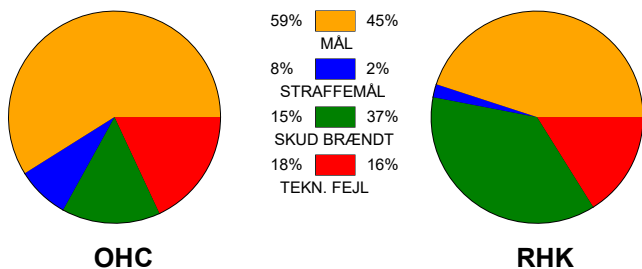

Angrebet sluttede med: