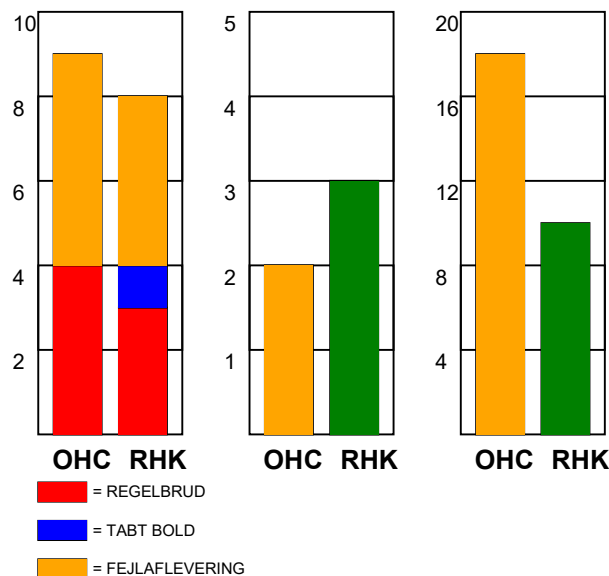

KAMPRAPPORT

Odense Håndbold - Randers HK 33 - 23 (18 - 11)

256210 / 6-1-2021 / Sydbank Arena / Bambusa Kvindeligaen

Fordeling af mål og skud:

● = MÅL ● = SKUD BRÆNDT

Gbr=Gennembrud. 1.f=Kontra første bølge. 2.f=Kontra anden bølge

Angrebet sluttede med:

Tekn. Fejl

2 min

Assist

Skuddene endte med:

Målforskel i løbet af kampen: