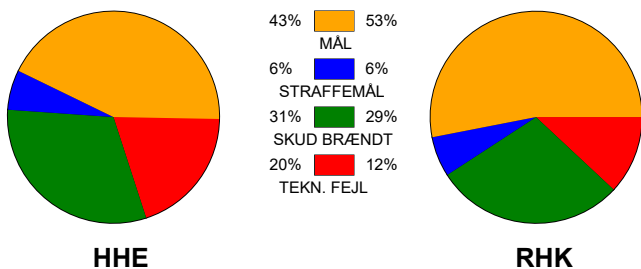

Angrebet sluttede med: