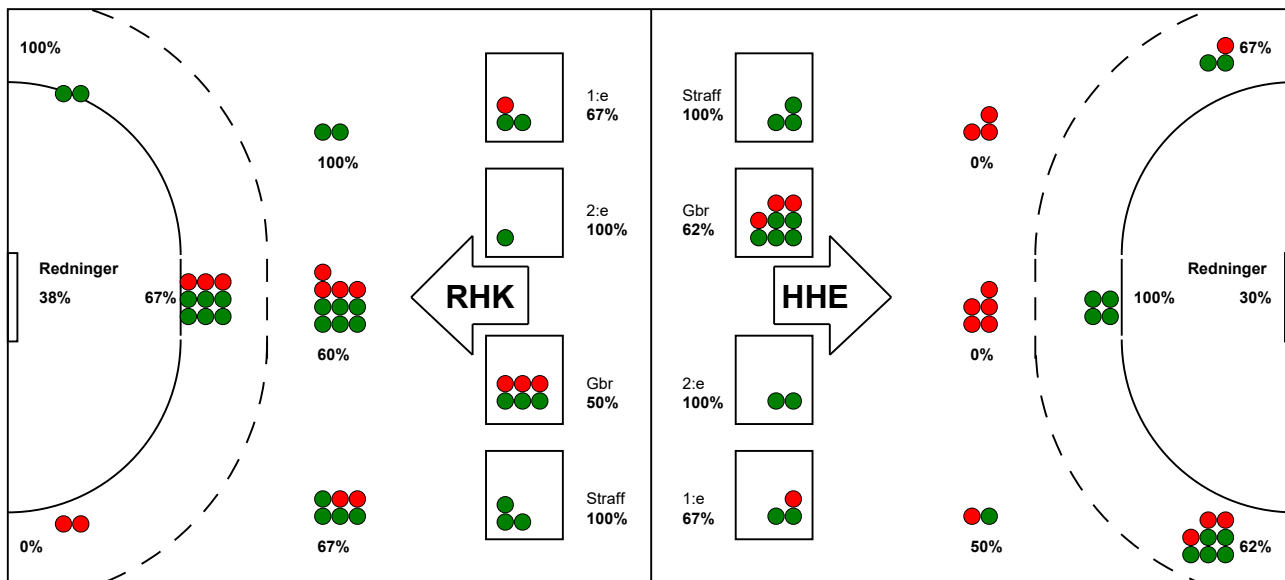

KAMPRAPPORT

Horsens Håndbold Elite - Randers HK 24 - 29 (14 - 13)

256266 / 24-2-2021 / Forum Horsens 1 / Bambusa Kvindeligaen

Fordeling af mål og skud:

● = MÅL ● = SKUD BRÆNDT

Gbr=Gennembrud. 1.f=Kontra første bølge. 2.f=Kontra anden bølge

Angrebet sluttede med:

Tekn. Fejl

2 min

Assist

Skuddene endte med:

Målforskel i løbet af kampen: