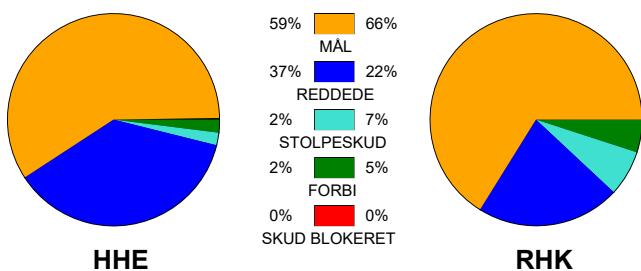

Skuddene endte med: