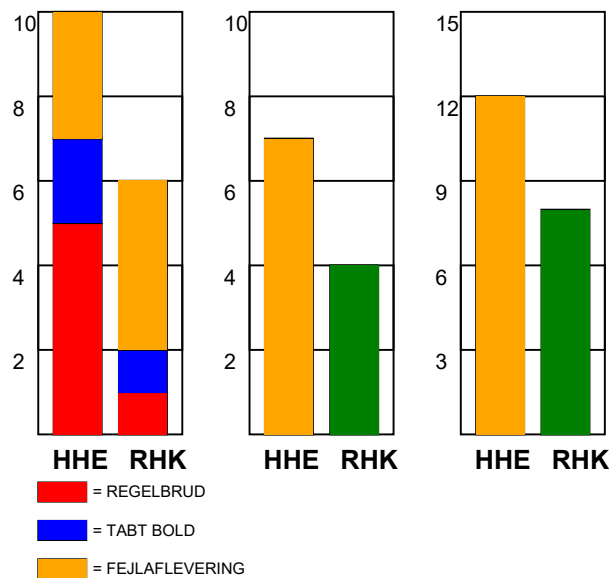

KAMPRAPPORT

Horsens Håndbold Elite - Randers HK 24 - 29 (14 - 13)

256266 / 24-2-2021 / Forum Horsens 1 / Bambusa Kvindeligaen

Fordeling af mål og skud:

● = MÅL ● = SKUD BRÆNDT

Gbr=Gennembrud. 1.f=Kontra første bølge. 2.f=Kontra anden bølge

Angrebet sluttede med:

Tekn. Fejl

2 min

Assist

Skuddene endte med:

Målforskel i løbet af kampen: