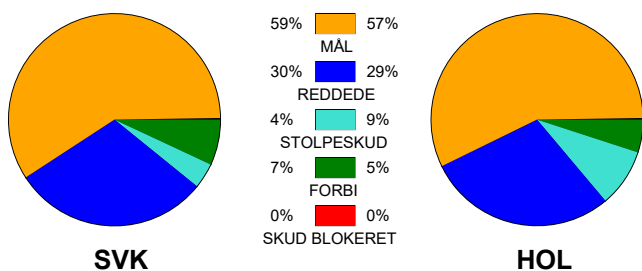

Skuddene endte med: