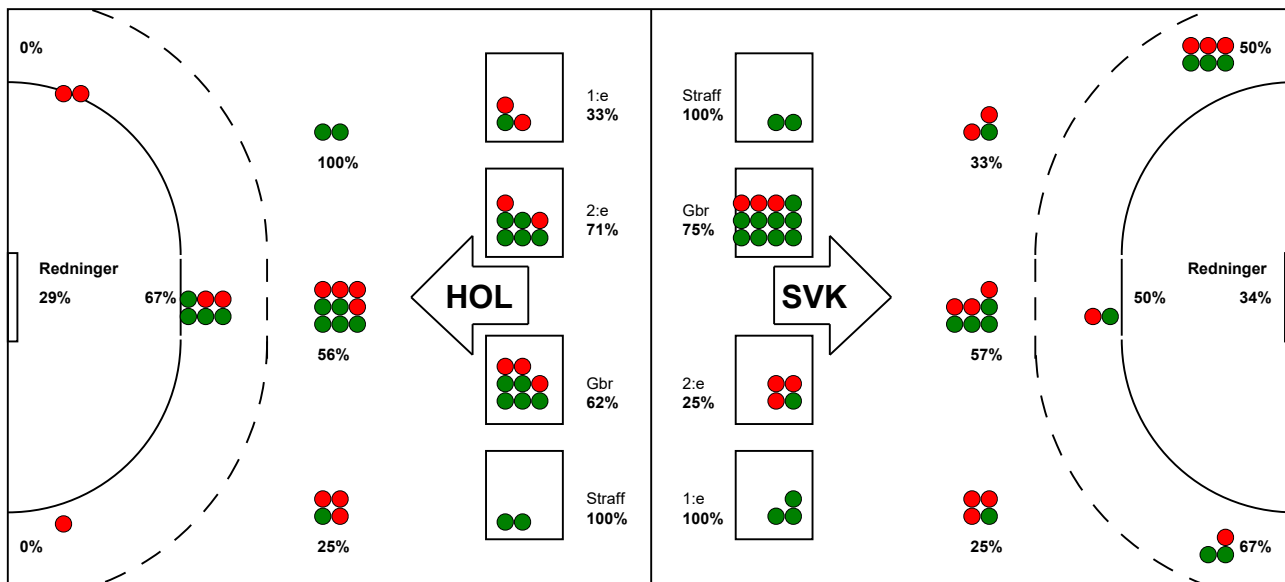

KAMPRAPPORT

Silkeborg-Voel KFUM - Holstebro Håndbold 27 - 25 (14 - 15)

256269 / 23-2-2021 / JYSK Arena A / Bambusa Kvindeligaen

Fordeling af mål og skud:

● = MÅL ● = SKUD BRÆNDT

Gbr=Gennembrud. 1.f=Kontra første bølge. 2.f=Kontra anden bølge

Angrebet sluttede med:

Tekn. Fejl

2 min

Assist

Skuddene endte med:

Målforskel i løbet af kampen: