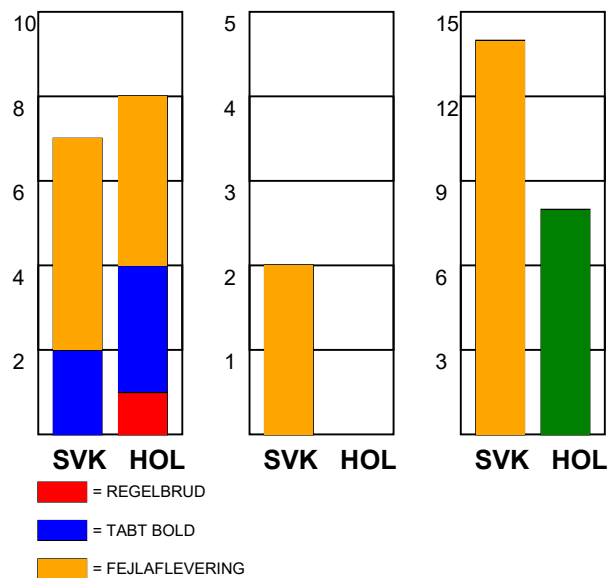

KAMPRAPPORT

Silkeborg-Voel KFUM - Holstebro Håndbold 27 - 25 (14 - 15)

256269 / 23-2-2021 / JYSK Arena A / Bambusa Kvindeligaen

Fordeling af mål og skud:

● = MÅL ● = SKUD BRÆNDT

Gbr=Gennembrud. 1.f=Kontra første bølge. 2.f=Kontra anden bølge

Angrebet sluttede med:

Tekn. Fejl

2 min

Assist

Skuddene endte med:

Målforskel i løbet af kampen: