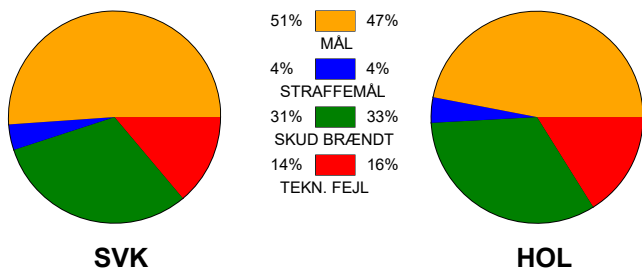

Angrebet sluttede med: