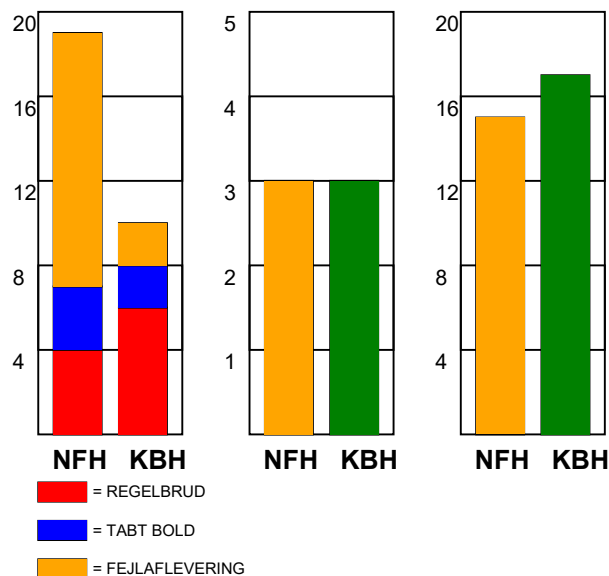

KAMPRAPPORT

Nykøbing F. Håndboldklub - København Håndbold 32 - 36 (14 - 19)

256115 / 3-9-2020 / Lånlet Arena, Nykøbing F. / Bambusa Kvindeligaen

Fordeling af mål og skud:

● = MÅL ● = SKUD BRÆNDT

Gbr=Gennembrud. 1.f=Kontra første bølge. 2.f=Kontra anden bølge

Angrebet sluttede med:

Tekn. Fejl

2 min

Assist

Skuddene endte med:

Målforskel i løbet af kampen: