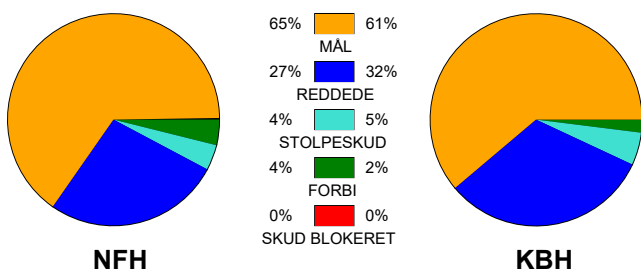

Skuddene endte med: