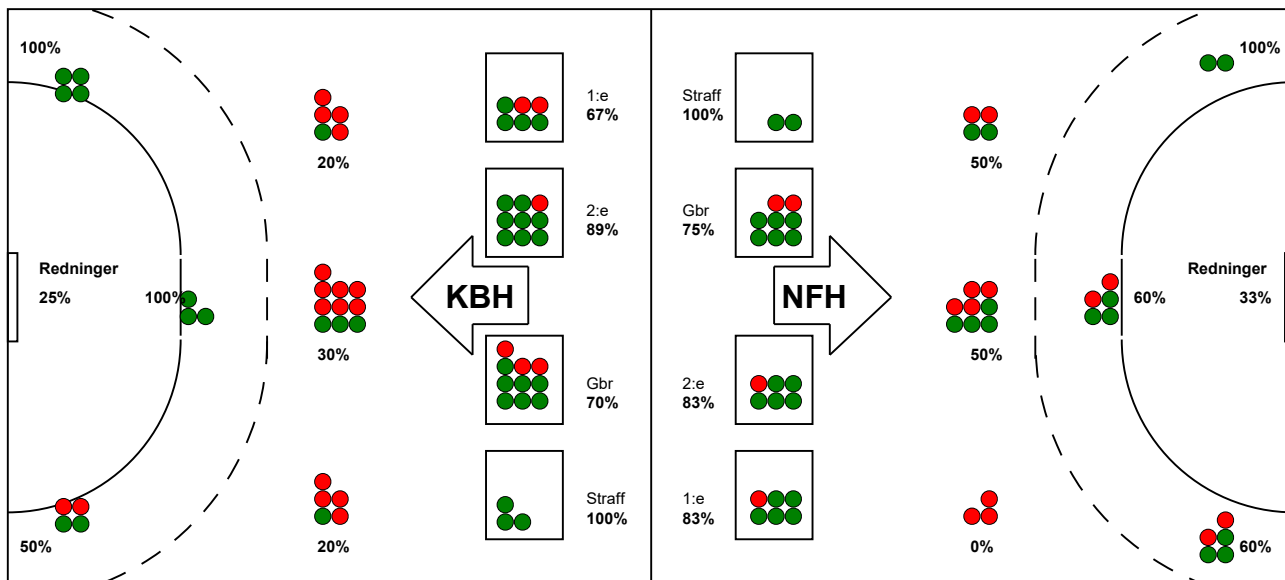

KAMPRAPPORT

Nykøbing F. Håndboldklub - København Håndbold 32 - 36 (14 - 19)

256115 / 3-9-2020 / Lånlet Arena, Nykøbing F. / Bambusa Kvindeligaen

Fordeling af mål og skud:

● = MÅL ● = SKUD BRÆNDT

Gbr=Gennembrud. 1.f=Kontra første bølge. 2.f=Kontra anden bølge

Angrebet sluttede med:

Tekn. Fejl

2 min

Assist

Skuddene endte med:

Målforskel i løbet af kampen: