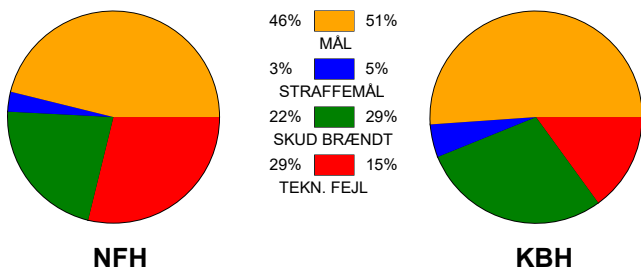

Angrebet sluttede med: