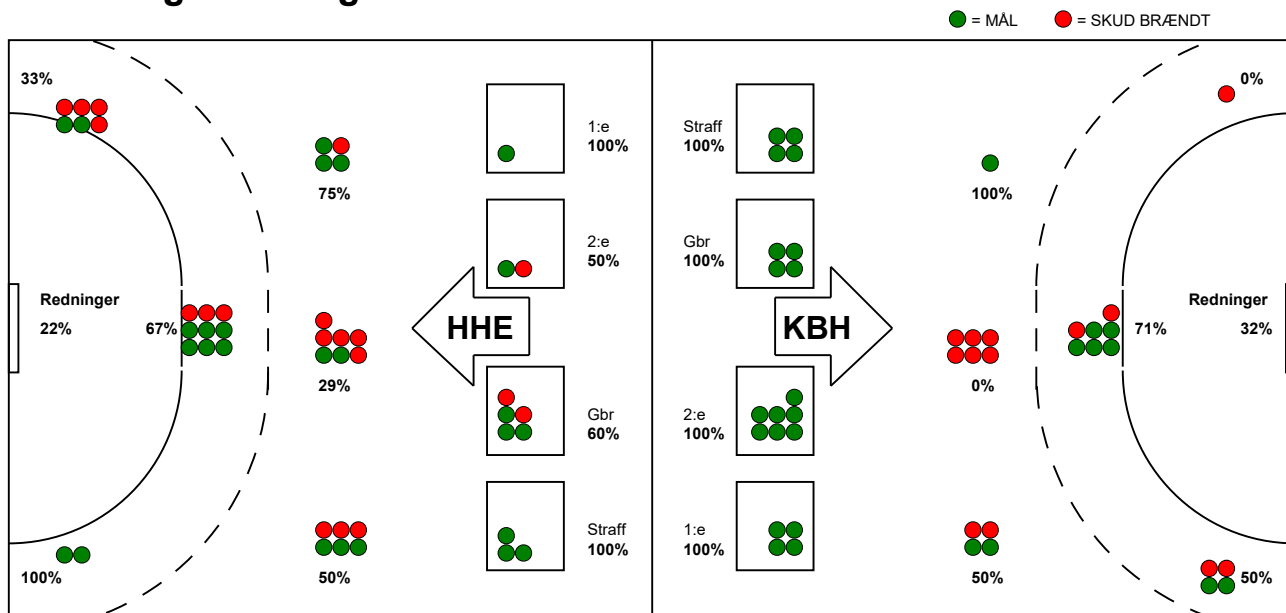

KAMPRAPPORT

København Håndbold - Horsens Håndbold Elite 29 - 26 (15 - 14)

256122 / 26-8-2020 / Frederiksberg Opvisning / Bambusa Kvindeligaen

Fordeling af mål og skud:

Gbr=Gennembrud. 1.f=Kontra første bølge. 2.f=Kontra anden bølge

Angrebet sluttede med:

Tekn. Fejl

2 min

Assist

Skuddene endte med:

Målforskel i løbet af kampen: