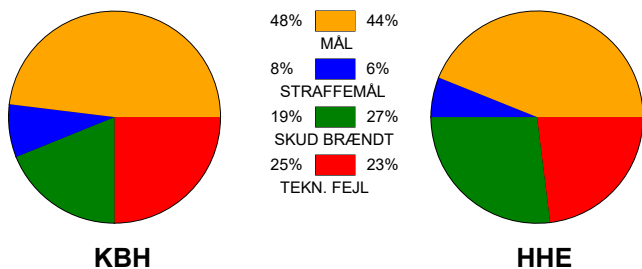

Angrebet sluttede med: