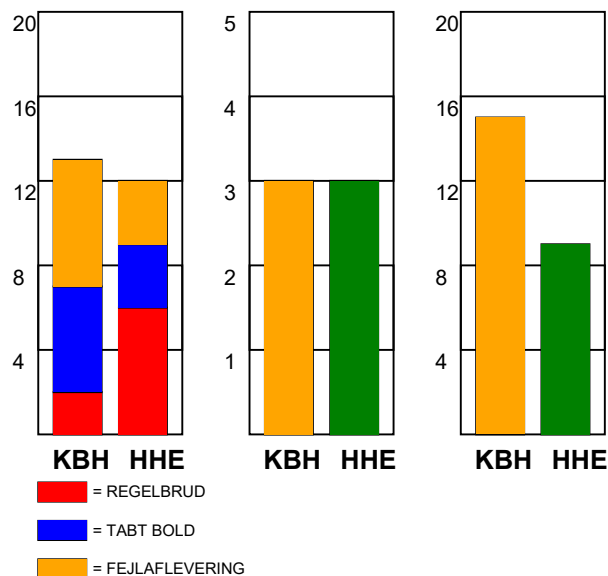

KAMPRAPPORT

København Håndbold - Horsens Håndbold Elite 29 - 26 (15 - 14)

256122 / 26-8-2020 / Frederiksberg Opvisning / Bambusa Kvindeligaen

Fordeling af mål og skud:

Gbr=Gennembrud. 1.f=Kontra første bølge. 2.f=Kontra anden bølge

Angrebet sluttede med:

Tekn. Fejl

2 min

Assist

Skuddene endte med:

Målforskel i løbet af kampen: