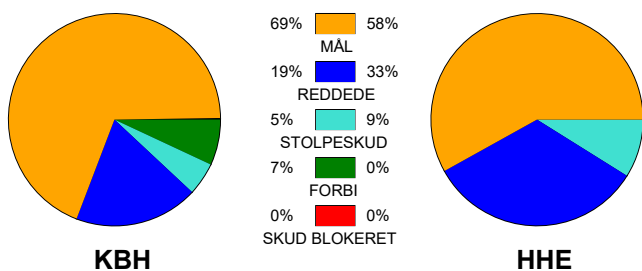

Skuddene endte med: