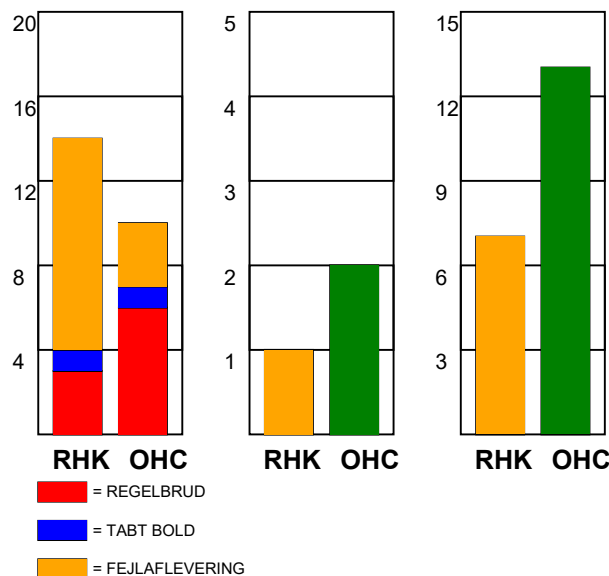

KAMPRAPPORT

Randers HK - Odense Håndbold 21 - 26 (9 - 15)

256125 / 26-8-2020 / Arena, Randers Multi Hal1 / Bambusa Kvindeligaen

Fordeling af mål og skud:

● = MÅL ● = SKUD BRÆNDT

Gbr=Gennembrud. 1.f=Kontra første bølge. 2.f=Kontra anden bølge

Angrebet sluttede med:

Tekn. Fejl

2 min

Assist

Skuddene endte med:

Målforskel i løbet af kampen: