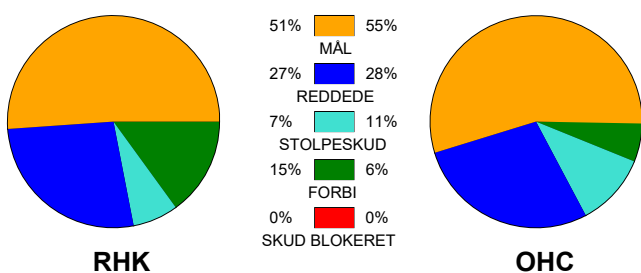

Skuddene endte med: