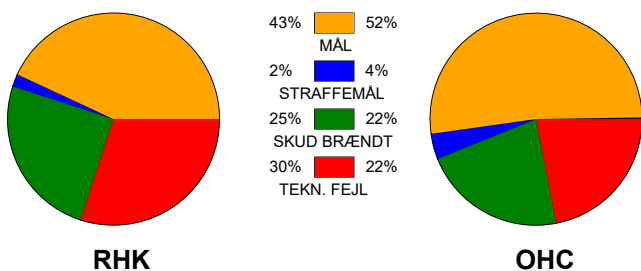

Angrebet sluttede med: