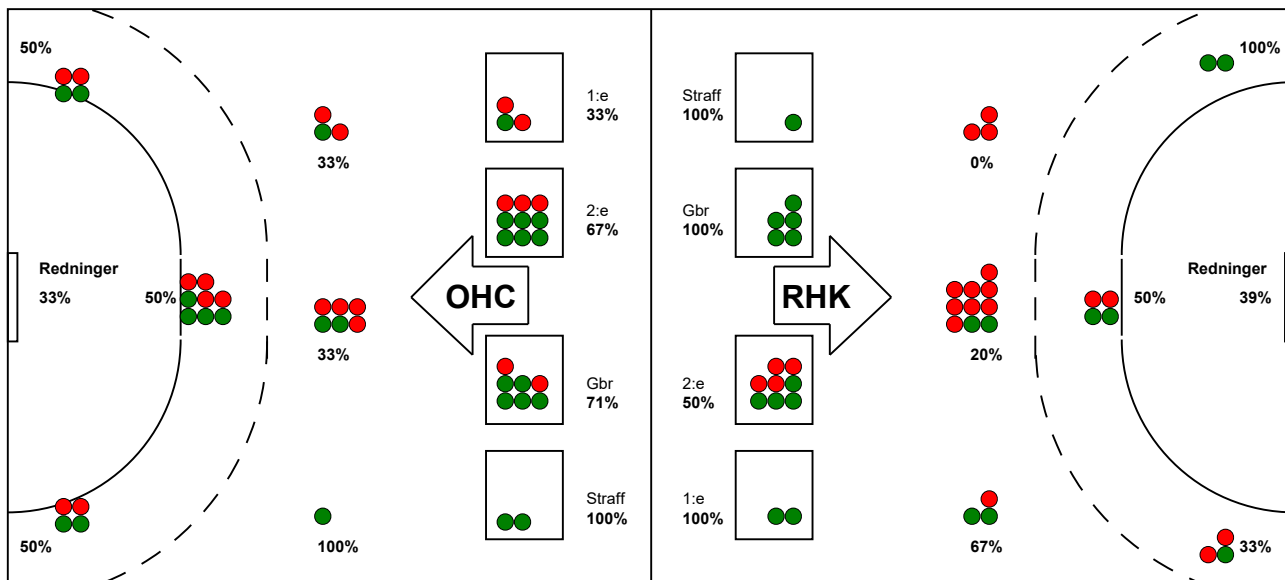

KAMPRAPPORT

Randers HK - Odense Håndbold 21 - 26 (9 - 15)

256125 / 26-8-2020 / Arena, Randers Multi Hal1 / Bambusa Kvindeligaen

Fordeling af mål og skud:

● = MÅL ● = SKUD BRÆNDT

Gbr=Gennembrud. 1.f=Kontra første bølge. 2.f=Kontra anden bølge

Angrebet sluttede med:

Tekn. Fejl

2 min

Assist

Skuddene endte med:

Målforskel i løbet af kampen: