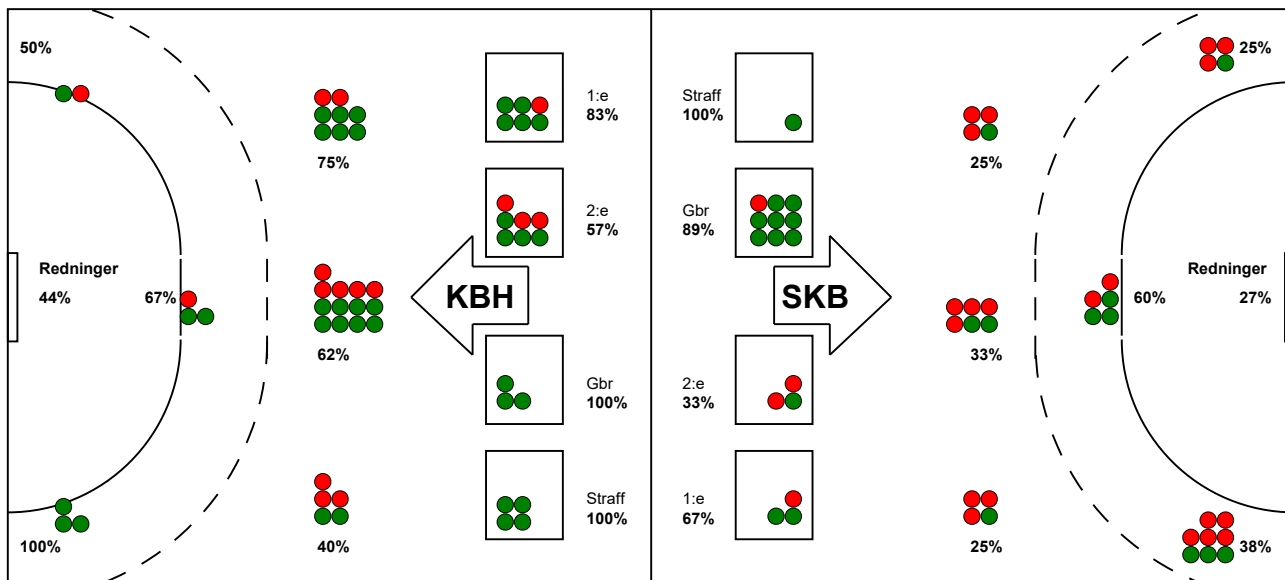

KAMPRAPPORT

Skanderborg Håndbold - København Håndbold 23 - 38 (11 - 19)

256130 / 31-8-2020 / Fælledhallen - bane 1 / Bambusa Kvindeligaen

Fordeling af mål og skud:

● = MÅL ● = SKUD BRÆNDT

Gbr=Gennembrud. 1.f=Kontra første bølge. 2.f=Kontra anden bølge

Angrebet sluttede med:

Tekn. Fejl

2 min

Assist

Skuddene endte med:

Målforskel i løbet af kampen: