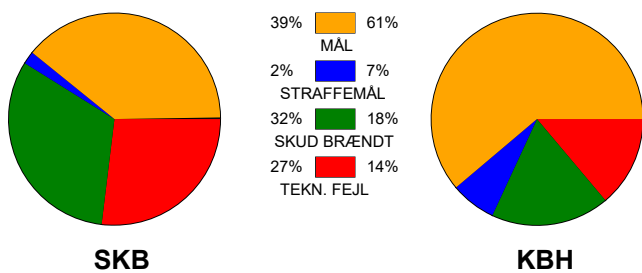

Angrebet sluttede med: