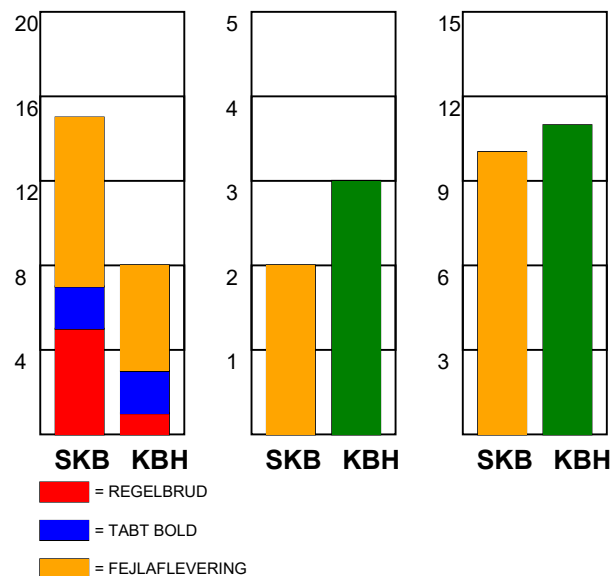

KAMPRAPPORT

Skanderborg Håndbold - København Håndbold 23 - 38 (11 - 19)

256130 / 31-8-2020 / Fælledhallen - bane 1 / Bambusa Kvindeligaen

Fordeling af mål og skud:

● = MÅL ● = SKUD BRÆNDT

Gbr=Gennembrud. 1.f=Kontra første bølge. 2.f=Kontra anden bølge

Angrebet sluttede med:

Tekn. Fejl

2 min

Assist

Skuddene endte med:

Målforskel i løbet af kampen: