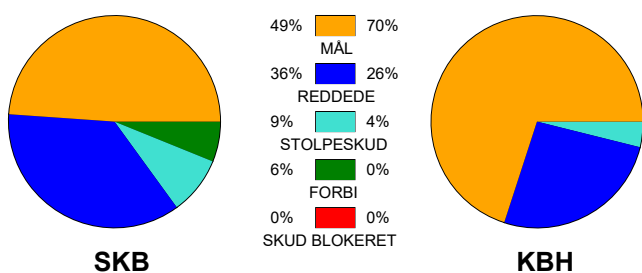

Skuddene endte med: