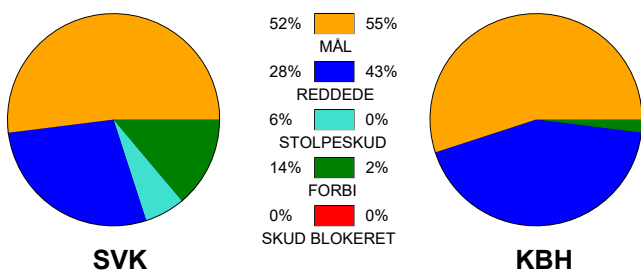

Skuddene endte med: