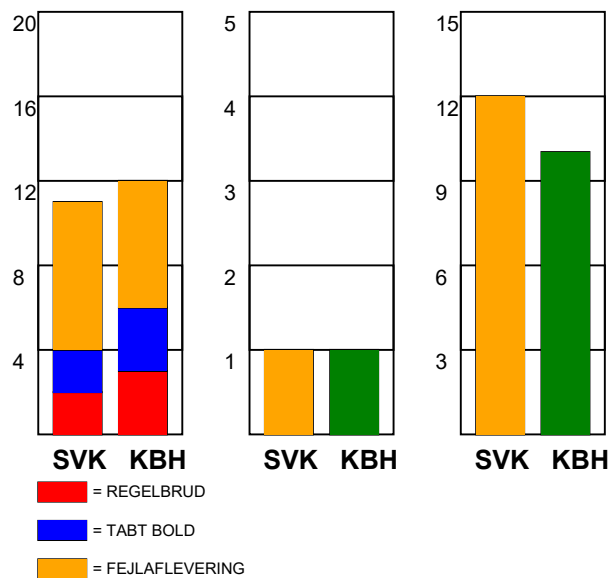

KAMPRAPPORT

Silkeborg-Voel KFUM - København Håndbold 26 - 28 (11 - 17)

256145 / 16-9-2020 / JYSK Arena A / Bambusa Kvindeligaen

Fordeling af mål og skud:

● = MÅL ● = SKUD BRÆNDT

Gbr=Gennembrud. 1.f=Kontra første bølge. 2.f=Kontra anden bølge

Angrebet sluttede med:

Tekn. Fejl

2 min

Assist

Skuddene endte med:

Målforskel i løbet af kampen: