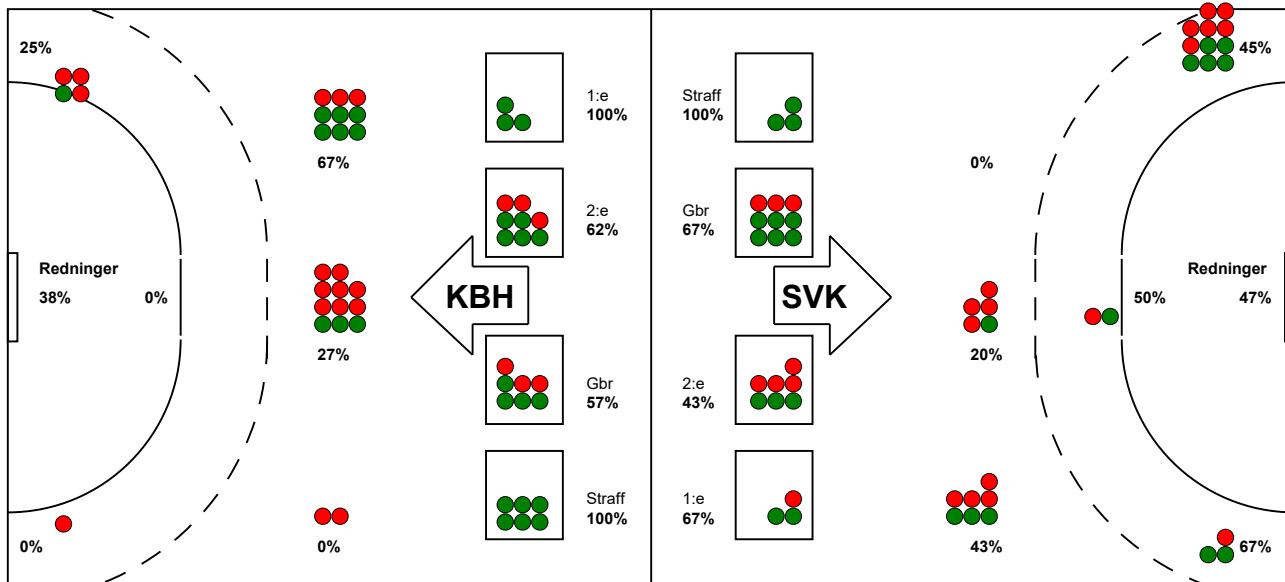

KAMPRAPPORT

Silkeborg-Voel KFUM - København Håndbold 26 - 28 (11 - 17)

256145 / 16-9-2020 / JYSK Arena A / Bambusa Kvindeligaen

Fordeling af mål og skud:

● = MÅL ● = SKUD BRÆNDT

Gbr=Gennembrud. 1.f=Kontra første bølge. 2.f=Kontra anden bølge

Angrebet sluttede med:

Tekn. Fejl

2 min

Assist

Skuddene endte med:

Målforskel i løbet af kampen: