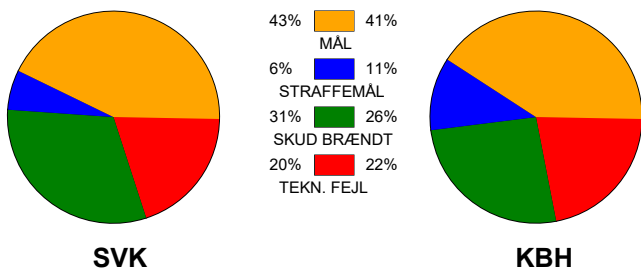

Angrebet sluttede med: